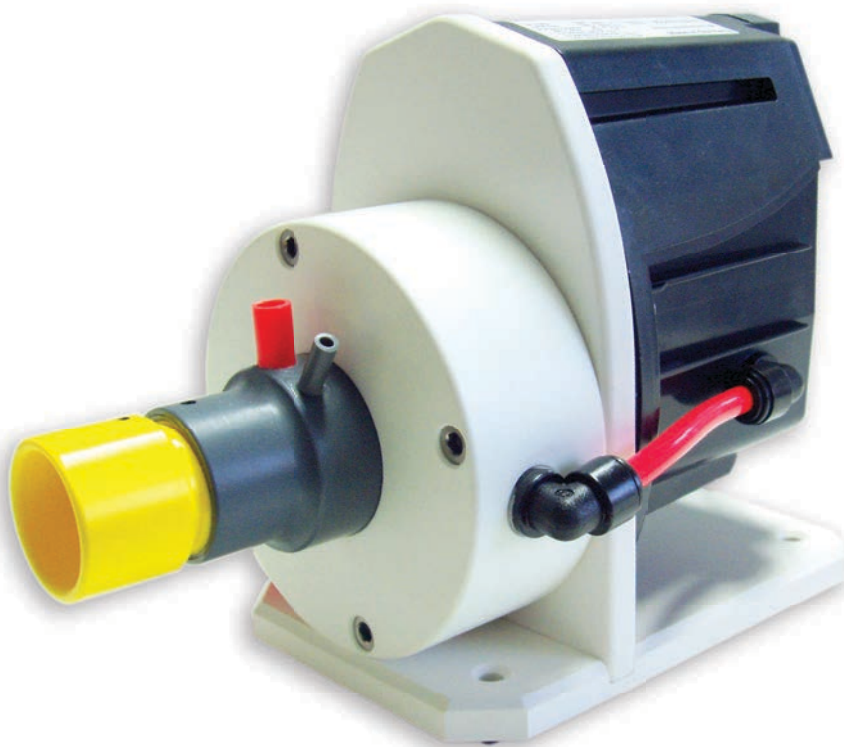

Ersatzteilliste für Bubble King® 2500 Abschäumerpumpe
Für alle Bubble King® Supermarin 300 VS08 Eiweißabschäumer mit BK 2500 Pumpen intern

vs12

DEU

Eiweißabschäumerpumpe Bubble King® 2000 **Artikel Nr. 118/x** **680,00 €**

| Ersatzteilliste | Art.Nr. (110V) | (230V) | Preis |
|--|-----------------------|---------------|--------------|
| Silikonschlauch-Stück 32mm 75mm lang | 296 | 296 | 7,85 € |
| GummifüÙe 4 Stück | 180 | 180 | 4,00 € |
| Silikonschlauch 9x3mm (Preis pro Meter) | 185 | 185 | 18,50 € |
| Abschäumerpumpe BK 2500 komplett | 118/1 | 118/2 | 680,00 € |
| Antriebsmotor BK 2500 mit AKB (Anti-Kalk-Bypass) | 138/1-2 | 138/2-2 | 352,00 € |
| Pumpenkopf PVC weiß mit AKB (Anti-Kalk-Bypass) | 255 | 255 | 198,00 € |
| Laufraßeinheit komplett mit Metallachse | 125/1-4 | 125/2-4 | 220,00 € |
| Gleitlagerbuchse mit O-Ring 1 Stück | 155 | 155 | 6,50 € |
| Titanschrauben für Pumpenkopf 4 Stück | 183 | 183 | 25,60 € |
| Titanschrauben für Motorblock 4 Stück | 183-1 | 183-1 | 11,70 € |
| Standsockel umgedreht PVC weiß | 151 | 151 | 104,00 € |
| AKB Schlauchstück Ø 8mm rot | 295 | 295 | 4,00 € |
| Düsen - Basisteil intern mit Ozonanschluß | 284 | 284 | 16,80 € |
| Schraubdüse 20mm | 286 | 286 | 18,30 € |
| Silikon Dichtung 90 x 2,5mm Pumpenkopf BK 2500 | 169 | 169 | 5,10 € |
| Silikon Dichtung 82 x 4mm Motorblock BK 2500 | 170 | 170 | 4,45 € |

| Zubehör | Art.Nr. (110V) | (230V) | Preis |
|----------------------|-----------------------|---------------|--------------|
| Silikonfett Tube 6g | 030/6 | 030/6 | 2,50 € |
| Silikonfett Tube 25g | 030/25 | 030/25 | 7,50 € |