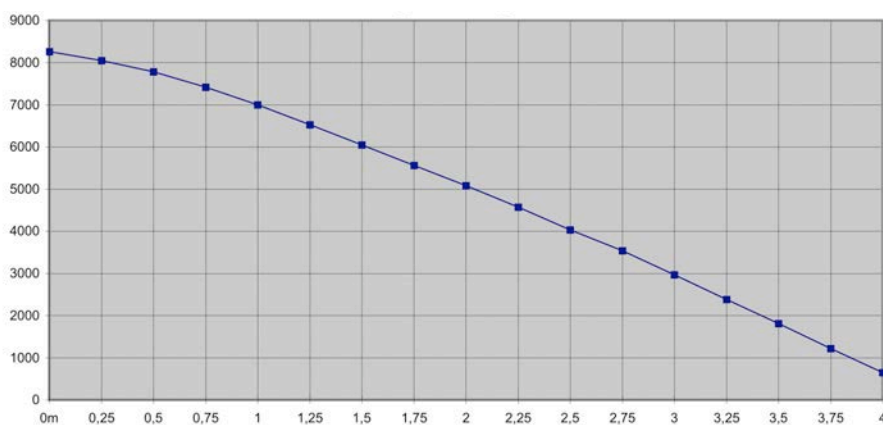

Leistungskurve

Steighöhe in mtr.