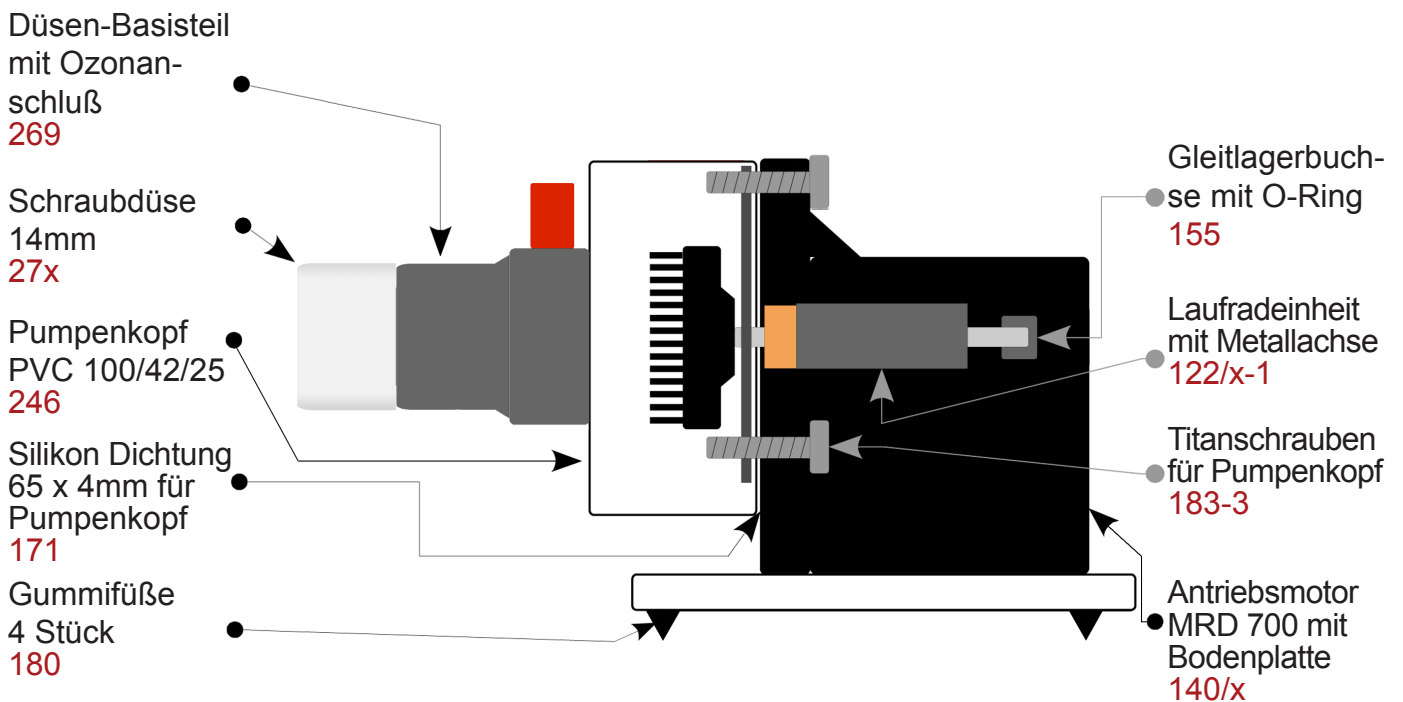

Since 1986

Eiweißabschäumerpumpe Mini Red Dragon 700

Artikel Nr. 122/x

Bitte das **x** durch die entsprechende Nummer für die Netzspannung 110/230Volt ersetzen.

Für weitere Informationen schauen Sie bitte im Netz unter www.royal-exclusiv.de. Einfach Artikelnummer oder Name in die Suchmaske eintragen oder email an: info@royal-exclusiv.de.

Alle Angaben ohne Gewähr. Wir versuchen unser Bestes, aber Druckfehler vorbehalten.