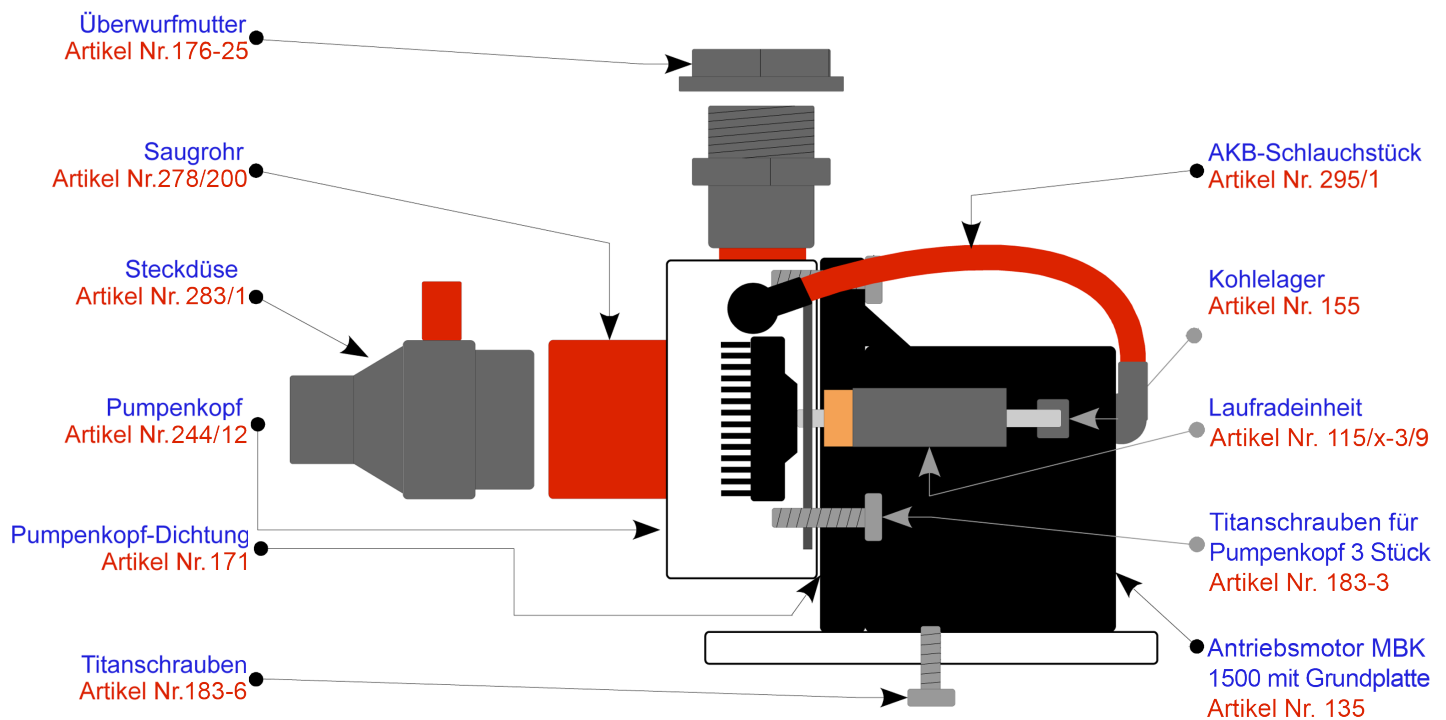

Eiweißabschäumerpumpe Mini Bubble King 1500 VS12 Artikel Nr. 110/x-12

Bitte das x durch die entsprechende Nummer für die Stromspannung 110/230Volt ersetzen.

Für weitere Informationen schauen Sie bitte im Netz unter www.royal-exclusiv.de. Einfach Artikelnummer oder Name in die Suchmaske eintragen oder email an: info@royal-exclusiv.de.

Alle Angaben ohne Gewähr. Wir versuchen unser Bestes, aber Druckfehler vorbehalten.