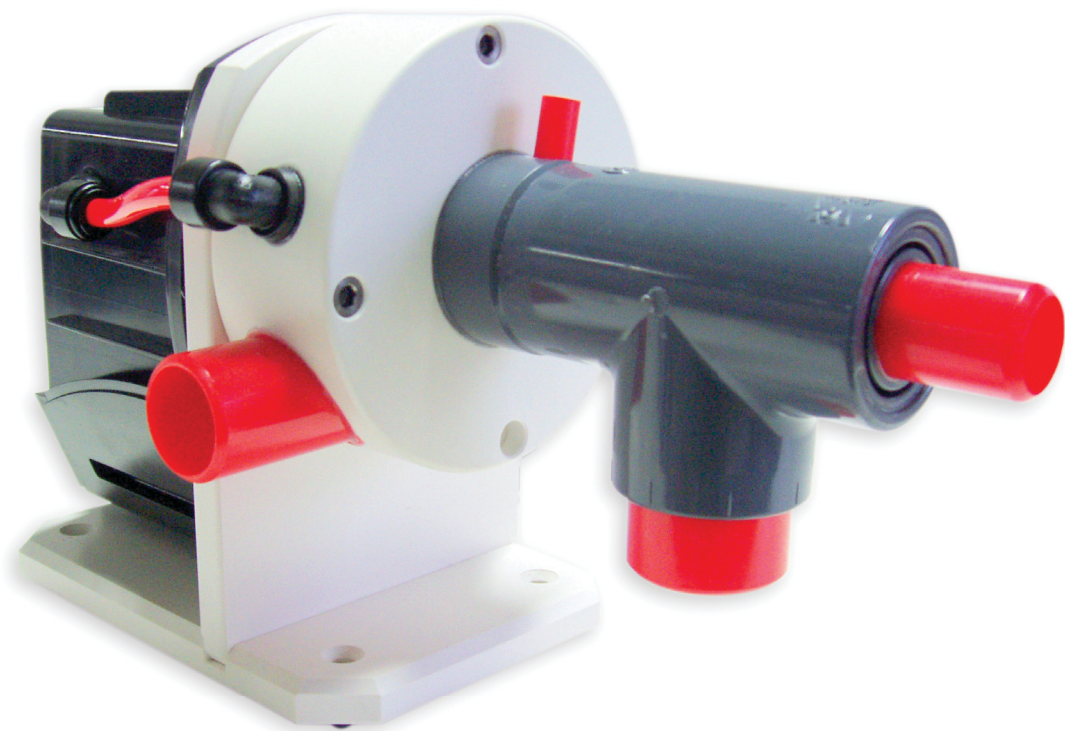

Ersatzteilliste für Red Dragon® Bubble King® 1500 Abschäumerpumpe

Für alle Red Dragon® Bubble King® 1500 Eiweißabschäumerpumpen extern

vs12

DEU

Bubble King® 1500 Eiweißabschäumerpumpe	Artikel Nr. 112/x-2		663,00 €
Ersatzteilliste	Art.Nr. (110V)	(230V)	Preis
Silikonschlauch-Stück Ø 30mm 50mm lang	296-1	296-1	8,00 €
Silikonschlauch-Stück Ø 40mm 60mm lang	296-2	296-2	9,00 €
V4A Schlauchschelle 25-40mm	197	197	7,80 €
V4A Schlauchschelle 32-50mm	198	198	9,60 €
Silikonschlauch 9x3mm (Preis pro Meter)	185	185	18,50 €
Abschäumerpumpe BK 1500 extern komplett	112/1-2	112/2-2	663,00 €
Antriebsmotor BK 1500 mit AKB (Anti-Kalk-Bypass)	138/1-1	138/2-1	352,00 €
Pumpenkopf PVC weiß mit AKB (Anti-Kalk-Bypass)	252	252	236,00 €
Lauftrahereinheit komplett mit Metallachse	125/1-2	125/2-2	178,00 €
Gleitlagerbuchse mit O-Ring 1 Stück	155	155	6,50 €
V4A Schrauben für Pumpenkopf 4 Stück	182	182	7,70 €
V4A Schrauben für Motorblock 4 Stück 6x22mm	182-1	182-1	3,70 €
Standsockel normal PVC weiß	148	148	95,00 €
Gummifüße 4 Stück	180	180	4,00 €
AKB Schlauchstück Ø 8mm rot	295	295	4,00 €
Silikon Dichtung 90x2,5mm f. Pumpenkopf BK1500	169	169	5,10 €
Silikon Dichtung 82x4,0mm für Motorblock BK1500	170	170	4,45 €

Zubehör	Art.Nr. (110V)	(230V)	Preis
Silikonfett Tube 6g	030/6	030/6	2,50 €
Silikonfett Tube 25g	030/25	030/25	7,50 €

Bubble King® 1500 Eiweißabschäumerpumpe

Artikel Nr. 112/x-2

Bitte das **x** durch die entsprechende Nummer für die Netzspannung 110/230Volt ersetzen.