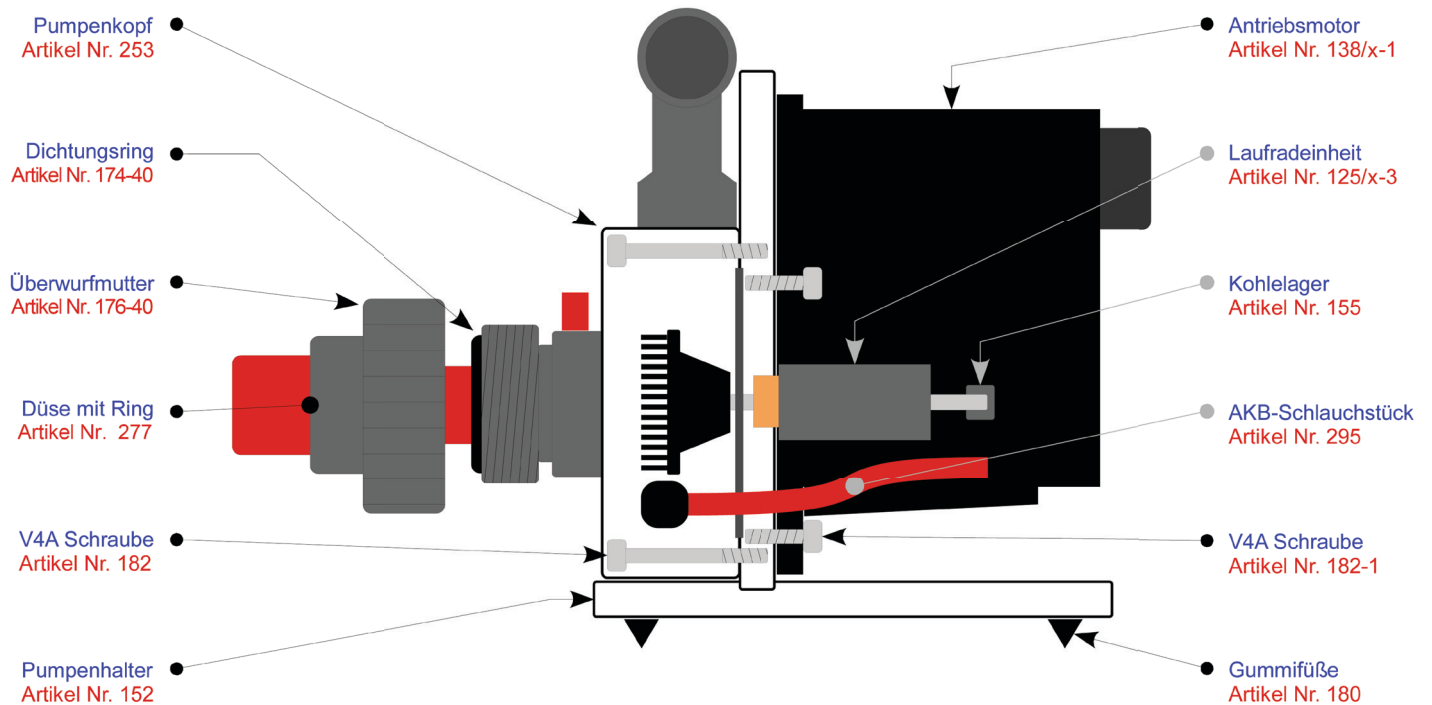

Bubble King® 1500 Eiweißabschäumerpumpe

Artikel Nr. 112/x-3

Bubble King® 2000 Eiweißabschäumerpumpe

Artikel Nr. 113/x-3

Eiweißabschäumer-Pumpe Bubble King® 2000