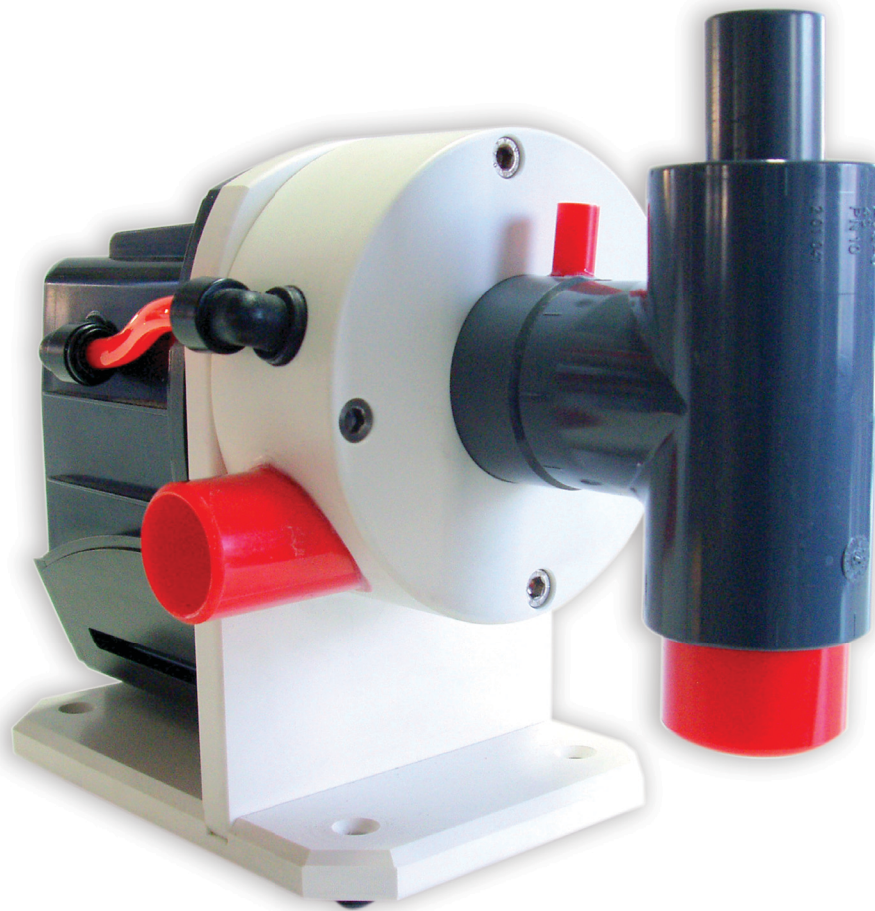

Ersatzteilliste für Red Dragon® Bubble King® 1000 Abschäumerpumpe

Für alle Red Dragon® Bubble King® 1000 Eiweißabschäumerpumpen extern

vs12

DEU

Bubble King® 1000 Eiweißabschäumerpumpe	Artikel Nr. 111/x-2		615,00 €
Ersatzteilliste	Art.Nr. (110V)	(230V)	Preis
Silikonschlauch-Stück Ø 30mm 50mm lang	296-1	296-1	8,00 €
Silikonschlauch-Stück Ø 40mm 60mm lang	296-2	296-2	9,00 €
Silikonschlauch 9x3mm (Preis pro Meter)	185	185	18,50 €
V4A Schlauchschelle 25-40mm	197	197	7,80 €
V4A Schlauchschelle 32-50mm	198	198	9,60 €
Abschäumerpumpe extern BK1000 komplett	111/1-2	111/2-2	615,00 €
Antriebsmotor BK 1000 mit AKB (Anti-Kalk-Bypass)	138/1-1	138/2-1	352,00 €
Pumpenkopf PVC weiß mit AKB (Anti-Kalk-Bypass)	251	251	227,00 €
Lauftrahereinheit komplett mit Metallachse	125/1-1	125/2-1	165,00 €
Gleitlagerbuchse mit O-Ring 1 Stück	155	155	6,50 €
V4A Schrauben für Pumpenkopf 4 Stück	182	182	7,70 €
V4A Schrauben für Motorblock 4 Stück 6x22mm	182-1	182-1	3,70 €
Standsockel normal PVC weiß	148	148	95,00 €
Gummifüße 4 Stück	180	180	4,00 €
AKB Schlauchstück Ø 8mm rot	295	295	4,00 €
Silikon Dichtung 90x2,5mm für Pumpenkopf BK1000	169	169	5,10 €
Silikon Dichtung 82x4,0mm für Motorblock BK1000	170	170	4,45 €

Zubehör	Art.Nr. (110V)	(230V)	Preis
Silikonfett Tube 6g	030/6	030/6	2,50 €
Silikonfett Tube 25g	030/25	030/25	7,50 €

Bubble King® 1000 Eiweißabschäumerpumpe

Artikel Nr. 111/x-2

Bitte das **x** durch die entsprechende Nummer für die Netzspannung 110/230Volt ersetzen.