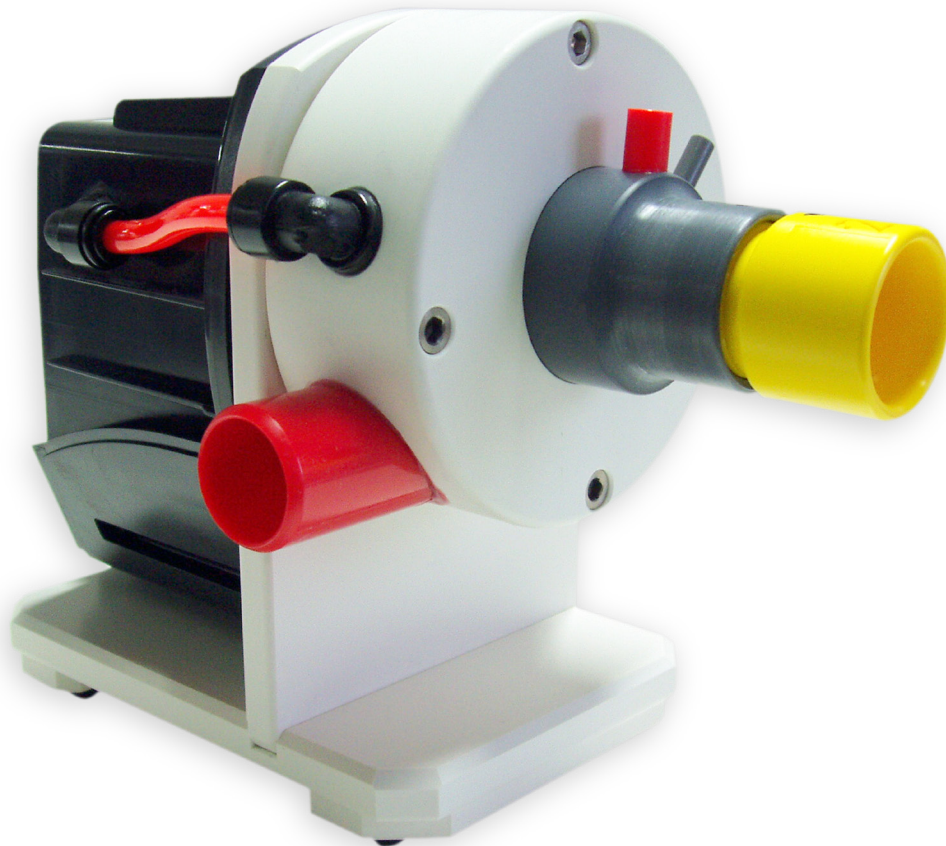

Since 1986

Ersatzteilliste für Bubble King® 2500 Abschäumerpumpe
Für alle Bubble King® 2500 Eiweißabschäumerpumpen intern / hochliegend

v1.0

DEU

Since 1986

Bubble King® 2500 Eiweißabschäumerpumpe Ersatzteilliste	Artikel Nr. 114/x-1		712,00 €
	Art.Nr. (110V)	(230V)	Preis
Abschäumerpumpe BK 2500 komplett / hochliegend	114/1-1	114/2-1	712,00 €
Antriebsmotor BK 2500 mit AKB (Anti-Kalk-Bypass)	138/1-1	138/2-1	352,00 €
Pumpenkopf PVC weiß mit AKB (Anti-Kalk-Bypass)	250	250	195,20 €
Laufraeinheit komplett mit Metallachse	125/1-4	125/2-4	220,00 €
Gleitlagerbuchse mit O-Ring 1 Stück	155	155	6,50 €
Titanschrauben für Pumpenkopf 4 Stück	183	183	25,60 €
Titanschrauben für Motorblock 4 Stück	183-1	183-1	11,70 €
Standsockel hochliegend PVC weiß	150-1	150-1	112,00 €
AKB Schlauchstück Ø 8mm rot	295	295	4,00 €
Düsen - Basisteil intern mit Ozonanschluß	284	284	16,80 €
Schraubdüse 22mm	288	288	18,30 €
Silikonschlauch-Stück 32mm 75mm lang	296	296	7,85 €
Gummifüße 4 Stück	180	180	4,00 €
Silikonschlauch 9x3mm (Preis pro Meter)	185	185	18,50 €
Silikon Dichtung für Pumpenkopf 90x2,5mm	169	169	5,10 €
Silikon Dichtung für Motorblock 82x4mm	170	170	4,45 €

Zubehör	Art.Nr. (110V)	(230V)	Preis
Zusatzschalldämpfer Ø 63mm	999	999	32,00 €
Halterung Ø 63mm für Decken- oder Wandmontage	930-63	930-63	6,50 €
Schalldämpfer - Innenteil	294-1	294-1	5,90 €
Silikonfett Tube 6g	030/6	030/6	2,50 €
Silikonfett Tube 25g	030/25	030/25	7,50 €

Zubehör

Zusatzschalldämpfer Ø 63mm
999 32,00 €

Zubehör

Halterung Ø 63mm für Decken- oder Wandmontage
930-63 6,50 €

Zubehör

Schalldämpfer - Innenteil
294-1 5,90 €

Zubehör

Silikonfett Tube 6g
030-6 2,50 €

Ersatzteil

Silikon Dichtung für
Pumpenkopf 90x2,5mm
169 5,10 €

Ersatzteil

Silikon Dichtung für
Motorblock 82x4mm
170 4,45 €

Für weitere Informationen schauen Sie bitte im Netz unter www.royal-exclusiv.de. Einfach Artikelnummer oder Name in die Suchmaske eintragen oder email an: info@royal-exclusiv.de.