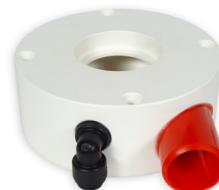

Since 1986

Bubble King® 2500 Eiweißabschäumerpumpe

Artikel Nr. 114/x-1 **712,00 €**

Ersatzteil

Abschäumerpumpe BK2500
komplett / hochliegend
114/x-1 712,00 €

Ersatzteil

Antriebsmotor BK 2500
mit AKB (Anti-Kalk-Bypass)
138/x-1 352,00 €

Ersatzteil

Pumpenkopf PVC weiß
mit AKB (Anti-Kalk-Bypass)
250 195,20 €

Ersatzteil

Laufrolleinheit komplett
mit Metallachse
125/x-4 220,00 €

Ersatzteil

Gleitlagerbuchse
mit O-Ring
155 6,50 €

Ersatzteil

Titanschrauben
für Pumpenkopf 4 Stück
183 25,60 €