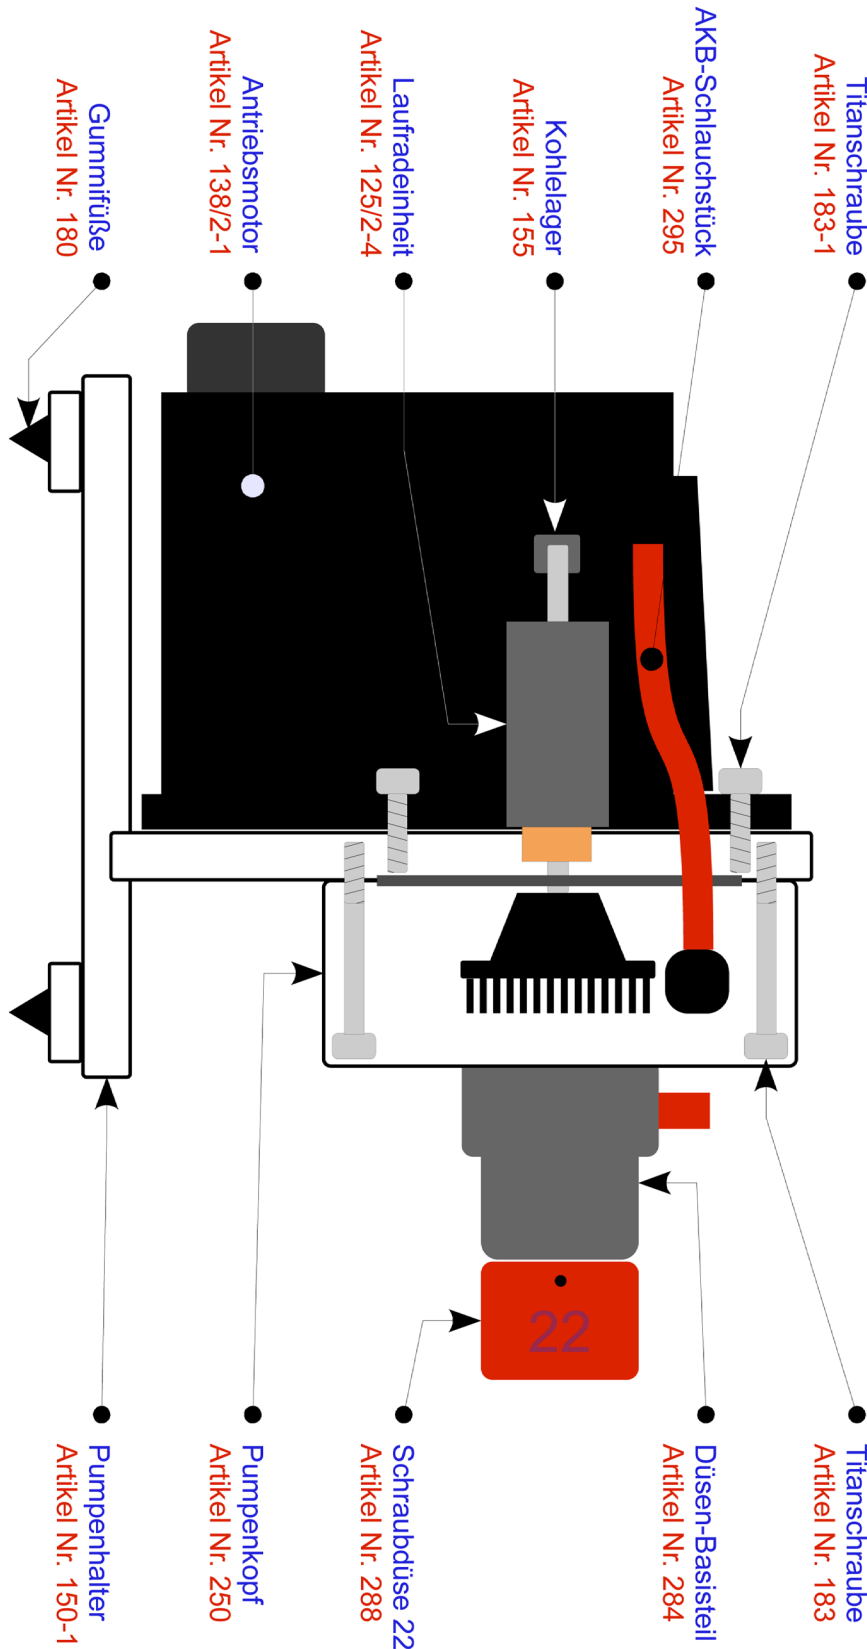

Bubble King® 2500 Eiweißabschäumerpumpe

Artikel Nr. 114/x-1

712,00 €

Für weitere Informationen schauen Sie bitte im Netz unter www.royal-exclusiv.de. Einfach Artikelnummer oder Name in die Suchmaske eintragen oder email an: info@royal-exclusiv.de.

Alle Angaben ohne Gewähr. Wir versuchen unser Bestes, aber Druckfehler vorbehalten.