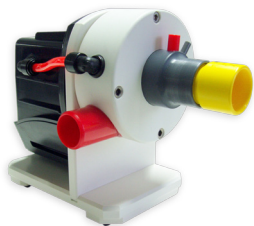

Since 1986

Ersatzteilliste für Bubble King® 2500 Abschäumerpumpe
Für alle Bubble King® 2500 Eiweißabschäumerpumpen intern / hochliegend

v1.0

DEU

Since 1986

Bubble King® 2500 Eiweißabschäumerpumpe Ersatzteilliste	Artikel Nr. 114/x-1		712,00 €
	Art.Nr. (110V)	(230V)	Preis
Abschäumerpumpe BK 2500 komplett / hochliegend	114/1-1	114/2-1	712,00 €
Antriebsmotor BK 2500 mit AKB (Anti-Kalk-Bypass)	138/1-1	138/2-1	352,00 €
Pumpenkopf PVC weiß mit AKB (Anti-Kalk-Bypass)	250	250	195,20 €
Laufraeinheit komplett mit Metallachse	125/1-4	125/2-4	220,00 €
Gleitlagerbuchse mit O-Ring 1 Stück	155	155	6,50 €
Titanschrauben für Pumpenkopf 4 Stück	183	183	25,60 €
Titanschrauben für Motorblock 4 Stück	183-1	183-1	11,70 €
Standsockel hochliegend PVC weiß	150-1	150-1	112,00 €
AKB Schlauchstück Ø 8mm rot	295	295	4,00 €
Düsen - Basisteil intern mit Ozonanschluß	284	284	16,80 €
Schraubdüse 22mm	288	288	18,30 €
Silikonschlauch-Stück 32mm 75mm lang	296	296	7,85 €
Gummifüße 4 Stück	180	180	4,00 €
Silikonschlauch 9x3mm (Preis pro Meter)	185	185	18,50 €
Silikon Dichtung für Pumpenkopf 90x2,5mm	169	169	5,10 €
Silikon Dichtung für Motorblock 82x4mm	170	170	4,45 €

Since 1986

Bubble King® 2500 Eiweißabschäumerpumpe

Artikel Nr. 114/x-1 **712,00 €**

Ersatzteil

Abschäumerpumpe BK2500
komplett / hochliegend
114/x-1 712,00 €

Ersatzteil

Antriebsmotor BK 2500
mit AKB (Anti-Kalk-Bypass)
138/x-1 352,00 €