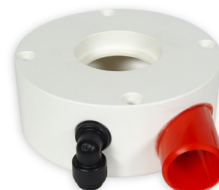

Since 1986

Bubble King® 2000 Eiweißabschäumerpumpe

Artikel Nr. 113/x-1

664,00 €

Ersatzteil

Abschäumerpumpe BK2000
komplett / hochliegend

113/x-1 664,00 €

Ersatzteil

Antriebsmotor BK 2000
mit AKB (Anti-Kalk-Bypass)

138/x-1 352,00 €

Ersatzteil

Pumpenkopf PVC weiß
mit AKB (Anti-Kalk-Bypass)

250 195,20 €

Ersatzteil

Laufrolleinheit komplett
mit Metallachse

125/x-3 205,00 €