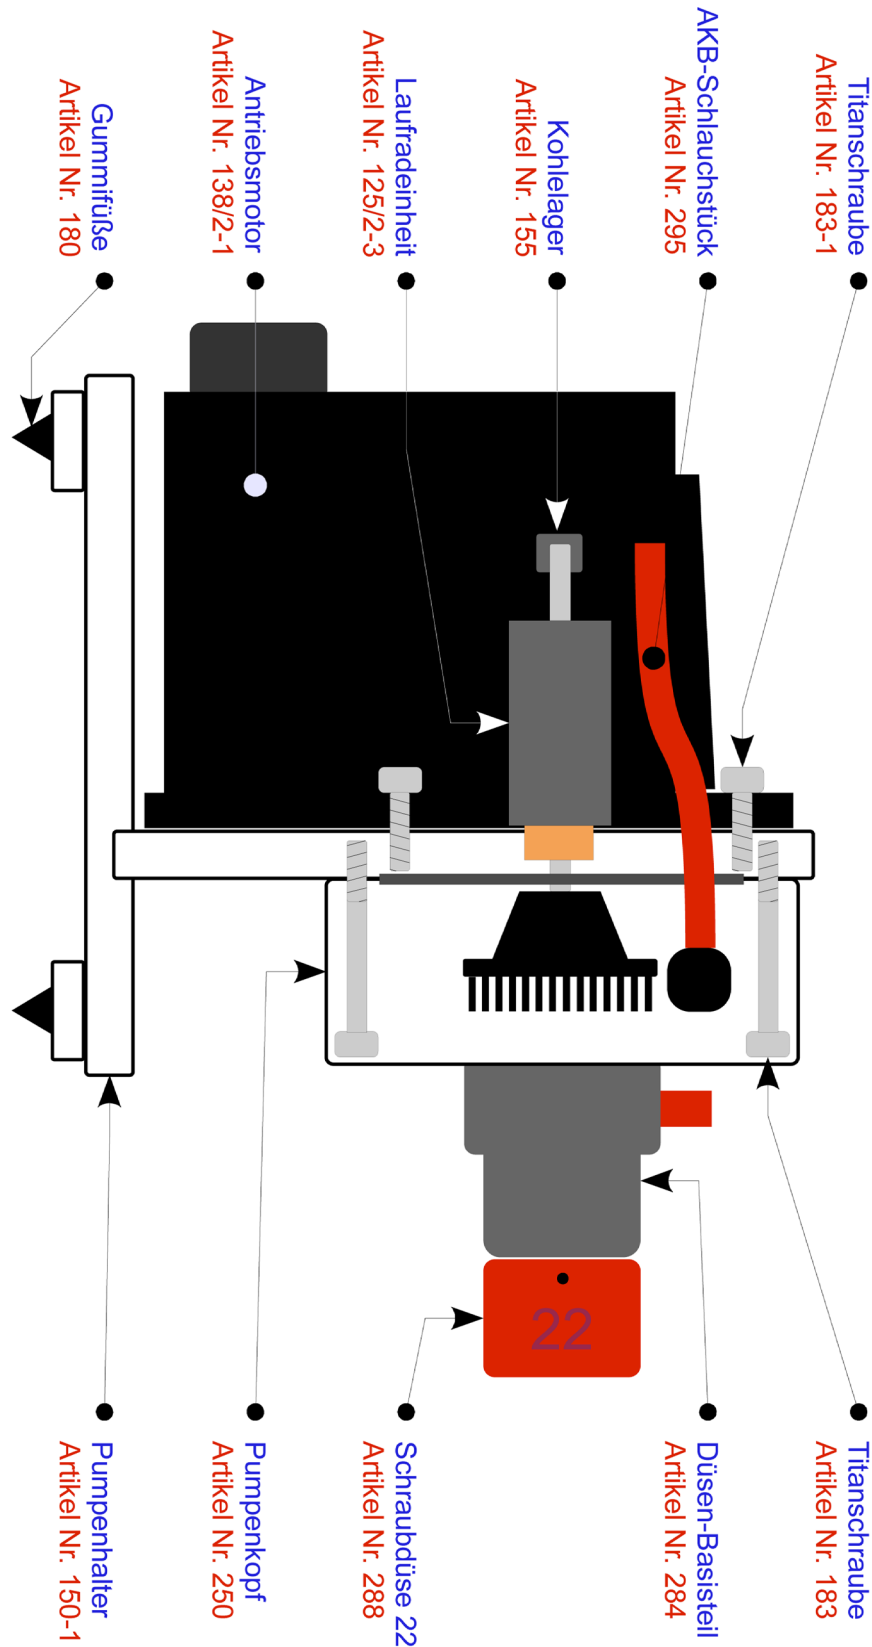

Bubble King® 2000 Eiweißabschäumerpumpe

Artikel Nr. 113/x-1

664,00 €

Für weitere Informationen schauen Sie bitte im Netz unter www.royal-exclusiv.de. Einfach Artikelnummer oder Name in die Suchmaske eintragen oder email an: info@royal-exclusiv.de.

Alle Angaben ohne Gewähr. Wir versuchen unser Bestes, aber Druckfehler vorbehalten.