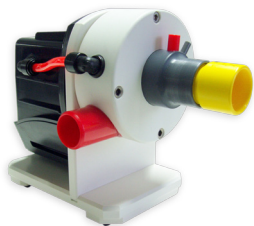

Since 1986

Bubble King® 2000 Eiweißabschäumerpumpe

Artikel Nr. 113/x-1

664,00 €

Ersatzteil

Abschäumerpumpe BK2000
komplett / hochliegend

113/x-1 664,00 €

Ersatzteil