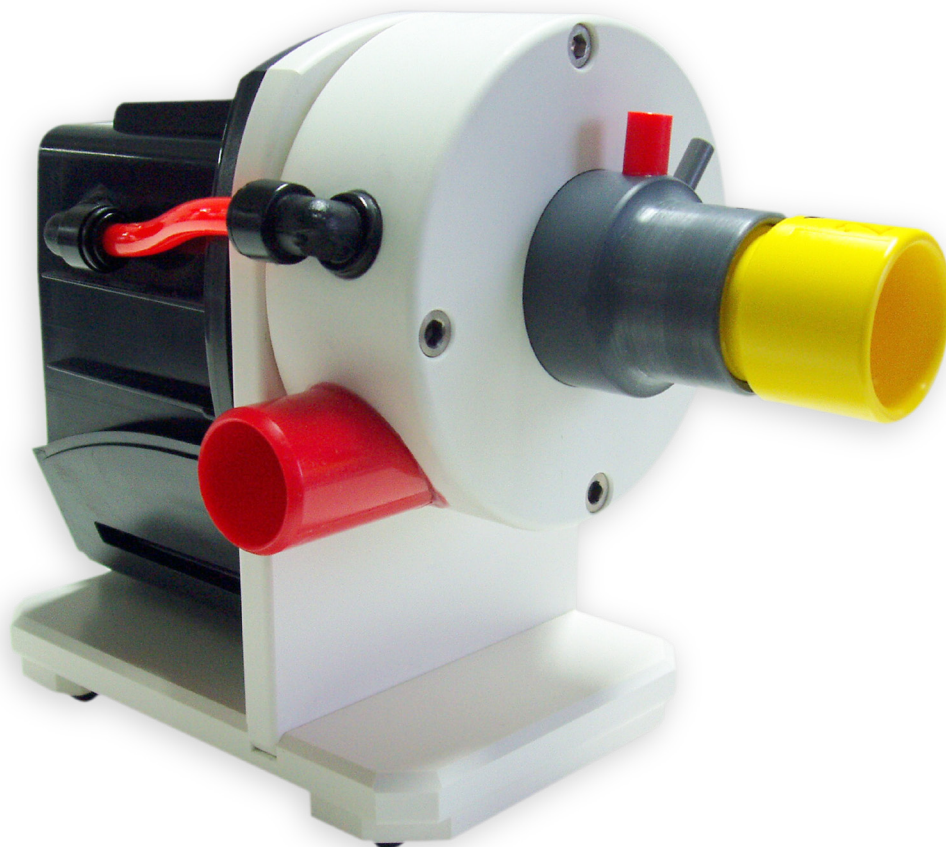

Ersatzteilliste für Bubble King® 2000 Abschäumerpumpe
Für alle Bubble King® 2000 Eiweißabschäumerpumpen intern / hochliegend

v1.0

DEU

Bubble King® 2000 Eiweißabschäumerpumpe	Artikel Nr. 113/x-1		664,00 €
	Ersatzteilliste	Art.Nr. (110V)	(230V)
Abschäumerpumpe BK 2000 komplett / hochliegend	113/1-1	113/2-1	664,00 €
Antriebsmotor BK 2000 mit AKB (Anti-Kalk-Bypass)	138/1-1	138/2-1	352,00 €
Pumpenkopf PVC weiß mit AKB (Anti-Kalk-Bypass)	250	250	195,20 €
Laufraeinheit komplett mit Metallachse	125/1-3	125/2-3	205,00 €
Gleitlagerbuchse mit O-Ring 1 Stück	155	155	6,50 €
Titanschrauben für Pumpenkopf 4 Stück	183	183	25,60 €
Titanschrauben für Motorblock 4 Stück	183-1	183-1	11,70 €
Standsockel hochliegend PVC weiß	150-1	150-1	112,00 €
AKB Schlauchstück Ø 8mm rot	295	295	4,00 €
Düsen - Basisteil intern mit Ozonanschluß	284	284	16,80 €
Schraubdüse 22mm	288	288	18,30 €
Silikonschlauch-Stück 32mm 75mm lang	296	296	7,85 €
Gummifüße 4 Stück	180	180	4,00 €
Silikonschlauch 9x3mm (Preis pro Meter)	185	185	18,50 €
Silikon Dichtung für Pumpenkopf 90x2,5mm	169	169	5,10 €
Silikon Dichtung für Motorblock 82x4mm	170	170	4,45 €

Zubehör	Art.Nr. (110V)	(230V)	Preis
Zusatzschalldämpfer Ø 63mm	999	999	32,00 €
Halterung Ø 63mm für Decken- oder Wandmontage	930-63	930-63	6,50 €
Schalldämpfer - Innenteil	294-1	294-1	5,90 €
Silikonfett Tube 6g	030/6	030/6	2,50 €
Silikonfett Tube 25g	030/25	030/25	7,50 €

Zubehör

Zusatzschalldämpfer Ø 63mm
999 32,00 €

Zubehör

Halterung Ø 63mm für Decken- oder Wandmontage
930-63 6,50 €

Zubehör

Schalldämpfer - Innenteil
294-1 5,90 €

Zubehör

Silikonfett Tube 6g
030-6 2,50 €

Antriebsmotor BK 2000
mit AKB (Anti-Kalk-Bypass)

138/x-1 352,00 €

Ersatzteil

Pumpenkopf PVC weiß
mit AKB (Anti-Kalk-Bypass)

250 195,20 €

Ersatzteil

Laufrolleinheit komplett
mit Metallachse

125/x-3 205,00 €