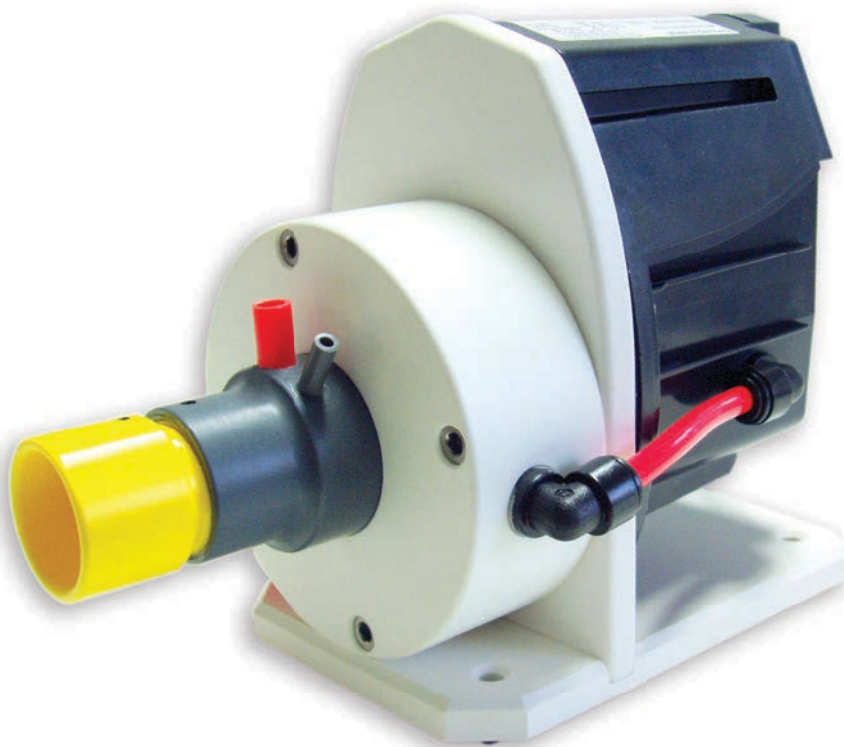

Ersatzteilliste für Bubble King® 1500 Abschäumerpumpe
Für alle Bubble King® Supermarin 200 Eiweißabschäumer mit BK 1500 Pumpen intern

vs12

DEU

Eiweißabschäumerpumpe Bubble King® 1500 **Artikel Nr. 116/x** **568,00 €**

Ersatzteilliste	Art.Nr. (110V)	(230V)	Preis
Silikonschlauch-Stück 32mm 75mm lang	296	296	7,85 €
Gummifüße 4 Stück	180	180	4,00 €
Silikonschlauch 9x3mm (Preis pro Meter)	185	185	18,50 €
Abschäumerpumpe BK 1500 komplett	116/1	116/2	568,00 €
Antriebsmotor BK 1500 mit AKB (Anti-Kalk-Bypass)	138/1-2	138/2-2	352,00 €
Pumpenkopf PVC weiß mit AKB (Anti-Kalk-Bypass)	255	255	198,00 €
Laufracheinheit komplett mit Metallachse	125/1-1	125/2-1	165,00 €
Gleitlagerbuchse mit O-Ring 1 Stück	155	155	6,50 €
Titanschrauben für Pumpenkopf 4 Stück	183	183	25,60 €
Titanschrauben für Motorblock 4 Stück	183-1	183-1	11,70 €
Standsockel umgedreht PVC weiß	151	151	104,00 €
AKB Schlauchstück Ø 8mm rot	295	295	4,00 €
Düsen - Basisteil intern mit Ozonanschluß	284	284	16,80 €
Schraubdüse 19mm	285	285	18,30 €
Silikon Dichtung 90 x 2,5mm Pumpenkopf BK 1500	169	169	5,10 €
Silikon Dichtung 82 x 4mm Motorblock BK 1500	170	170	4,45 €

Zubehör	Art.Nr. (110V)	(230V)	Preis
Silikonfett Tube 6g	030/6	030/6	2,50 €
Silikonfett Tube 25g	030/25	030/25	7,50 €

Zubehör

Silikonfett Tube 6g
030-6 2,50 €

Für weitere Informationen schauen Sie bitte im Netz unter www.royal-exclusiv.de. Einfach Artikelnummer oder Name in die Suchmaske eintragen oder email an: info@royal-exclusiv.de.

Alle Angaben ohne Gewähr. Wir versuchen unser Bestes, aber Druckfehler vorbehalten.

Eiweißabschäumerpumpe Bubble King® 1500

Artikel Nr. 116/x

Bitte das **x** durch die entsprechende Nummer für die Stromspannung 110/230Volt ersetzen.