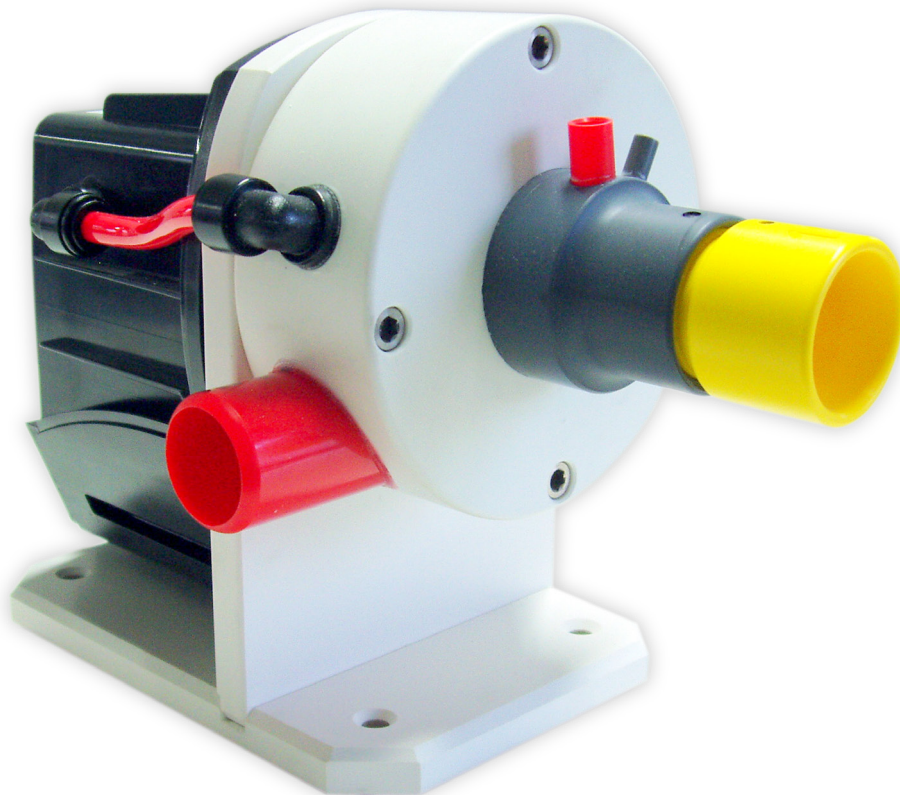

Ersatzteilliste für Bubble King® 1500 Abschäumerpumpe
Für alle Bubble King® 1500 Eiweißabschäumerpumpen intern

v1.0

DEU

Since 1986

Bubble King® 1500 Eiweißabschäumerpumpe	Artikel Nr. 112		560,00 €
	Ersatzteilliste	Art.Nr. (110V)	(230V)
Abschäumerpumpe BK 1500 komplett / normal	112/1	112/2	560,00 €
Antriebsmotor BK 1500 mit AKB (Anti-Kalk-Bypass)	138/1-1	138/2-1	352,00 €
Pumpenkopf PVC weiß mit AKB (Anti-Kalk-Bypass)	250	250	195,20 €
Laufraeinheit komplett mit Metallachse	125/1-2	125/2-2	178,00 €
Gleitlagerbuchse mit O-Ring 1 Stück	155	155	6,50 €
Titanschrauben für Pumpenkopf 4 Stück	183	183	25,60 €
Titanschrauben für Motorblock 4 Stück	183-1	183-1	11,70 €
Standsockel normal PVC weiß	148	148	95,00 €
AKB Schlauchstück Ø 8mm rot	295	295	4,00 €
Düsen - Basisteil intern mit Ozonanschluß	284	284	16,80 €
Schraubdüse 22mm	288	288	18,30 €
Silikonschlauch-Stück 32mm 75mm lang	296	296	7,85 €
Gummifüße 4 Stück	180	180	4,00 €
Silikonschlauch 9x3mm (Preis pro Meter)	185	185	18,50 €
Silikon Dichtung für Pumpenkopf 90x2,5mm	169	169	5,10 €
Silikon Dichtung für Motorblock 82x4mm	170	170	4,45 €

Zubehör	Art.Nr. (110V)	(230V)	Preis
Zusatzschalldämpfer Ø 63mm	999	999	32,00 €
Halterung Ø 63mm für Decken- oder Wandmontage	930-63	930-63	6,50 €
Schalldämpfer - Innenteil	294-1	294-1	5,90 €
Silikonfett Tube 6g	030/6	030/6	2,50 €
Silikonfett Tube 25g	030/25	030/25	7,50 €

Zubehör

Zusatzschalldämpfer Ø 63mm
999 32,00 €

Zubehör

Halterung Ø 63mm für Decken- oder Wandmontage
930-63 6,50 €

Zubehör

Schalldämpfer - Innenteil
294-1 5,90 €

Zubehör

Silikonfett Tube 6g
030-6 2,50 €