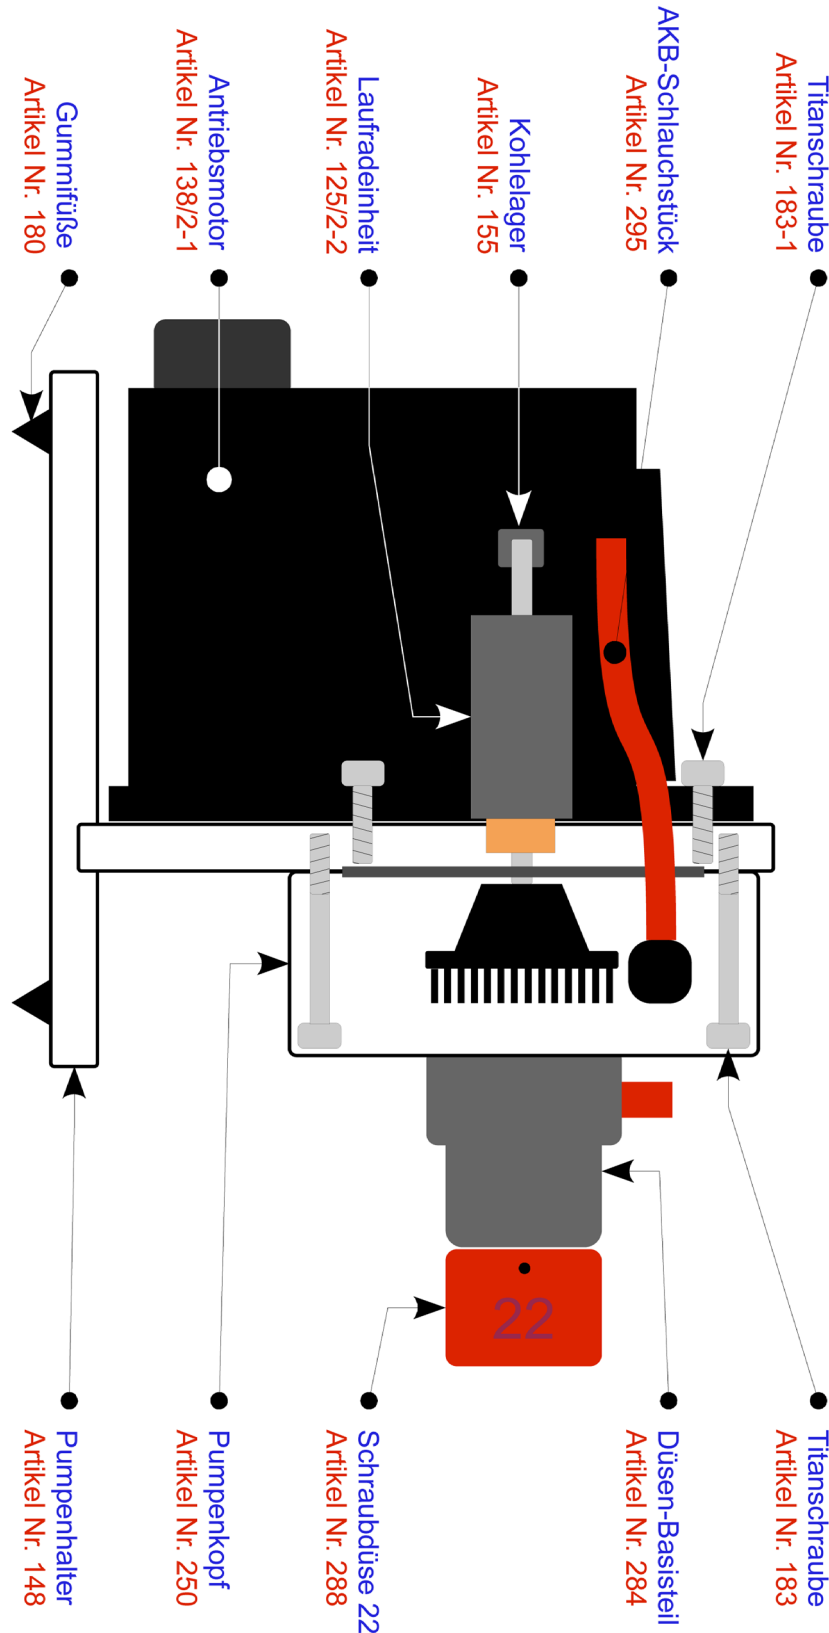

Since 1986

Bubble King® 1500 Eiweißabschäumerpumpe

Artikel Nr. 112

560,00 €

Für weitere Informationen schauen Sie bitte im Netz unter www.royal-exclusiv.de. Einfach Artikelnummer oder Name in die Suchmaske eintragen oder email an: info@royal-exclusiv.de.

Alle Angaben ohne Gewähr. Wir versuchen unser Bestes, aber Druckfehler vorbehalten.