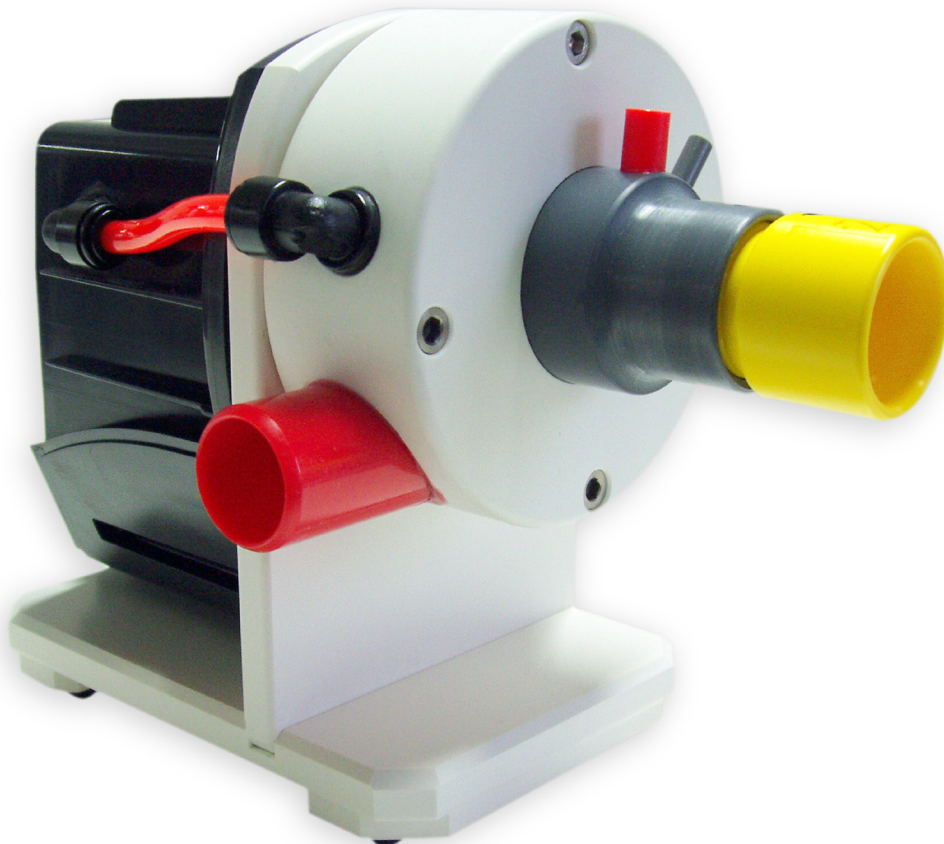

Since 1986

Ersatzteilliste für Bubble King® 1500 Abschäumerpumpe
Für alle Bubble King® 1500 Eiweißabschäumerpumpen intern / hochliegend

v1.0

DEU

Bubble King® 1500 Eiweißabschäumerpumpe	Artikel Nr. 112/x-1		600,00 €
	Ersatzteilliste	Art.Nr. (110V)	(230V)
Abschäumerpumpe BK 1500 komplett / hochliegend	112/1-1	112/2-1	600,00 €
Antriebsmotor BK 1500 mit AKB (Anti-Kalk-Bypass)	138/1-1	138/2-1	352,00 €
Pumpenkopf PVC weiß mit AKB (Anti-Kalk-Bypass)	250	250	195,20 €
Laufraeinheit komplett mit Metallachse	125/1-2	125/2-2	178,00 €
Gleitlagerbuchse mit O-Ring 1 Stück	155	155	6,50 €
Titanschrauben für Pumpenkopf 4 Stück	183	183	25,60 €
Titanschrauben für Motorblock 4 Stück	183-1	183-1	11,70 €
Standsockel hochliegend PVC weiß	150-1	150-1	112,00 €
AKB Schlauchstück Ø 8mm rot	295	295	4,00 €
Düsen - Basisteil intern mit Ozonanschluß	284	284	16,80 €
Schraubdüse 22mm	288	288	18,30 €
Silikonschlauch-Stück 32mm 75mm lang	296	296	7,85 €
Gummifüße 4 Stück	180	180	4,00 €
Silikonschlauch 9x3mm (Preis pro Meter)	185	185	18,50 €
Silikon Dichtung für Pumpenkopf 90x2,5mm	169	169	5,10 €
Silikon Dichtung für Motorblock 82x4mm	170	170	4,45 €

Zubehör	Art.Nr. (110V)	(230V)	Preis
Zusatzschalldämpfer Ø 63mm	999	999	32,00 €
Halterung Ø 63mm für Decken- oder Wandmontage	930-63	930-63	6,50 €
Schalldämpfer - Innenteil	294-1	294-1	5,90 €
Silikonfett Tube 6g	030/6	030/6	2,50 €
Silikonfett Tube 25g	030/25	030/25	7,50 €

Zubehör

Zusatzschalldämpfer Ø 63mm
999 32,00 €

Zubehör

Halterung Ø 63mm für Decken- oder Wandmontage
930-63 6,50 €

Zubehör

Schalldämpfer - Innenteil
294-1 5,90 €

Zubehör

Silikonfett Tube 6g
030-6 2,50 €

Ersatzteil

Silikon Dichtung für
Pumpenkopf 90x2,5mm
169 5,10 €

Ersatzteil

Silikon Dichtung für
Motorblock 82x4mm
170 4,45 €

Für weitere Informationen schauen Sie bitte im Netz unter www.royal-exclusiv.de. Einfach Artikelnummer oder Name in die Suchmaske eintragen oder email an: info@royal-exclusiv.de.