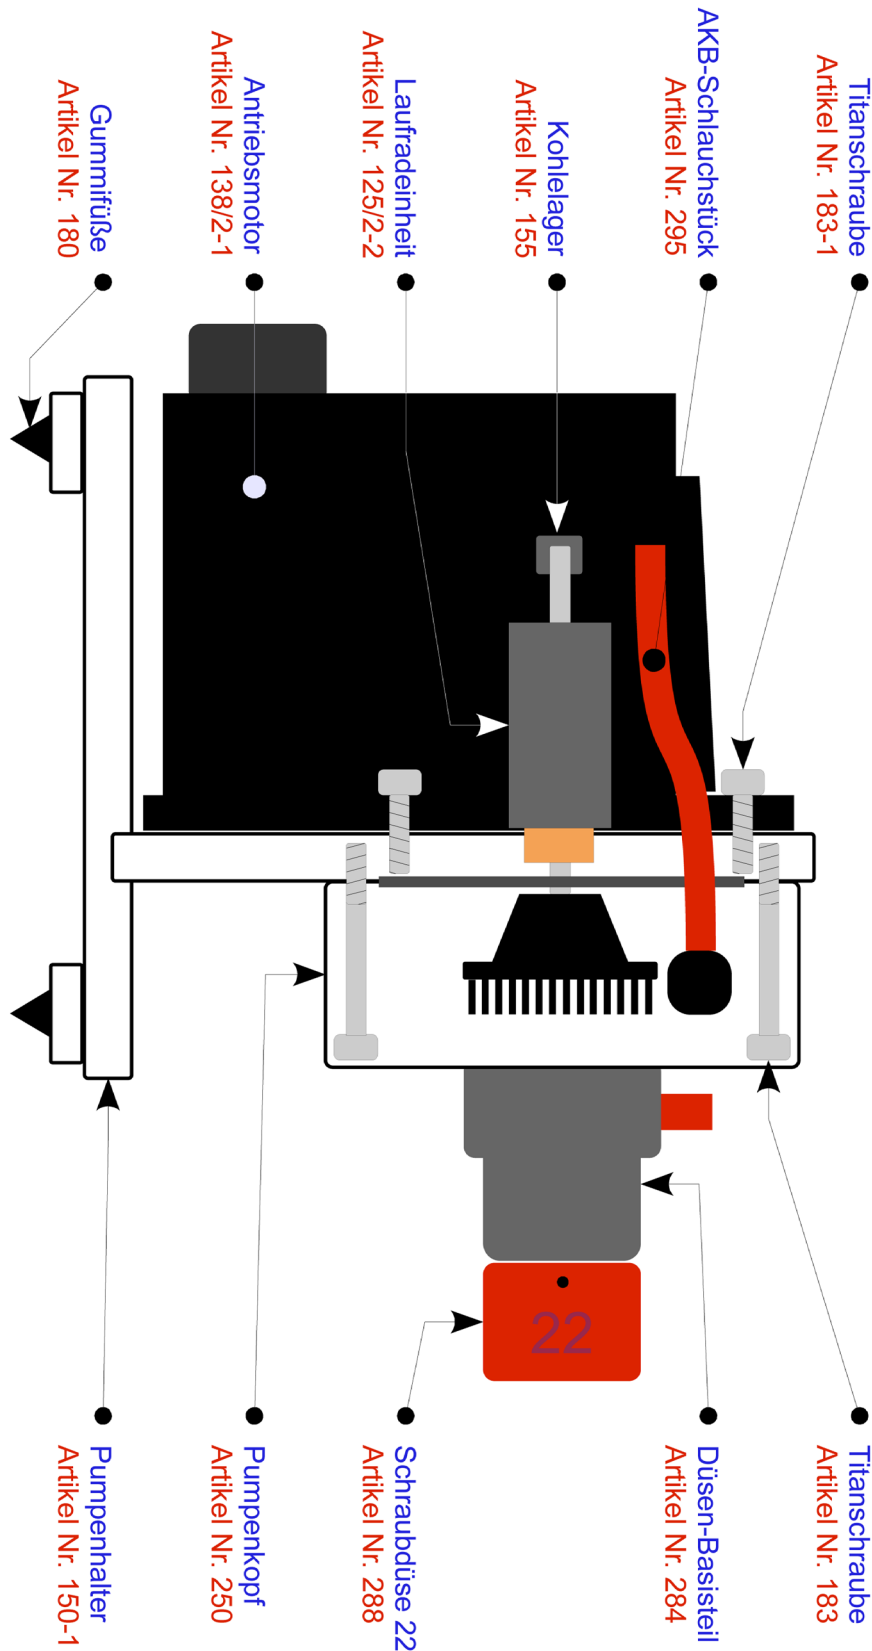

Since 1986

Bubble King® 1500 Eiweißabschäumerpumpe

Artikel Nr. 112/x-1

600,00 €

Für weitere Informationen schauen Sie bitte im Netz unter www.royal-exclusiv.de. Einfach Artikelnummer oder Name in die Suchmaske eintragen oder email an: info@royal-exclusiv.de.

Alle Angaben ohne Gewähr. Wir versuchen unser Bestes, aber Druckfehler vorbehalten.