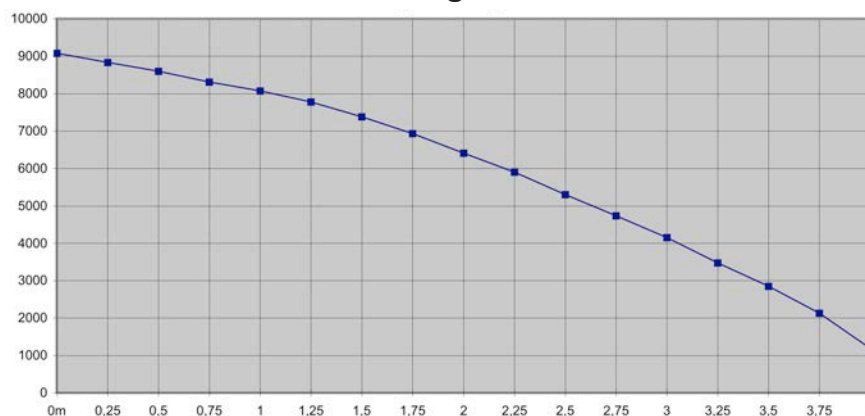

Liter/h

Leistungskurve