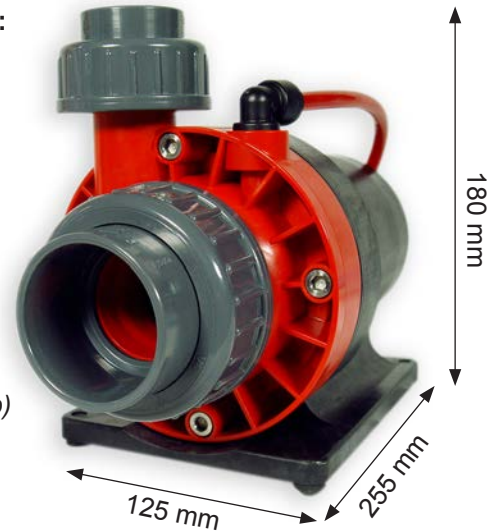

Datenblatt und Ersatzteilliste für Red Dragon® 3 Förderpumpe
Für alle Red Dragon® 3 Freshwater 100 Watt / 9,0m³ Pumpen

v1.0

DEU

Datenblatt und Leistungskurve für nicht Drehzahl-regelbare Förderpumpe

Red Dragon® 3 Freshwater 9,0m³ Förderpumpe 100W Artikel Nr. 607 399,00 €

Technische Daten Red Dragon® 3 Freshwater Pumpe 100 Watt / 9000 l/h:

Leistung:	9.000 Liter / h
Kabellänge:	10 Meter
Druckstutzen:	Ø 32 mm
Saugstutzen:	Ø 50 mm
Stromverbrauch:	100 Watt (Drehzahl nicht regelbar 3000 1/min)
Förderhöhe:	max. 4,2 Meter
Material/Farbe:	PVC schwarz/rot/grau mit Verschraubungen
Betriebsspannung:	230 Volt 50 Hz (nicht in 110V/60Hz lieferbar)
Geräuschpegel:	38 db (gemessen in 1m Entfernung externer Betrieb)
Schutzklasse:	IP 68 (tauchfähige Pumpe)
Gewicht:	4,5 kg
Höhe Ansaugseite:	Mitte 75 mm
Abmessungen Pumpe:	125 mm breit / 255 mm lang / ~ 180 mm hoch