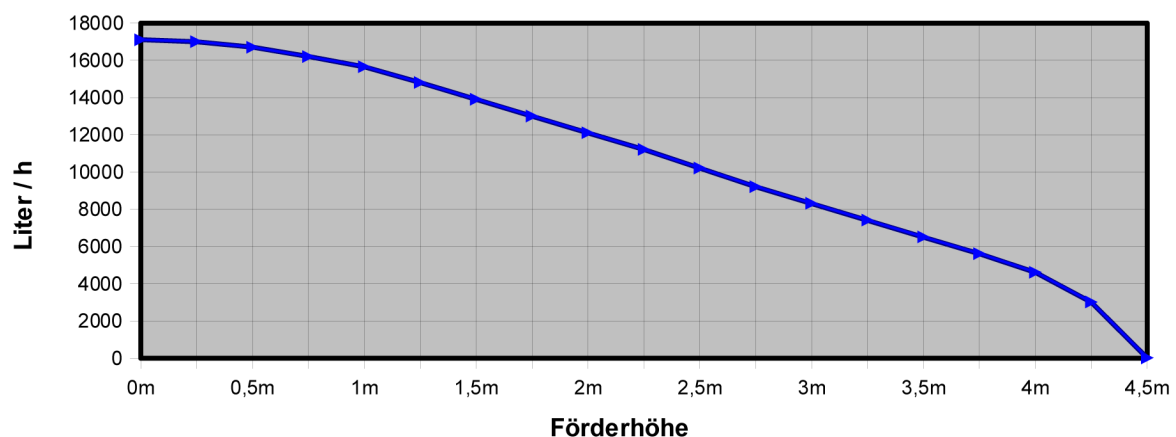

Leistungsdiagramm

Für weitere Informationen schauen Sie bitte im Netz unter www.royal-exclusiv.de. Einfach Artikelnummer oder Name in die Suchmaske eintragen oder email an: info@royal-exclusiv.de.

Alle Angaben ohne Gewähr. Wir versuchen unser Bestes, aber Druckfehler vorbehalten.