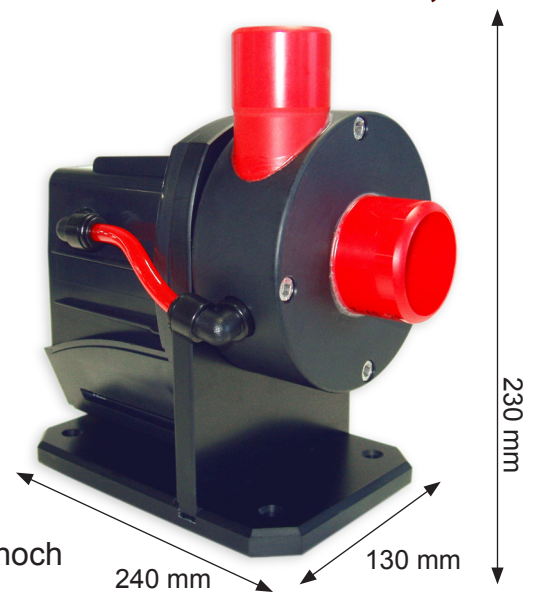

Datenblatt und Leistungskurve für Filter- / Förderpumpe

Red-Dragon Pumpe 16m³ AKB Artikel Nr. 106/B mit AntiKalkBypass

1045,00 €

Technische Daten Red-Dragon Pumpe 16m³:

Leistung:	16.000 Liter / h
Kabellänge:	3,0 Meter (auch mit 10m erhältlich)
Druckstutzen:	Ø 40 mm
Saugstutzen:	Ø 50 mm
Stromverbrauch:	max. 155 Watt
Förderhöhe:	max. 4,6 Meter
Material/Farbe:	PVC schwarz ohne Verschraubungen
Betriebsspannung:	230 Volt 50 Hz (auch in 110V/60Hz lieferbar)
Schutzklasse:	IP 68 (tauchfähige Pumpe)
Gewicht:	4,5 kg
Höhe Ansaugseite:	Mitte 130 mm
Abmessungen:	130 mm breit / 240 mm lang / ~ 230 mm hoch

Red-Dragon Pumpe 16m³ AKB mit AntiKalkBypass **Artikel Nr. 106/B** **1045,00 €**

Ersatzteilliste	Art.Nr. (110V)	(230V)	Preis
Rotor/Laufradeinheit 16,0m ³ (Keramik)	106/1-7	106/2-7	192,00 €
Antriebsmotor mit Anti-Kalk-Bypass	137/1	137/2	352,00 €
Gleitlagerbuchse mit O-Ring	155	155	6,50 €
Pumpenkopf PVC schwarz	265-16	265-16	184,00 €
Pumpenhalter PVC schwarz	166	166	95,00 €
Pumpenkopf Dichtungsgummi 90 x 2,5	169	169	5,10 €
Motorblock Dichtungsgummi 82 x 4mm	170	170	4,45 €
GummifüÙe 4 Stück	180	180	4,00 €
Motorblockschraube 4 St. 6 x 22 V4A	182-1	182-1	3,70 €
Pumpenkopfschraube 4 St. 6 x 50 V4A	182	182	7,70 €
Anti-Kalk-Bypass Schlauchstück Ø 8mm	295	295	4,00 €

Zubehör

Verschraubung komplett
40mm
175-40 inch/metrisch 6,46 €

Zubehör

Verschraubung komplett
50mm
175-50 inch/metrisch 6,72 €

Zubehör

Pumpenkopfschraube 4 St.
6 x 50 Titan
183 25,60 €

Für weitere Informationen schauen Sie bitte im Netz unter www.royal-exclusiv.de. Einfach Artikelnummer oder Name in die Suchmaske eintragen oder email an: info@royal-exclusiv.de.