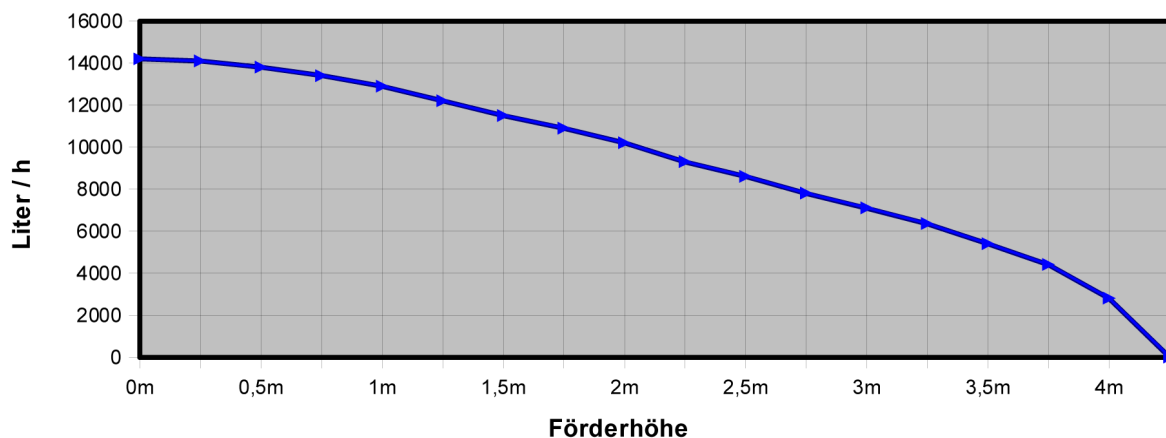

Leistungsdiagramm

Für weitere Informationen schauen Sie bitte im Netz unter www.royal-exclusiv.de. Einfach Artikelnummer oder Name in die Suchmaske eintragen oder email an: info@royal-exclusiv.de.

Alle Angaben ohne Gewähr. Wir versuchen unser Bestes, aber Druckfehler vorbehalten.