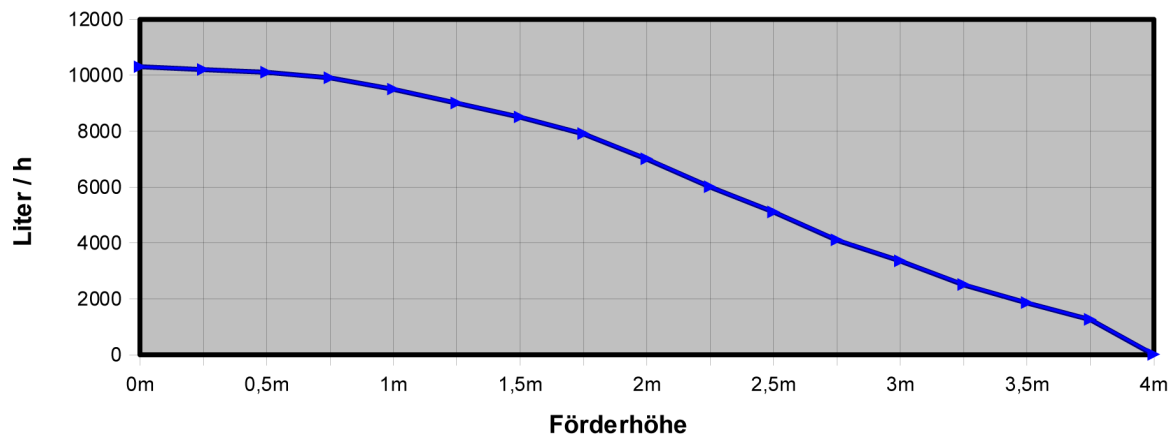

Leistungsdiagramm