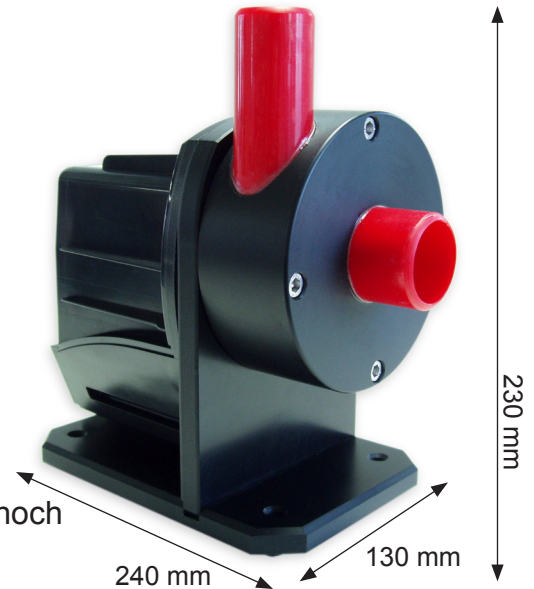

## Datenblatt und Leistungskurve für Filter- / Förderpumpe

### Red-Dragon Pumpe 10m<sup>3</sup>

Artikel Nr. 103

712,00 €

Technische Daten Red-Dragon Pumpe 10m<sup>3</sup>:

Leistung:	10.000 Liter / h
Kabellänge:	3,0 Meter (auch mit 10m erhältlich)
Druckstutzen:	Ø 32 mm
Saugstutzen:	Ø 40 mm
Stromverbrauch:	max. 98 Watt
Förderhöhe:	max. 4,0 Meter
Material/Farbe:	PVC schwarz ohne Verschraubungen
Betriebsspannung:	230 Volt 50 Hz (auch in 110V/60Hz lieferbar)
Schutzklasse:	IP 68 (tauchfähige Pumpe)
Gewicht:	4,5 kg
Höhe Ansaugseite:	Mitte 130 mm
Abmessungen:	130 mm breit / 240 mm lang / ~ 230 mm hoch

## Red-Dragon Pumpe 10m<sup>3</sup>

Artikel Nr. 103

712,00 €

<b>Ersatzteilliste</b>	<b>Art.Nr. (110V)</b>	<b>(230V)</b>	<b>Preis</b>
Rotor/Laufradeinheit 10,0m <sup>3</sup> (Keramik)	103/1-4	103/2-4	155,00 €
Antriebsmotor	136/1	136/2	320,00 €
Gleitlagerbuchse mit O-Ring	155	155	6,50 €
Pumpenkopf PVC schwarz	163	163	144,00 €
Pumpenhalter PVC schwarz	166	166	95,00 €
Pumpenkopf Dichtungsgummi 90 x 2,5	169	169	5,10 €
Motorblock Dichtungsgummi 82 x 4mm	170	170	4,45 €
GummifüÙe 4 Stück	180	180	4,00 €
Motorblockschraube 4 St. 6 x 22 V4A	182-1	182-1	3,70 €
Pumpenkopfschraube 4 St. 6 x 50 V4A	182	182	7,70 €