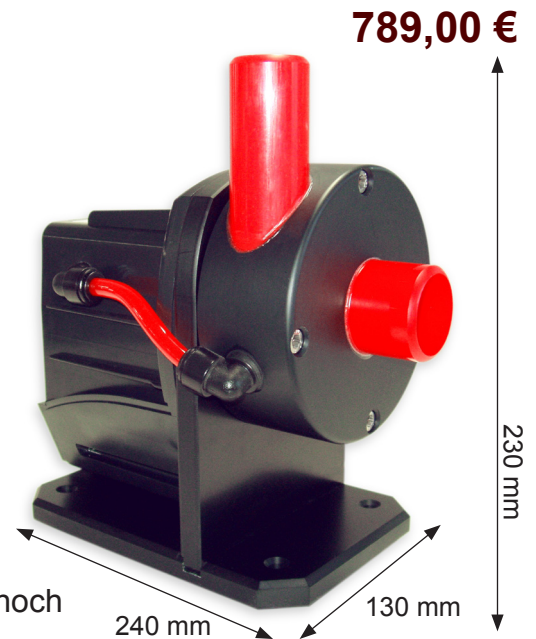

Datenblatt und Leistungskurve für Filter- / Förderpumpe

Red-Dragon Pumpe 10m³ AKB Artikel Nr. 103B mit AntiKalkBypass

Technische Daten Red-Dragon Pumpe 10m³:

Leistung:	10.000 Liter / h
Kabellänge:	3,0 Meter (auch mit 10m erhältlich)
Druckstutzen:	Ø 32 mm
Saugstutzen:	Ø 40 mm
Stromverbrauch:	max. 98 Watt
Förderhöhe:	max. 4,0 Meter
Material/Farbe:	PVC schwarz ohne Verschraubungen
Betriebsspannung:	230 Volt 50 Hz (auch in 110V/60Hz lieferbar)
Schutzklasse:	IP 68 (tauchfähige Pumpe)
Gewicht:	4,5 kg
Höhe Ansaugseite:	Mitte 130 mm
Abmessungen:	130 mm breit / 240 mm lang / ~ 230 mm hoch

**Red-Dragon Pumpe 10m³ AKB Artikel Nr. 103B
mit AntiKalkBypass**

789,00 €

Ersatzteilliste	Art.Nr. (110V)	(230V)	Preis
Rotor/Laufradeinheit 10,0m ³ (Keramik)	103/1-4	103/2-4	155,00 €
Antriebsmotor mit Anti-Kalk-Bypass	137/1	137/2	352,00 €
Gleitlagerbuchse mit O-Ring	155	155	6,50 €
Pumpenkopf PVC schwarz	263	263	168,00 €
Pumpenhalter PVC schwarz	166	166	95,00 €
Pumpenkopf Dichtungsgummi 90 x 2,5	169	169	5,10 €
Motorblock Dichtungsgummi 82 x 4mm	170	170	4,45 €
GummifüÙe 4 Stück	180	180	4,00 €
Motorblockschraube 4 St. 6 x 22 V4A	182-1	182-1	3,70 €
Pumpenkopfschraube 4 St. 6 x 50 V4A	182	182	7,70 €
Anti-Kalk-Bypass Schlauchstück Ø 8mm	295	295	4,00 €

Zubehör

Verschraubung komplett
32mm
175-32 inch/metrisch 5,53 €

Zubehör

Verschraubung komplett
40mm
175-40 inch/metrisch 6,46 €

Zubehör

Pumpenkopfschraube 4 St.
6 x 50 Titan
183 25,60 €

Für weitere Informationen schauen Sie bitte im Netz unter www.royal-exclusiv.de. Einfach Artikelnummer oder Name in die Suchmaske eintragen oder email an: info@royal-exclusiv.de.