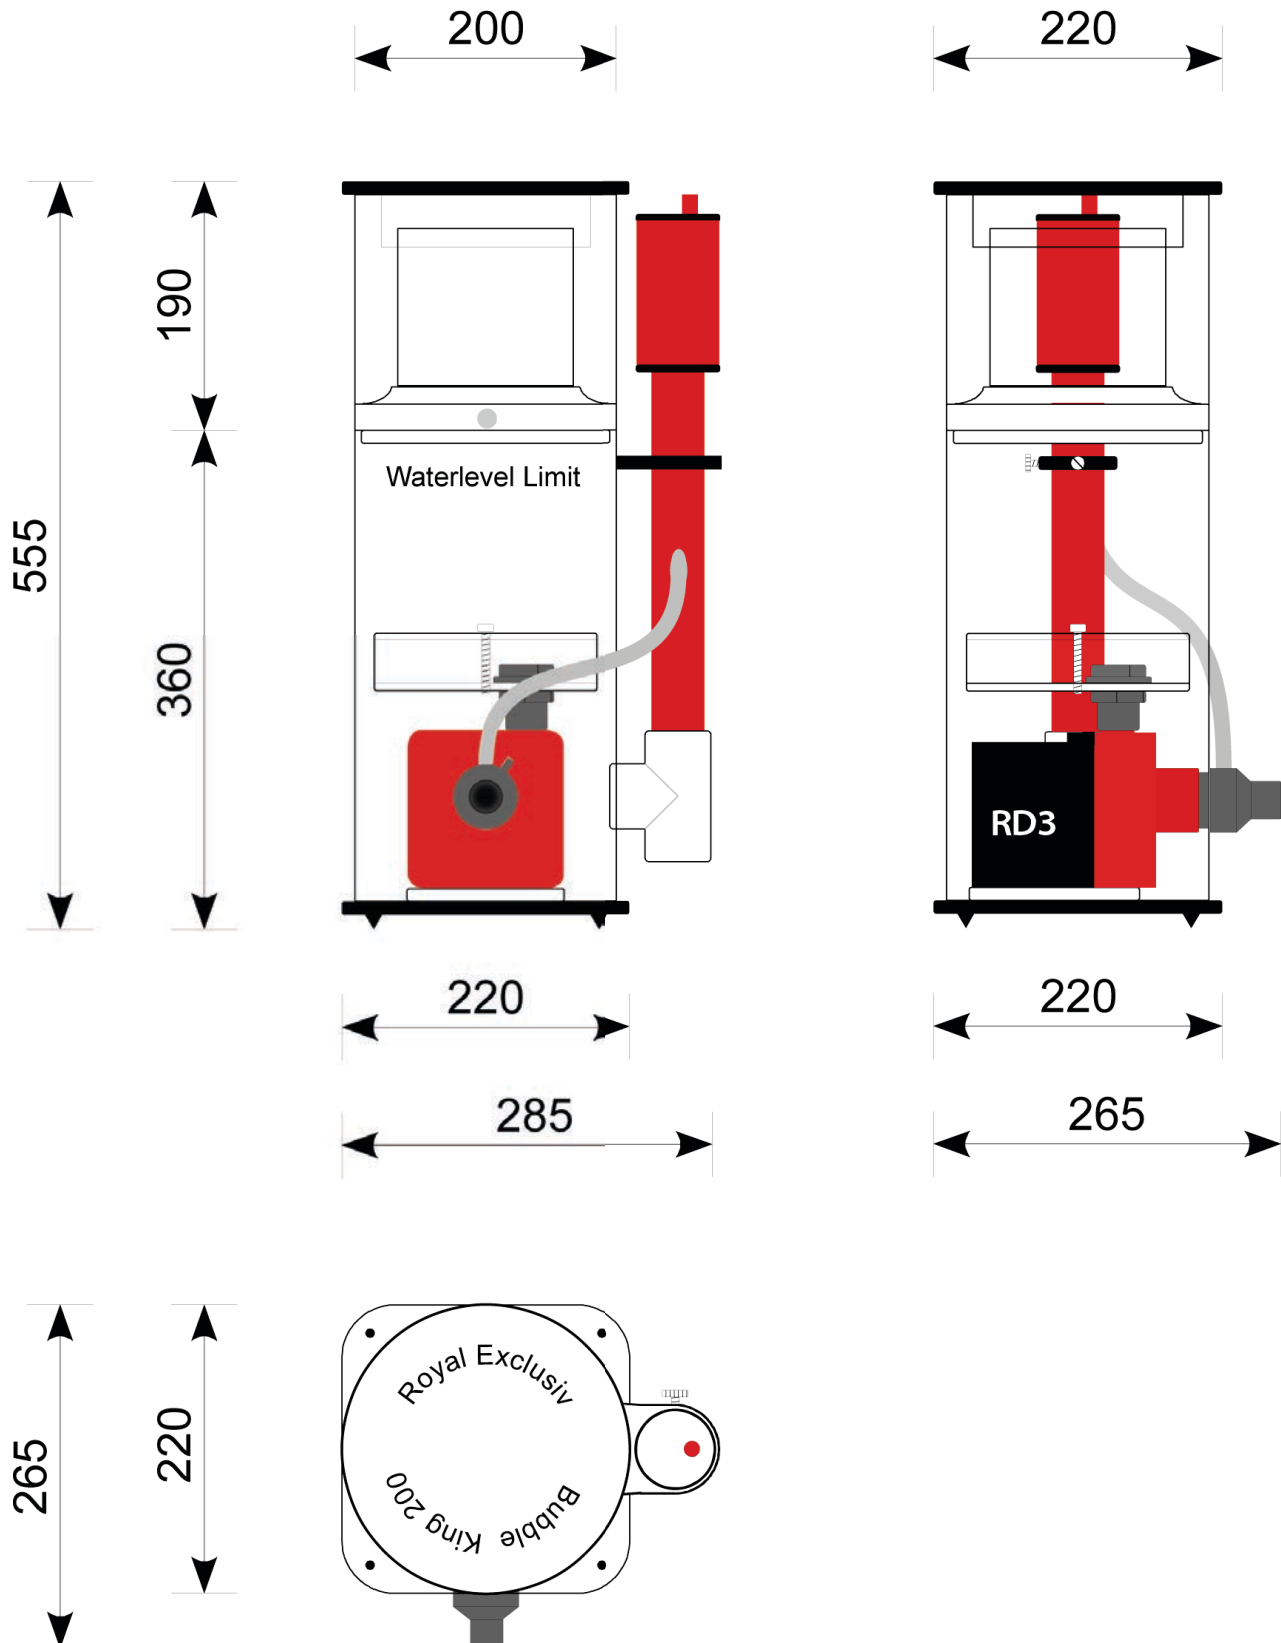

Eiweißabschäumer Mini Bubble King 200 VS13 Artikel Nr. 503-RD3

Eiweißabschäumer Mini Bubble King 200 VS13 Artikel Nr. 503-RD3

Ersatzteilliste	Art.Nr. (110V)	(230V)	Preis
Einfach Schalldämpfer mit 40mm Nut	290	290	32,76 €
Silikonstopfen für Auslauf Schäumertopf 8-10mm	297	297	4,73 €
Topfdeckel mit Schaumring	312	312	84,00 €
Topf mit Konus und Schaumrohr	352	352	243,60 €
Silikon Dichtung für Topf-Konus 168x2,5mm	331	331	8,93 €
Silikon Dichtung für Schaumrohr 100x2,5mm	339	339	6,30 €
Eindüsungspfanne komplett	342	342	69,83 €
Keilrohr Ø 40mm	343	343	20,48 €
Kunststoffschraube für Eindüsungspfanne 6x45mm	181	181	1,26 €
Kunststoffschraube für Rohrhalter 6x12mm	181-1	181-1	0,53 €
Kunststoffschraube für Arretierung Keilrohr 6x16mm	181-2	181-2	1,84 €
GummifüÙe 4 Stück	180	180	4,20 €
Silikonschlauch 9x3mm (Preis pro Meter)	185	185	19,43 €
Steckdüse m. Ozonanschluß f. MBK 200 VS13 mit RD3	610/1500-VS13	610/1500-VS13	39,48 €
Abschäumerbody mit Bodenplatte + T-Stück	370-VS13	370-VS13	393,75 €
Abschäumpumpe RD 3 Mini Speedy 50 W 1500 l/h	610/1	610/2	523,95 €
Motorblock/Antriebsmotor 50W	601/SP21-1	601/SP21-2	267,75 €
Controller/Steuereinheit (komplett ohne Kabel)	601/SP22-1	601/SP22-2	260,40 €
untere Bodenplatte für MBK 200 VS13	370-VS13-1	370-VS13-1	40,32 €
Rotor/Läufer 1500 L Luft	601/SP24-1	601/SP24-2	148,05 €
Rotor/Läufer 2000 L Luft	601/SP25-1	601/SP25-2	162,75 €
Titanschraube 6 x 16mm für Bodenplatte	183-10	183-10	4,10 €
Pumpenkopf BK (Bubble King®)	601/SP27	601/SP27	19,95 €
Titanschraube 6x32mm mit Mutter	601/SP28	601/SP28	5,25 €
Titanschraube 6x50mm mit Mutter	600/SP5	600/SP5	9,45 €
O-Ring für Lagerplatte Ø 85mm	603/ST3	603/ST3	4,73 €
Lagerscheibe lose	600/SP14	600/SP14	12,60 €

Zubehör	Art.Nr. (110V)	(230V)	Preis
Zusatzschalldämpfer Ø 63mm	999	999	33,60 €
Halterung Ø 63mm für Decken- oder Wandmontage	930-63	930-63	6,83 €
Schalldämpfer - Innenteil	294-1	294-1	6,20 €
Silikonfett Tube 6g	030/6	030/6	2,63 €
Silikonfett Tube 25g	030/25	030/25	7,88 €

Für weitere Informationen schauen Sie bitte im Netz unter www.royal-exclusiv.de. Einfach Artikelnummer oder Name in die Suchmaske eintragen oder email an: info@royal-exclusiv.de.

Alle Angaben ohne Gewähr. Wir versuchen unser Bestes, aber Druckfehler vorbehalten.