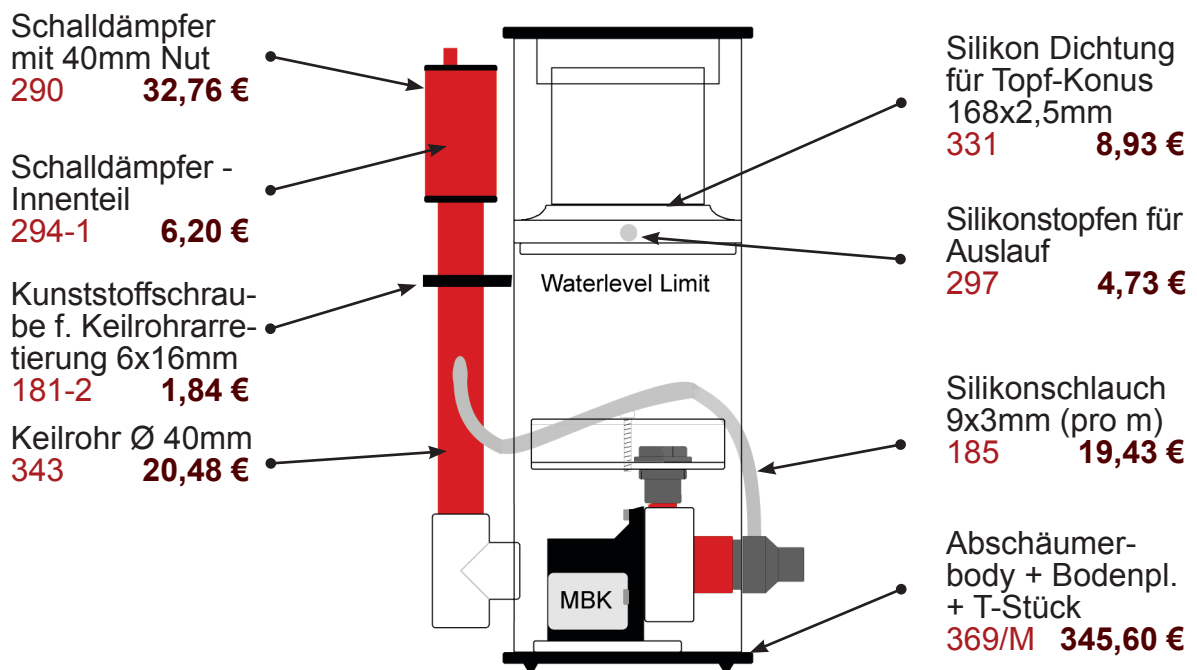

Eiweißabschäumer Mini Bubble King 180 VS12 extra schmal Art. Nr. 502/M