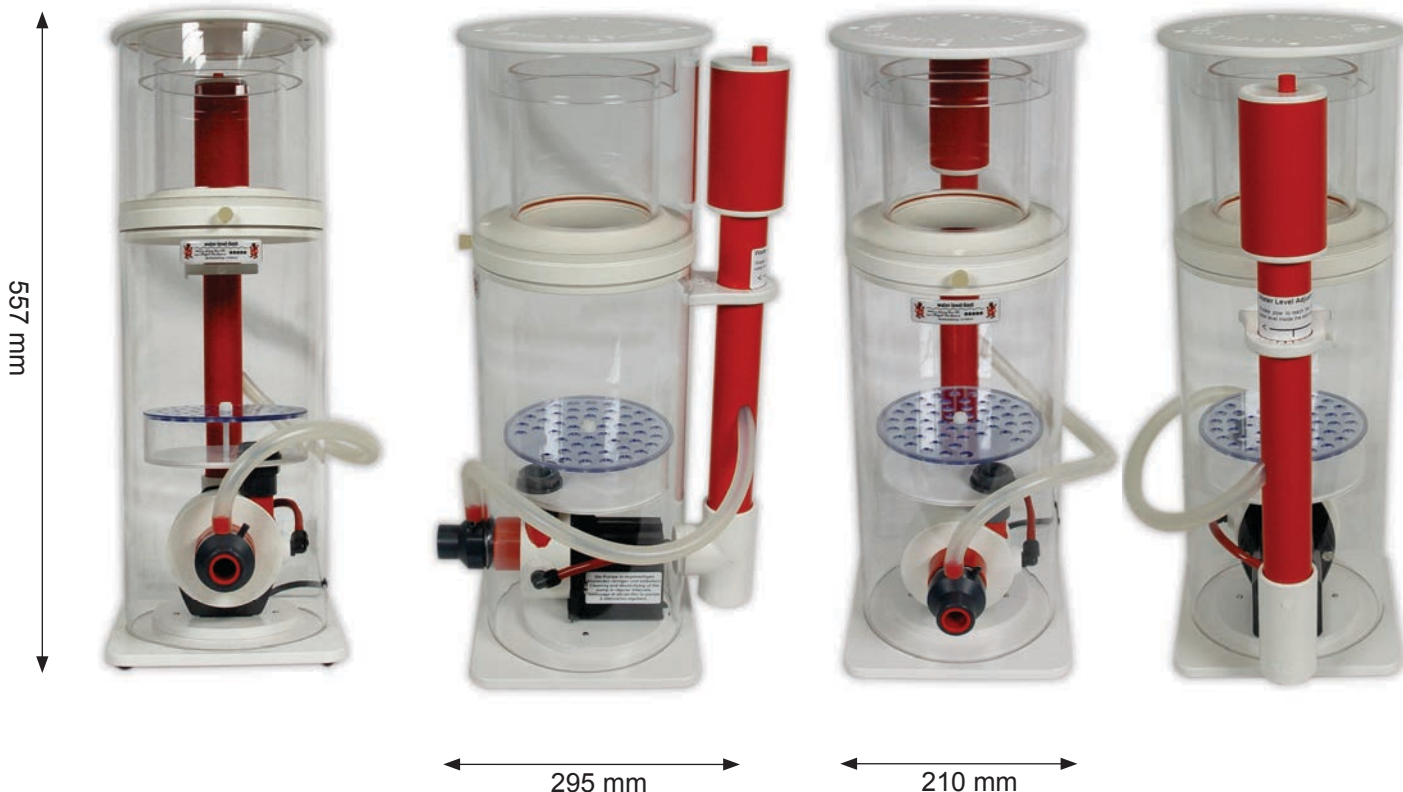

### Eiweißabschäumer Mini Bubble King 180 VS12 extra schmal Art. Nr. 502/M 899,00 €

für Aquarien von 400 ltr. - 750 ltr.

*Eiweißabschäumer-Serie Mini Bubble King ist für kleinere Aquariananlagen ausgelegt. Zur internen Aufstellung in beengten Filteranlagen ist dies die platzsparende und kompakte Variante. Für besonders schnelle, effektive und nasse Abschäumung geeignet. Die Pumpe ist integriert in den Abschäumer.*

#### Technische Daten Mini Bubble King 180:

1.200 ltr./h Luft - 2.000 ltr./h Wasser = 1 Pumpe MBK 1000

mit AKB- (Anti-Kalk-Bypass) und Ozon- Anschluss

Bodenplatte: 20 cm x 20 cm / Höhe ~ 56 cm

Abschäumerpumpe Mini Bubble King 1000 mit AKB (Anti-Kalk-By

Förderleistung: 1.200 l/h Lufteinzug ~ 2.000 l/h Wassereinzug

Stromverbrauch - Wirkleistung: P = 35 Watt/h

Betriebsspannung: 230 Volt 50 Hz (auch in 110V/60Hz lieferbar)

Schutzklasse: IP 68

Wasserstandshöhe: ~ 130 mm bis ~ 300 mm (ideal ~ 210mm)

Gewicht Abschäumer: 6,5 kg inklusive Pumpe

Höhe der Ansaugseite: Mitte 95 mm

Abmessungen Abschäumer: 295 mm breit / 210 mm lang / ~ 557 mm hoch

Die Düse ragt 45mm über die Grundplatte.

Höhe Auslass-Propfen ~ 380mm