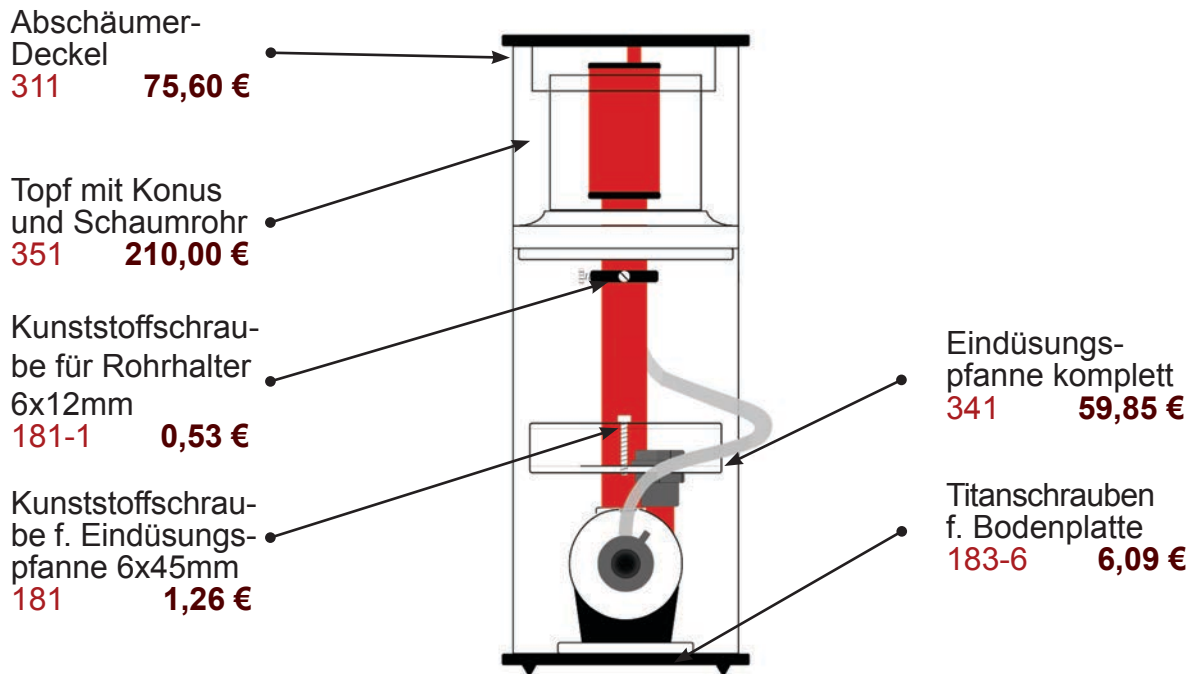

Eiweißabschäumer Mini Bubble King 180 VS12 extra schmal Art. Nr. 502/M