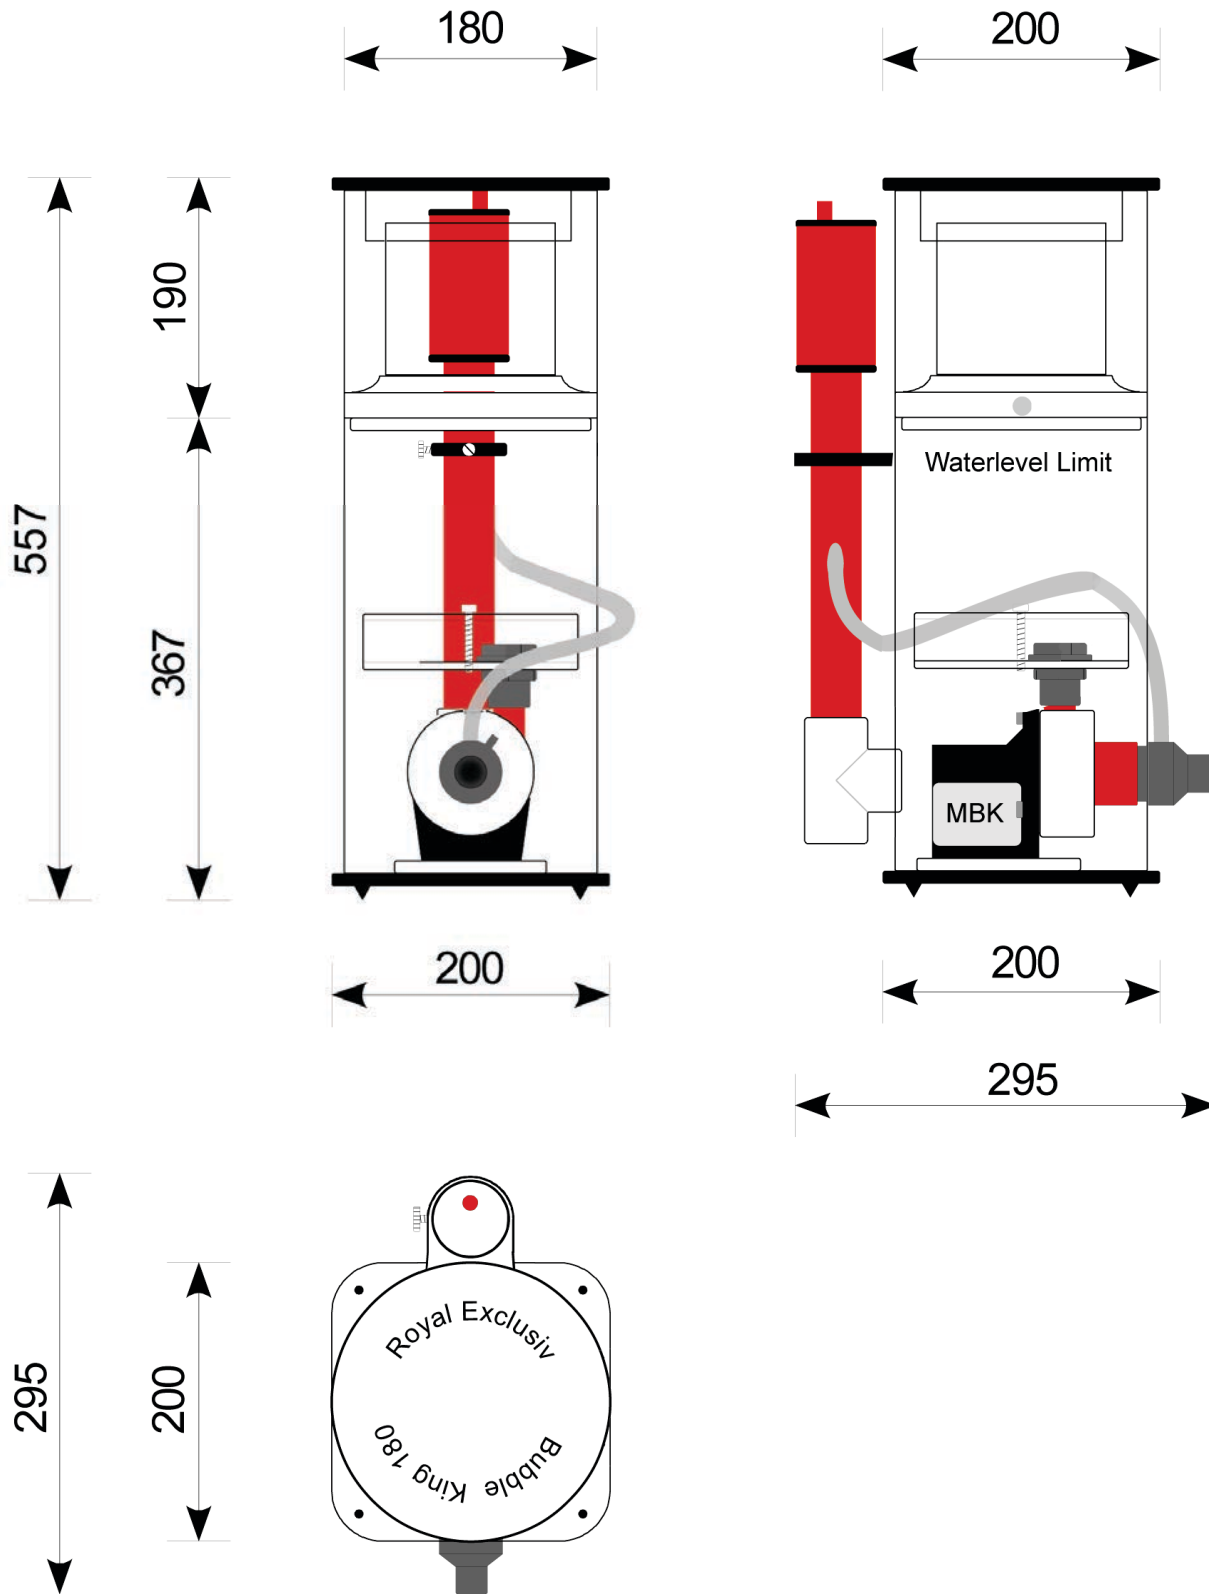

Eiweißabschäumer Mini Bubble King 180 VS12 extra schmal Art. Nr. 502/M

Für weitere Informationen schauen Sie bitte im Netz unter www.royal-exclusiv.de. Einfach Artikelnummer oder Name in die Suchmaske eintragen oder email an: info@royal-exclusiv.de.

Alle Angaben ohne Gewähr. Wir versuchen unser Bestes, aber Druckfehler vorbehalten.