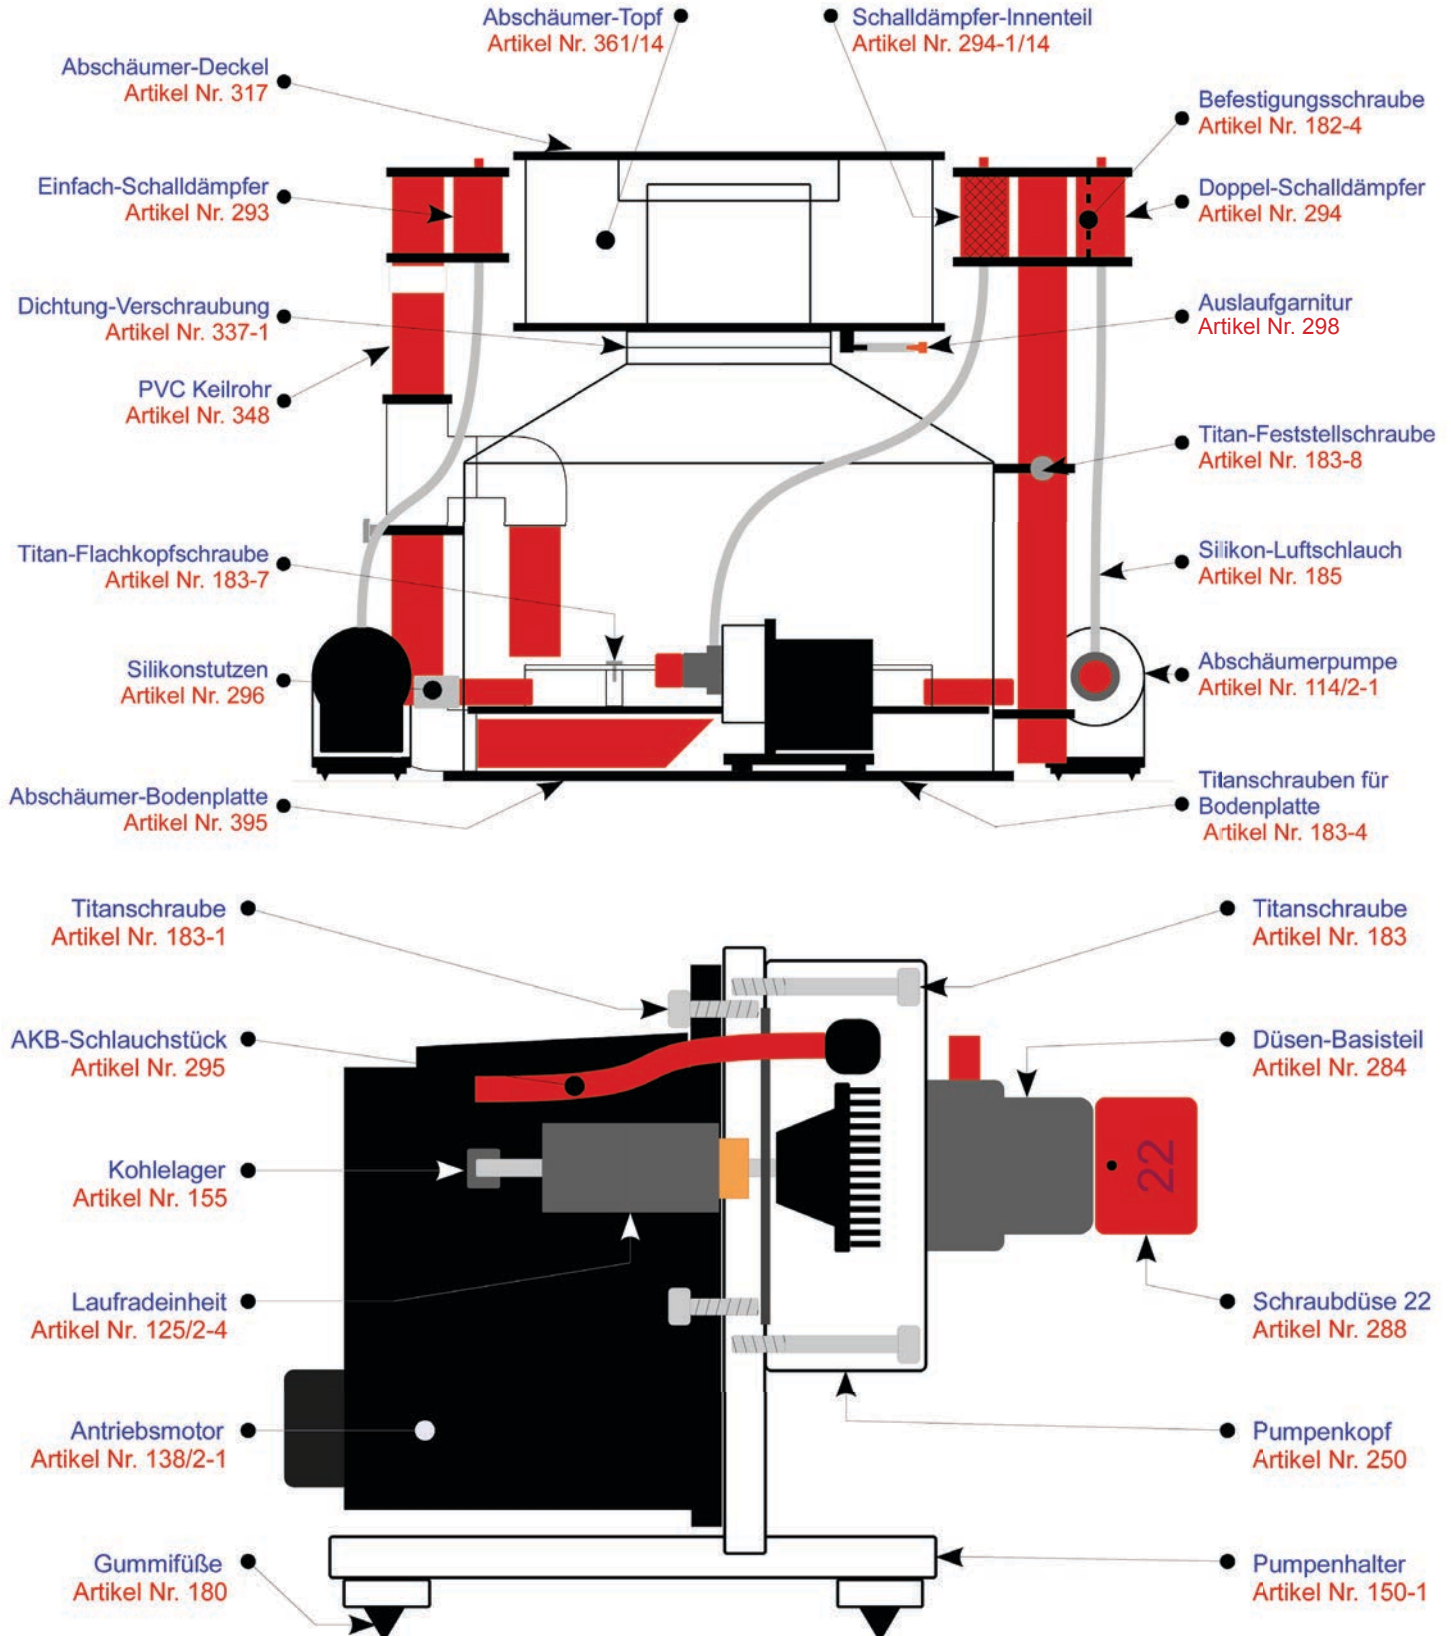

Eiweißabschäumer Bubble King® DeLuxe 650 intern Artikel Nr. 85

Bitte das x durch die entsprechende Nummer für die Netzspannung 110/230Volt ersetzen.

Für weitere Informationen schauen Sie bitte im Netz unter www.royal-exclusiv.de. Einfach Artikelnummer oder Name in die Suchmaske eintragen oder email an: info@royal-exclusiv.de.

Alle Angaben ohne Gewähr. Wir versuchen unser Bestes, aber Druckfehler vorbehalten.