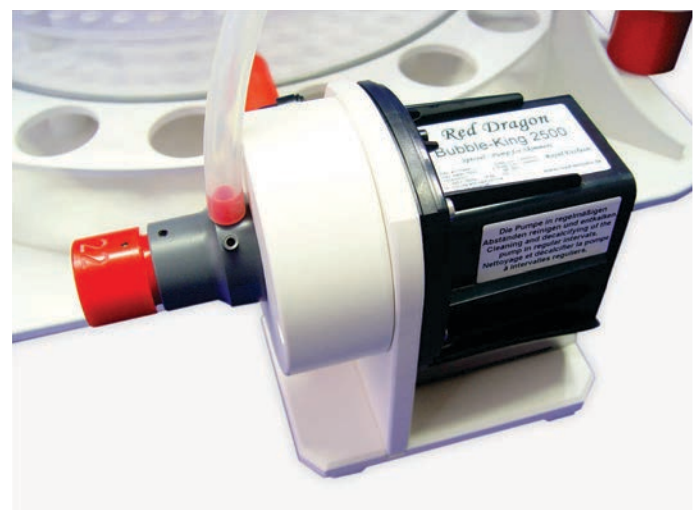

Darüber, für die Feinjustierung des Wasserstandes, ein 360° drehbares PVC - Keilrohr mit aufgesetztem zerlegbarem Einfach-Schalldämpfer. Der gelochte Pfannendeckel ist aus Plexiglas gefertigt und kann durch lösen der fünf Titan-Spezialschrauben geöffnet werden.

Der komplette Abschäumertopf ist vom Säulenrohr abschraubbar. Die hierfür erforderliche Hubhöhe beträgt 30 mm. Im Topfboden ist eine drehbare Auslaufgarnitur zum Ableiten des Absorbats angebracht. Die Abschäumerpumpen sind mit einem Anti - Kalk - Bypass ausgerüstet.

Die Verbindung von Abschäumer und Pumpen erfolgt druckseitig über ein lose aufgestecktes Ø 30 mm Silikonschlauchstück. Der 9 mm Silikonschlauch stellt die Verbindung der Luftansaugung zwischen Pumpe und Schalldämpfer her.

Der graue 6 mm Stutzen am Düsenbasisteil ist für die Einleitung von Ozon vorbereitet. Die rote Schraubdüse ist zum einstellen der einzuziehenden Wassermenge. Durch Ausdrehen erhöht sich der Wasserdurchsatz.

Wichtiger Wartungshinweis !!!

Um einen störungsfreien Betrieb des Eiweißabschäumers zu gewährleisten, muss die Abschäumerpumpe in regelmäßigen Zeitintervallen gereinigt und entkalkt werden!