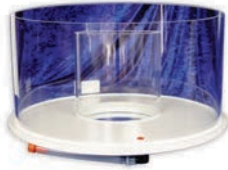

Ersatzteil

Doppelt Schalldämpfer  
für Ø 63mm Keilrohr  
**294**

Ersatzteil

Silikon-Ablaufgarnitur  
Auslaufgarnitur  
**298**

Ersatzteil

Topfdeckel mit Schaumring  
**317/14**

Ersatzteil

Topf mit Konus / Schaum-  
rohr / Auslaufgarnitur  
**361/14**