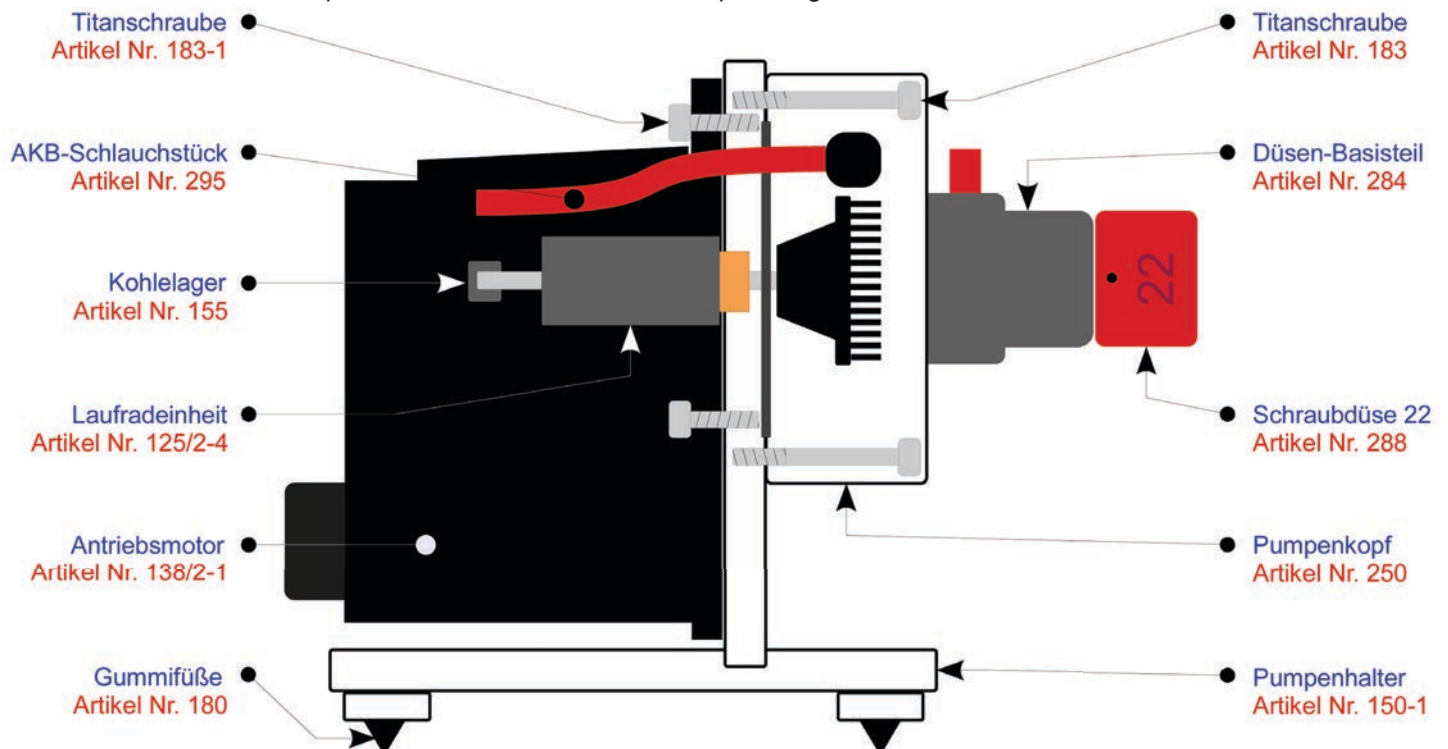

Für weitere Informationen schauen Sie bitte im Netz unter www.royal-exclusiv.de. Einfach Artikelnummer oder Name in die Suchmaske eintragen oder email an: info@royal-exclusiv.de.

Alle Angaben ohne Gewähr. Wir versuchen unser Bestes, aber Druckfehler vorbehalten.