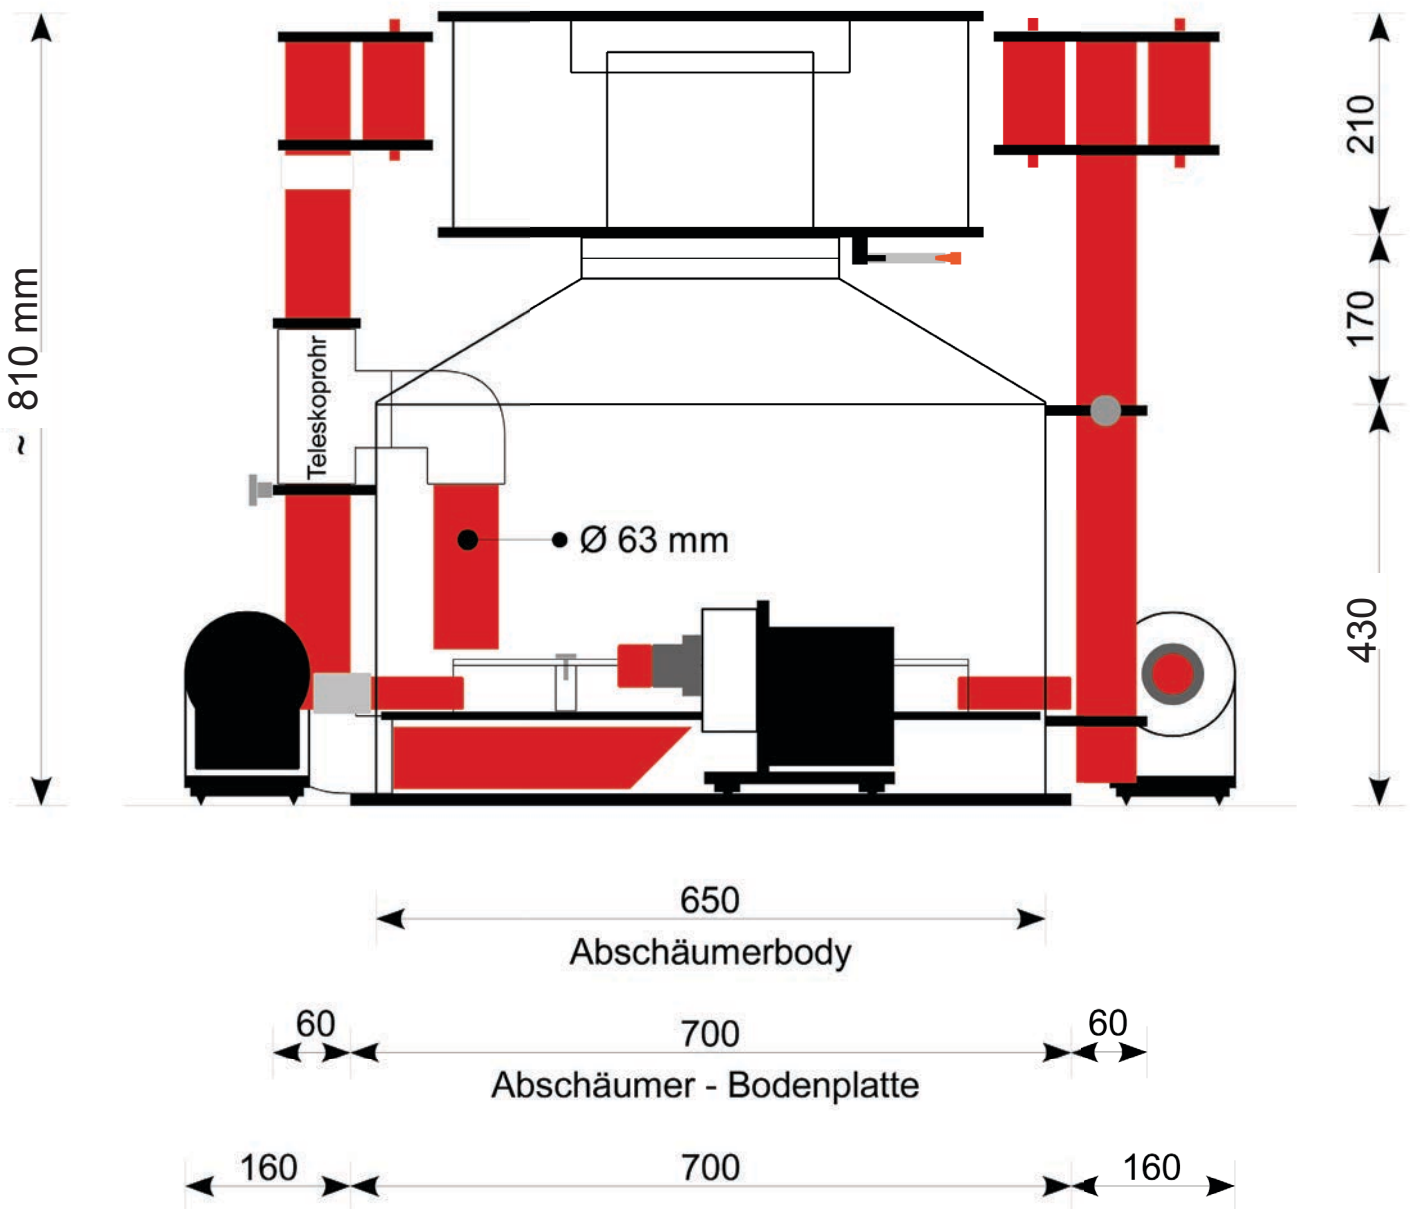

Eiweißabschäumer Bubble King® DeLuxe 650 intern Artikel Nr. 85

Für weitere Informationen schauen Sie bitte im Netz unter www.royal-exclusiv.de. Einfach Artikelnummer oder Name in die Suchmaske eintragen oder email an: info@royal-exclusiv.de.

Alle Angaben ohne Gewähr. Wir versuchen unser Bestes, aber Druckfehler vorbehalten.