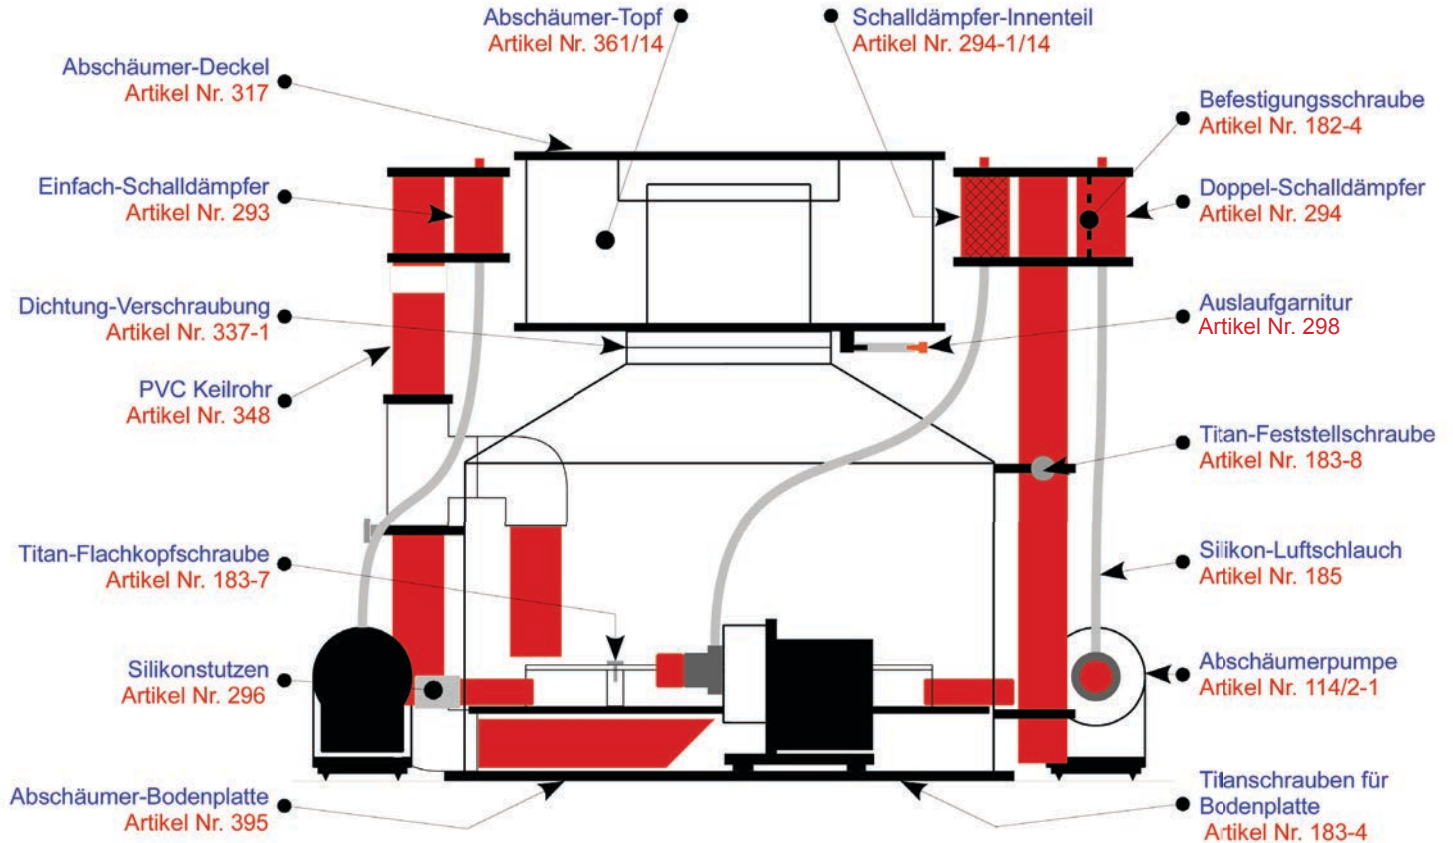

Eiweißabschäumer Bubble King® DeLuxe 650 intern Artikel Nr. 85

Bitte das x durch die entsprechende Nummer für die Netzspannung 110/230Volt ersetzen.

Bitte das x durch die entsprechende Nummer für die Netzspannung 110/230Volt ersetzen.