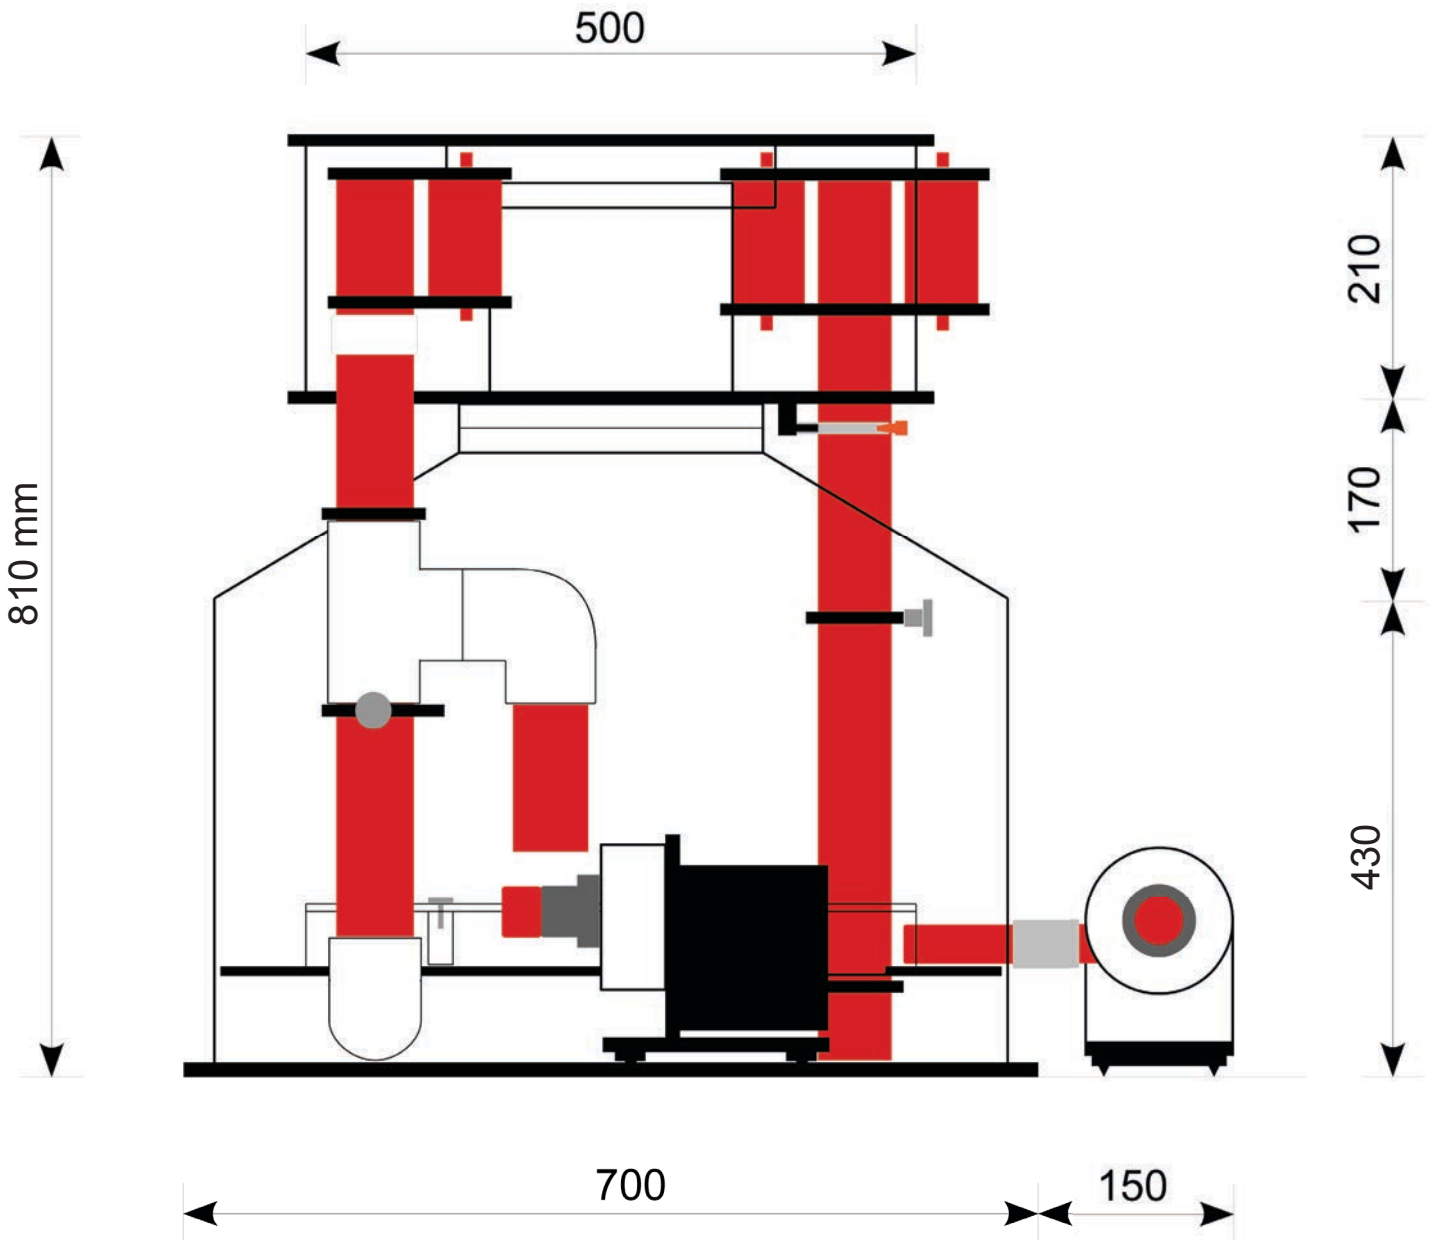

Since 1986

Eiweißabschäumer Bubble King® DeLuxe 650 intern Artikel Nr. 85

Für weitere Informationen schauen Sie bitte im Netz unter www.royal-exclusiv.de. Einfach Artikelnummer oder Name in die Suchmaske eintragen oder email an: info@royal-exclusiv.de.

Alle Angaben ohne Gewähr. Wir versuchen unser Bestes, aber Druckfehler vorbehalten.