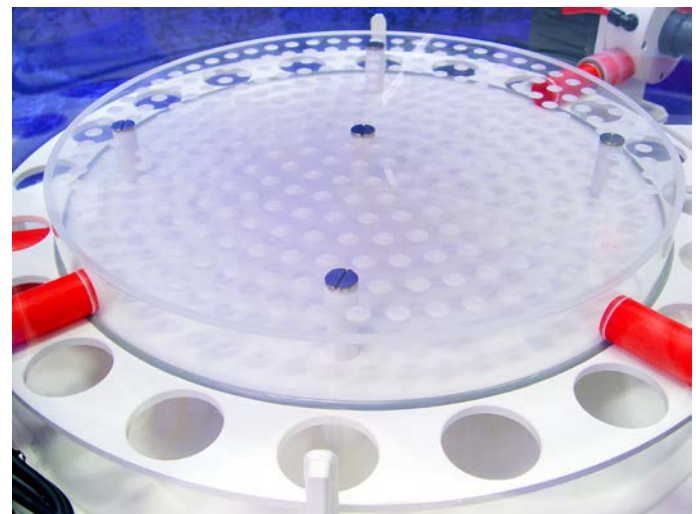

Darüber, für die Feinjustierung des Wasserstandes, ein 360° drehbares PVC - Keilrohr mit aufgesetztem zerlegbarem Einfach-Schalldämpfer. Der gelochte Pfannendeckel ist aus Plexiglas gefertigt und kann durch lösen der fünf Titan-Spezialschrauben geöffnet werden.

Der komplette Abschäumertopf ist vom Säulenrohr abschraubbar. Die hierfür erforderliche Hubhöhe beträgt 30 mm. Im Topfboden ist eine drehbare Auslaufgarnitur zum Ableiten des Absorbats angebracht. Die Abschäumerpumpen sind mit einem Anti - Kalk - Bypass ausgerüstet.

Die Verbindung von Abschäumer und Pumpen erfolgt druckseitig über ein lose aufgestecktes Ø 30 mm Silikonschlauchstück. Der 9 mm Silikonschlauch stellt die Verbindung der Luftansaugung zwischen Pumpe und Schalldämpfer her.

Der graue 6 mm Stutzen am Düsenbasisteil ist für die Einleitung von Ozon vorbereitet. Die rote Schraubdüse ist zum einstellen der einzuziehenden Wassermenge. Durch Ausdrehen erhöht sich der Wasserdurchsatz.

Wichtiger Wartungshinweis !!!

Um einen störungsfreien Betrieb des Eiweißabschäumers zu gewährleisten, muss die Abschäumerpumpe in regelmäßigen Zeitintervallen gereinigt und entkalkt werden!