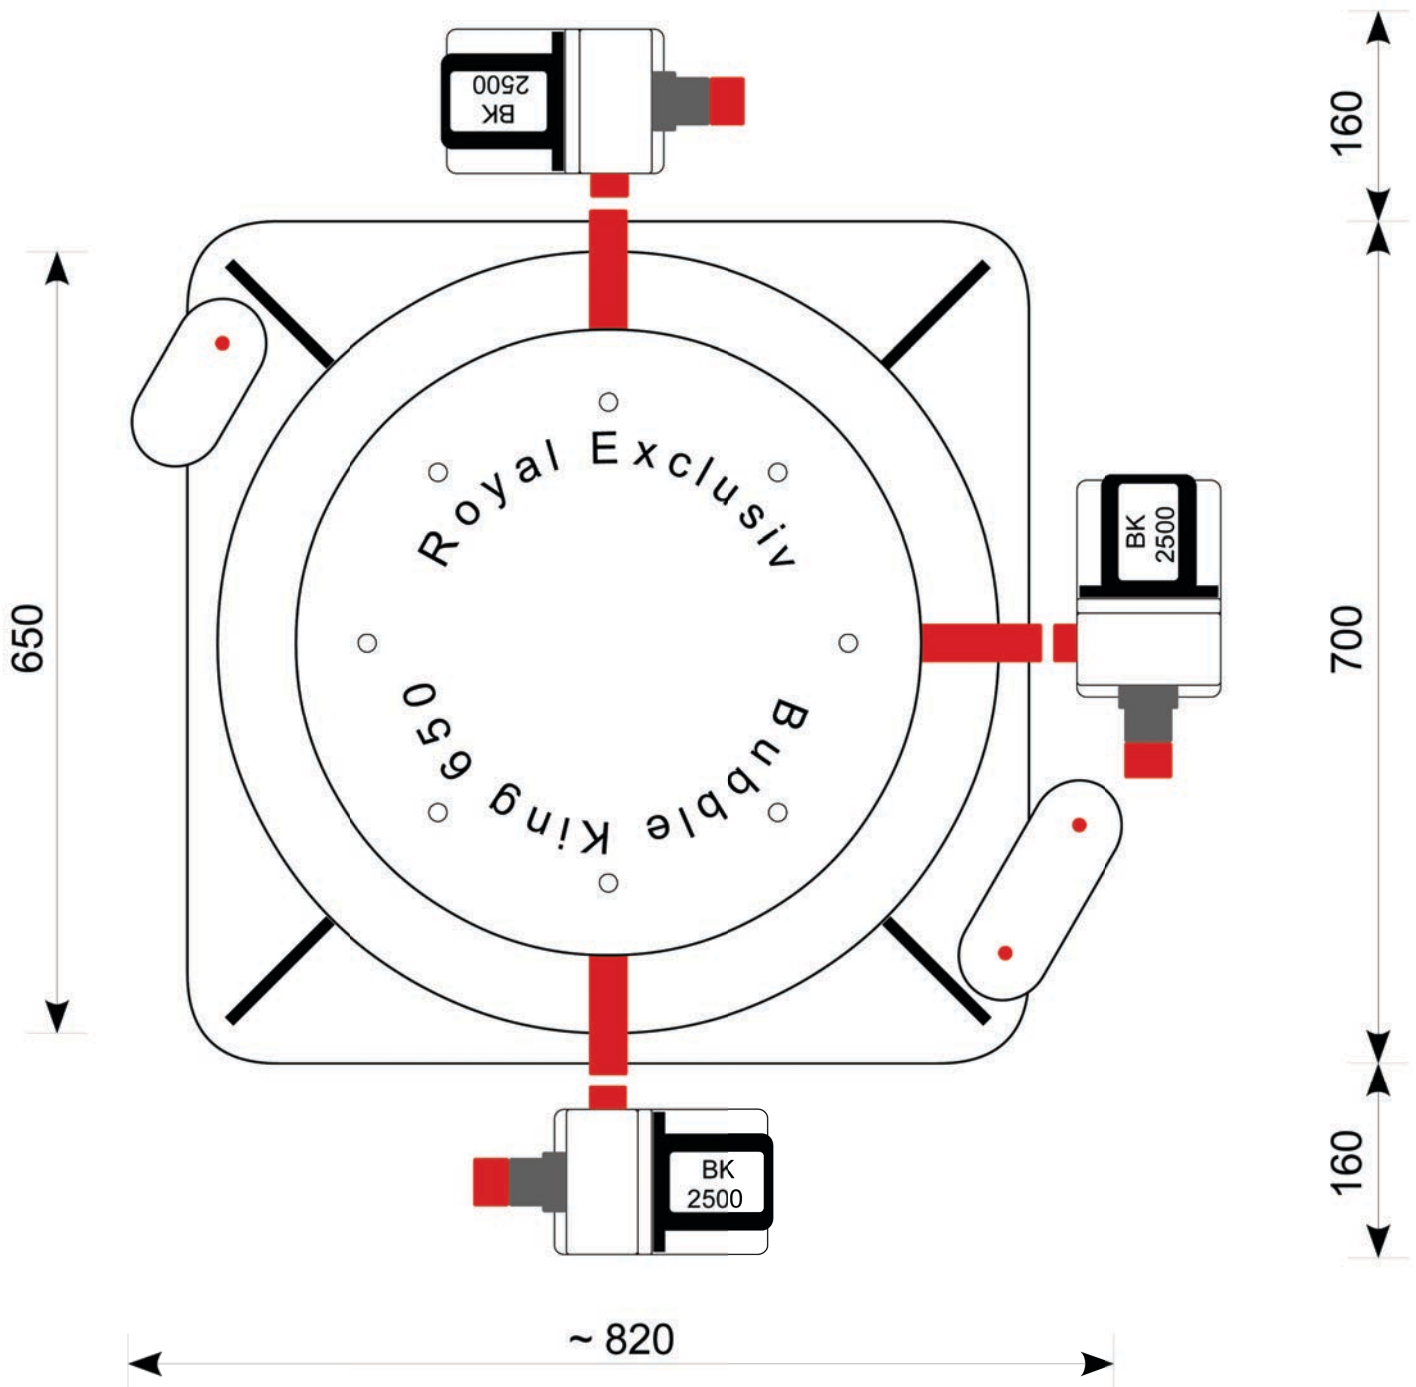

Eiweißabschäumer Bubble King® DeLuxe 650 intern Artikel Nr. 85

Für weitere Informationen schauen Sie bitte im Netz unter www.royal-exclusiv.de. Einfach Artikelnummer oder Name in die Suchmaske eintragen oder email an: info@royal-exclusiv.de.

Alle Angaben ohne Gewähr. Wir versuchen unser Bestes, aber Druckfehler vorbehalten.