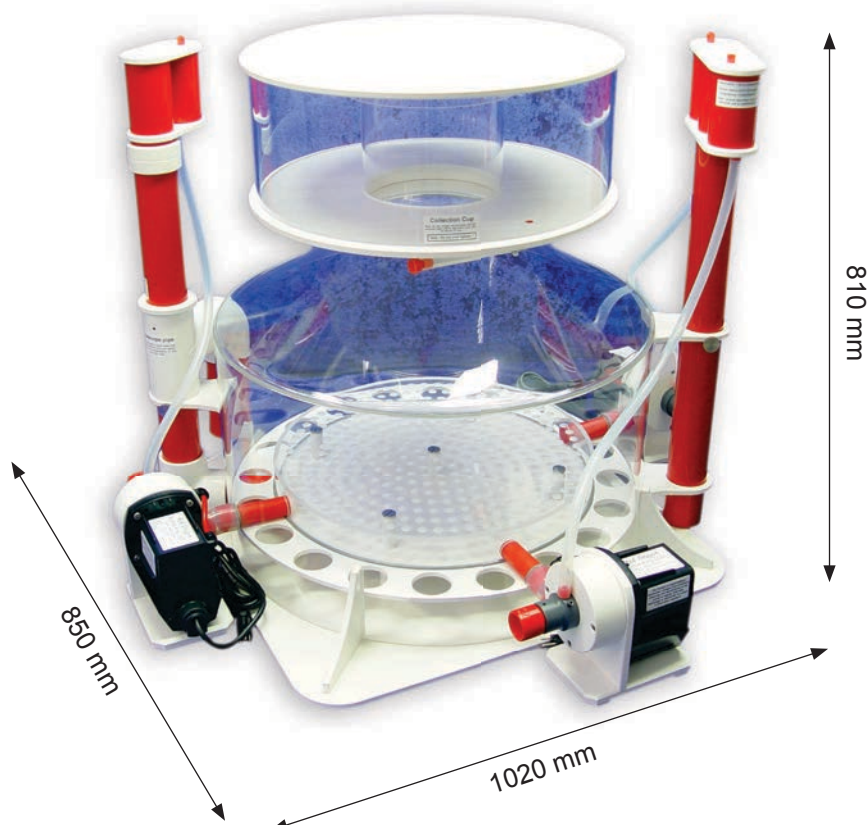

Schutzklasse: IP 68

Wasserstandshöhe: ~ 180 mm bis ~ 270 mm (ideal ~ 225 mm)

Gewicht Abschäumer: 65 kg inklusive Pumpe / 35 kg ohne Pumpen

Höhe der Ansaugseite: Mitte 130 mm

Abmessungen Abschäumer ohne Pumpen: 710 mm breit / 820 mm lang / ~ 810 mm hoch

Abmessungen Abschäumer mit Pumpen: 1020 mm breit / 850 mm lang / ~ 810 mm hoch

Höhe Auslass-Propfen ~ 560 mm

Für weitere Informationen schauen Sie bitte im Netz unter [www.royal-exclusiv.de](http://www.royal-exclusiv.de). Einfach Artikelnummer oder Name in die Suchmaske eintragen oder email an: [info@royal-exclusiv.de](mailto:info@royal-exclusiv.de).

## Eiweißabschäumer Bubble King® DeLuxe 650 intern Artikel Nr. 85

Eiweißabschäumer Bubble King® DeLuxe 650 für Aquarianlagen von 4.000 l bis 10.000 l zur internen Aufstellung in Filteranlagen.

Der Abschäumer ist mit drei seitlich montierten Red Dragon® Bubble King® Abschäumerpumpe von Royal Exclusiv® ausgestattet. Für die Wasserstandsregulierung ist ein stufenlos höhenverstellbares Teleskoprohr vorgesehen. Der seitlich verlaufende schwenkbare Wasserauslauf hat einen Rohrdurchmesser von 63 mm.

Darüber, für die Feinjustierung des Wasserstandes, ein 360° drehbares PVC - Keilrohr mit aufgesetztem zerlegbarem Einfach-Schalldämpfer. Der gelochte Pfannendeckel ist aus Plexiglas gefertigt und kann durch lösen der fünf Titan-Spezialschrauben geöffnet werden.