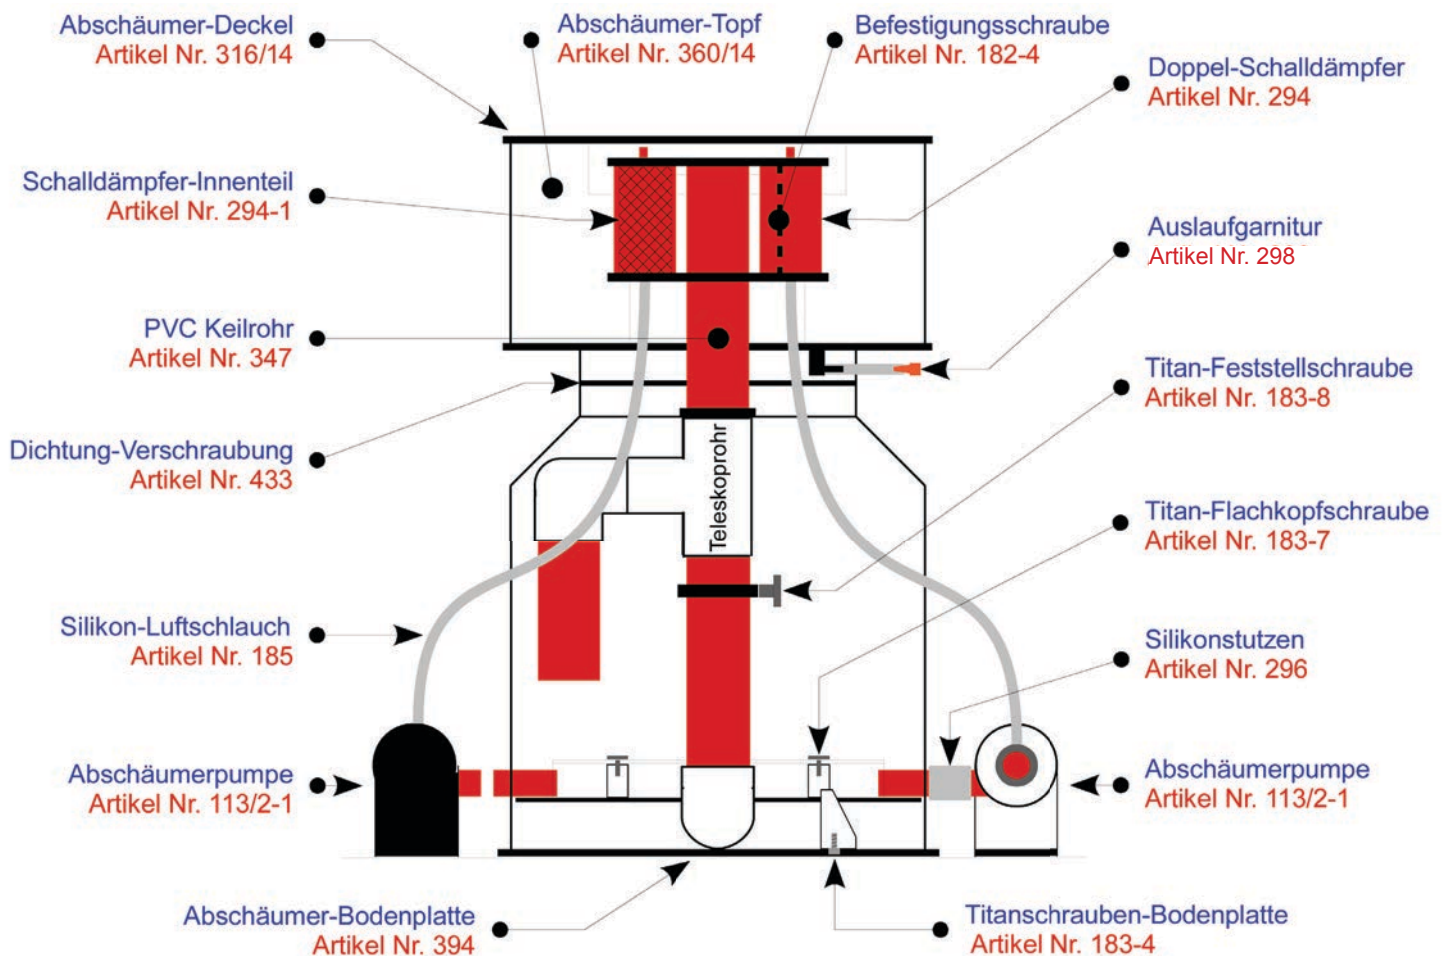

Eiweißabschäumer Bubble King® DeLuxe 500 intern Artikel Nr. 83

Bitte das x durch die entsprechende Nummer für die Netzspannung 110/230Volt ersetzen.