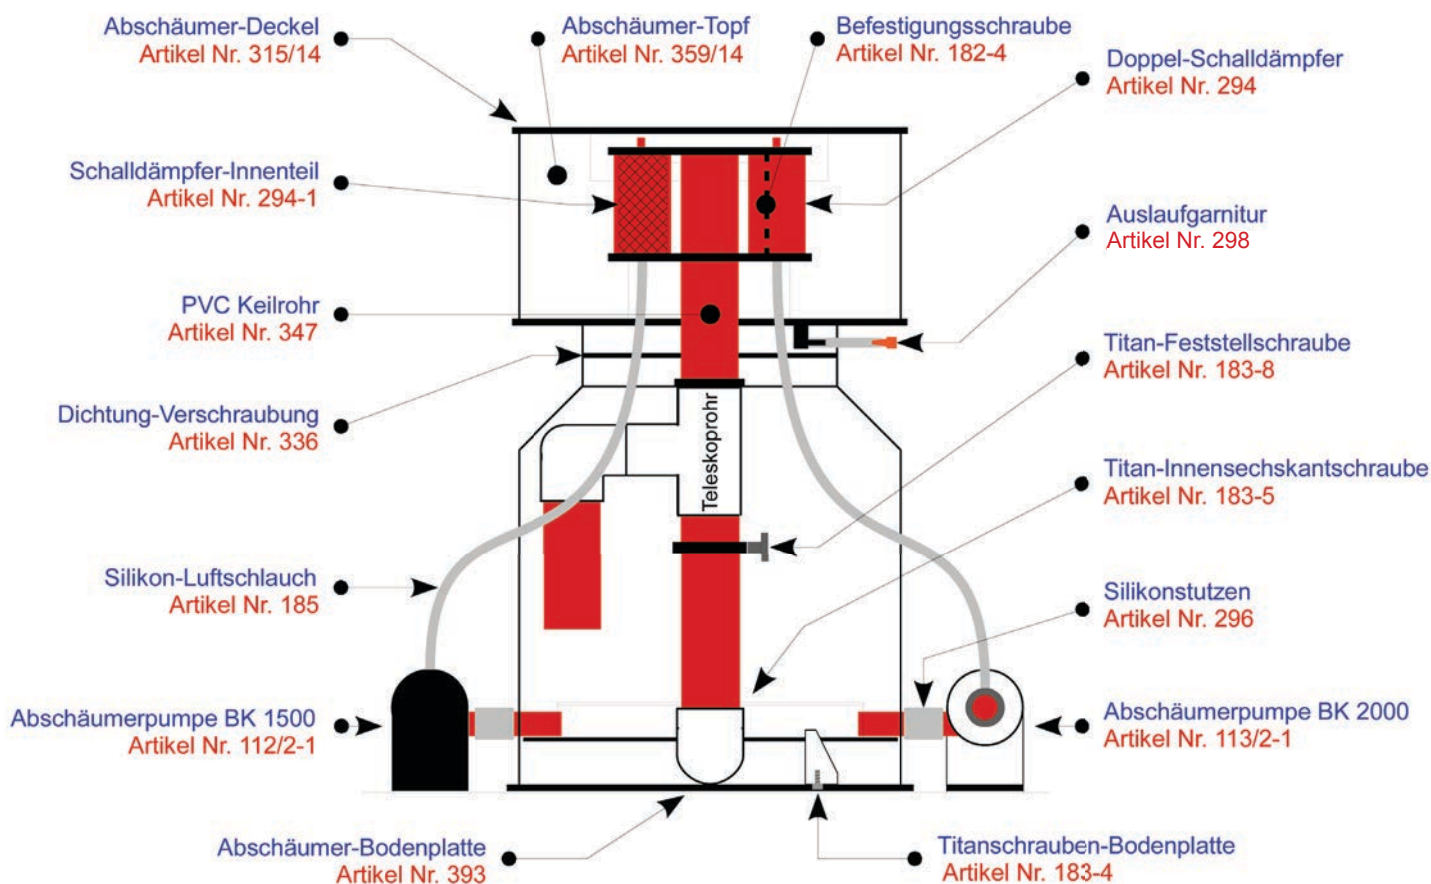

## Eiweißabschäumer Bubble King® DeLuxe 400 intern Artikel Nr. 81

Bitte das x durch die entsprechende Nummer für die Netzspannung 110/230Volt ersetzen.

Zubehör	Zubehör	Zubehör	Zubehör
			
Zusatzschalldämpfer Ø 63mm 999	Halterung Ø 63mm für De- cken- oder Wandmontage 930-63	Schalldämpfer - Innenteil 294-1	Silikonfett Tube 6g 030-6
33,60 €	6,83 €	6,20 €	2,63 €