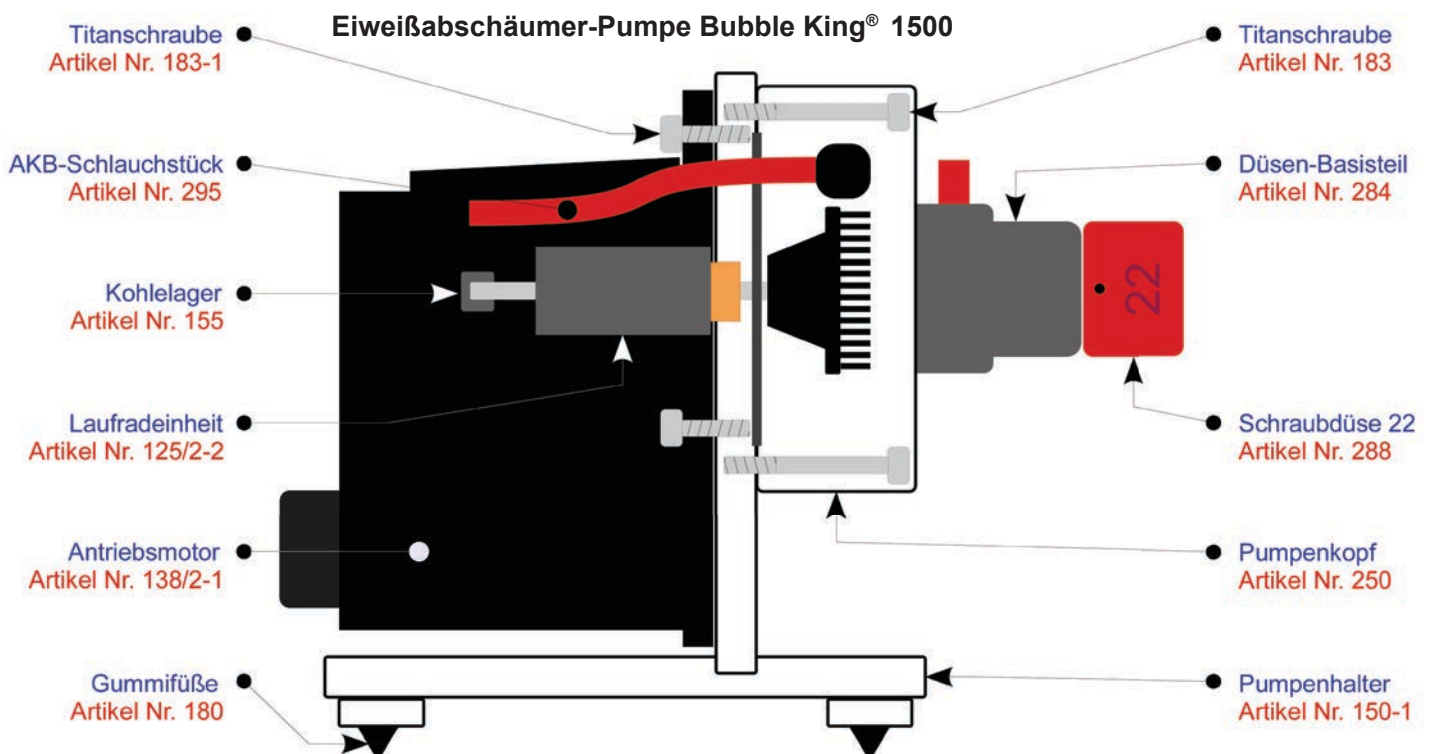

Für weitere Informationen schauen Sie bitte im Netz unter www.royal-exclusiv.de. Einfach Artikelnummer oder Name in die Suchmaske eintragen oder email an: info@royal-exclusiv.de.

Alle Angaben ohne Gewähr. Wir versuchen unser Bestes, aber Druckfehler vorbehalten.