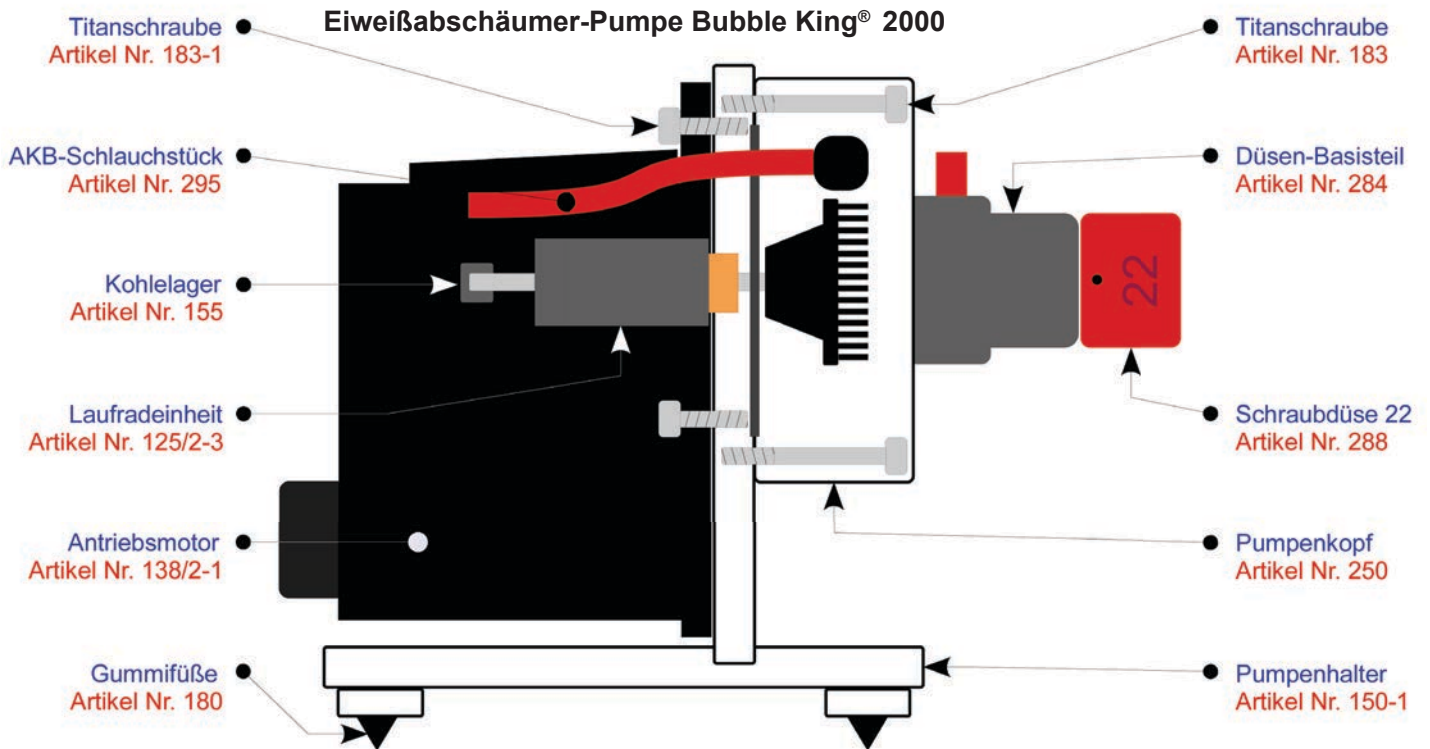

Eiweißabschäumer Bubble King® DeLuxe 400 intern Artikel Nr. 81

Bitte das x durch die entsprechende Nummer für die Netzspannung 110/230Volt ersetzen.

Bitte das x durch die entsprechende Nummer für die Netzspannung 110/230Volt ersetzen.