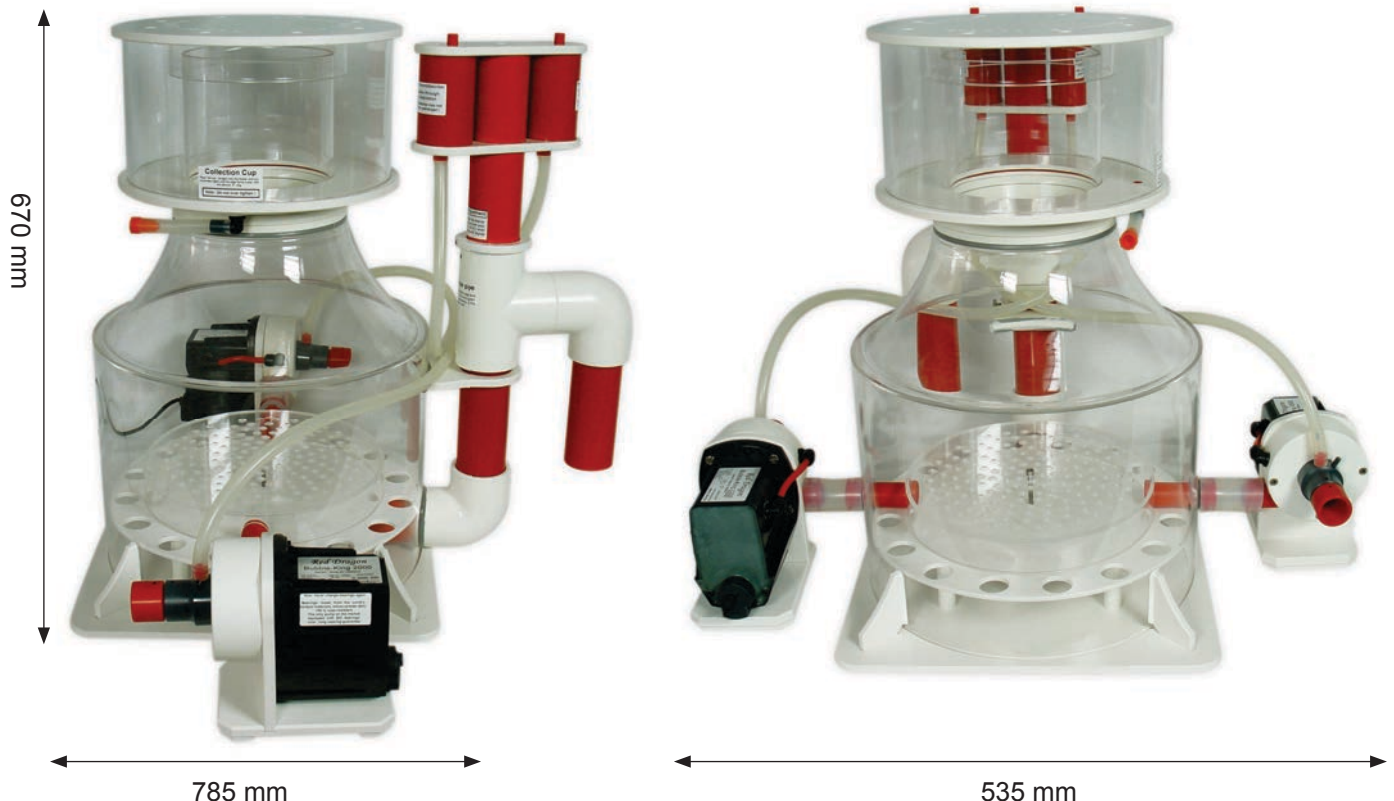

Wasserstandshöhe: ~ 180 mm bis ~ 270 mm (ideal ~ 225 mm)

Gewicht Abschäumer: 18 kg inklusive Pumpen

Höhe der Ansaugseite: Mitte 130 mm

Abmessungen Abschäumer ohne Pumpen: 425 mm breit / 535 mm lang / ~ 670 mm hoch

Abmessungen Abschäumer mit Pumpen: 785 mm breit / 535 mm lang / ~ 670 mm hoch

Höhe Auslass-Propfen ~ 450 mm

Für weitere Informationen schauen Sie bitte im Netz unter www.royal-exclusiv.de. Einfach Artikelnummer oder Name in die Suchmaske eintragen oder email an: info@royal-exclusiv.de.

Der Abschäumer ist mit zwei seitlich montierten Red Dragon® Bubble King® Abschäumpumpen von Royal Exclusiv® ausgestattet. Für die Wasserstandsregulierung ist ein stufenlos höhenverstellbares Teleskoprohr vorgesehen. Der seitlich verlaufende schwenkbare Wasserauslauf hat einen Rohrdurchmesser von 63 mm.

Darüber, für die Feinjustierung des Wasserstandes, ein 360° drehbares PVC - Keilrohr mit aufgesetztem zerlegbarem Einfach-Schalldämpfer. Der gelochte Pfannendeckel ist aus Plexiglas gefertigt und kann durch lösen der mittig platzierten Titan-Innensechskantschraube M6 geöffnet werden.