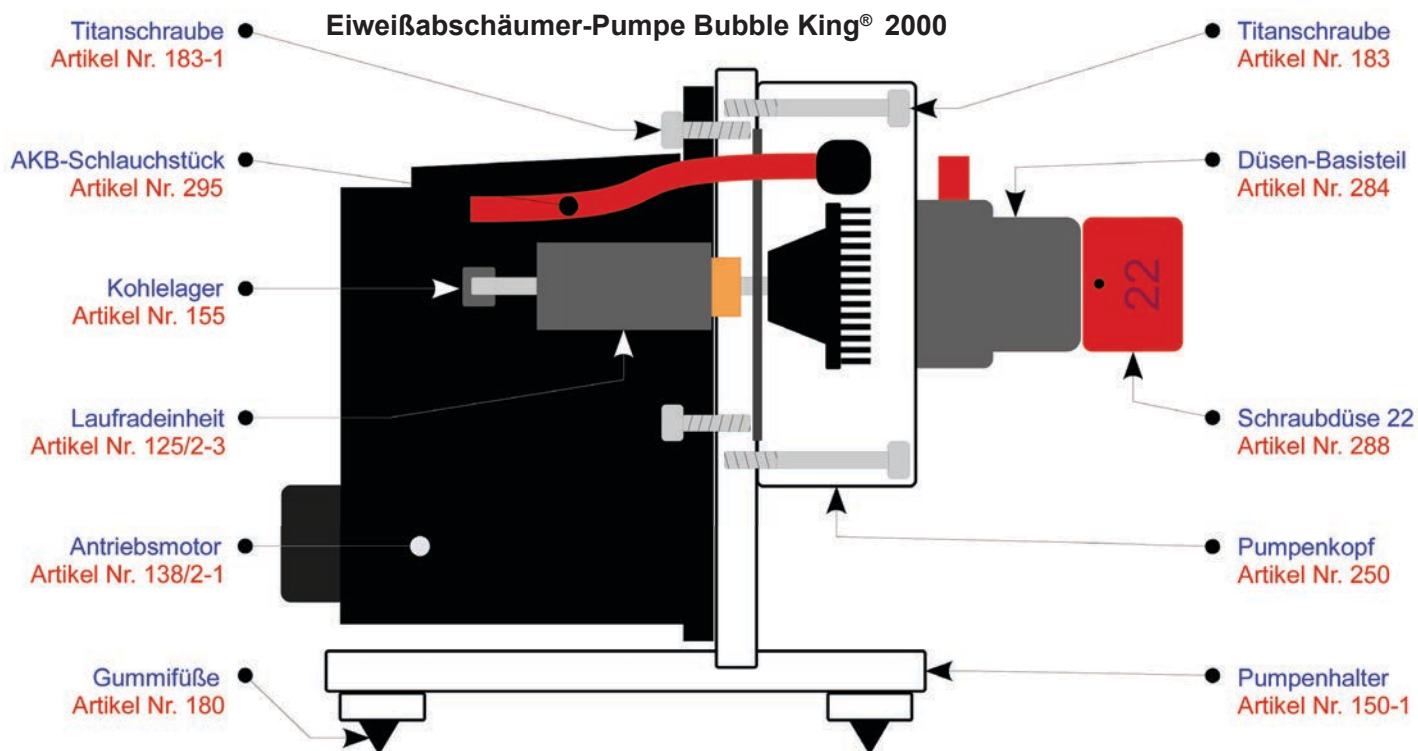

Since 1986

Eiweißabschäumer Bubble King® DeLuxe 400 intern Artikel Nr. 81

Bitte das x durch die entsprechende Nummer für die Netzspannung 110/230Volt ersetzen.

Für weitere Informationen schauen Sie bitte im Netz unter www.royal-exclusiv.de. Einfach Artikelnummer oder Name in die Suchmaske eintragen oder email an: info@royal-exclusiv.de.