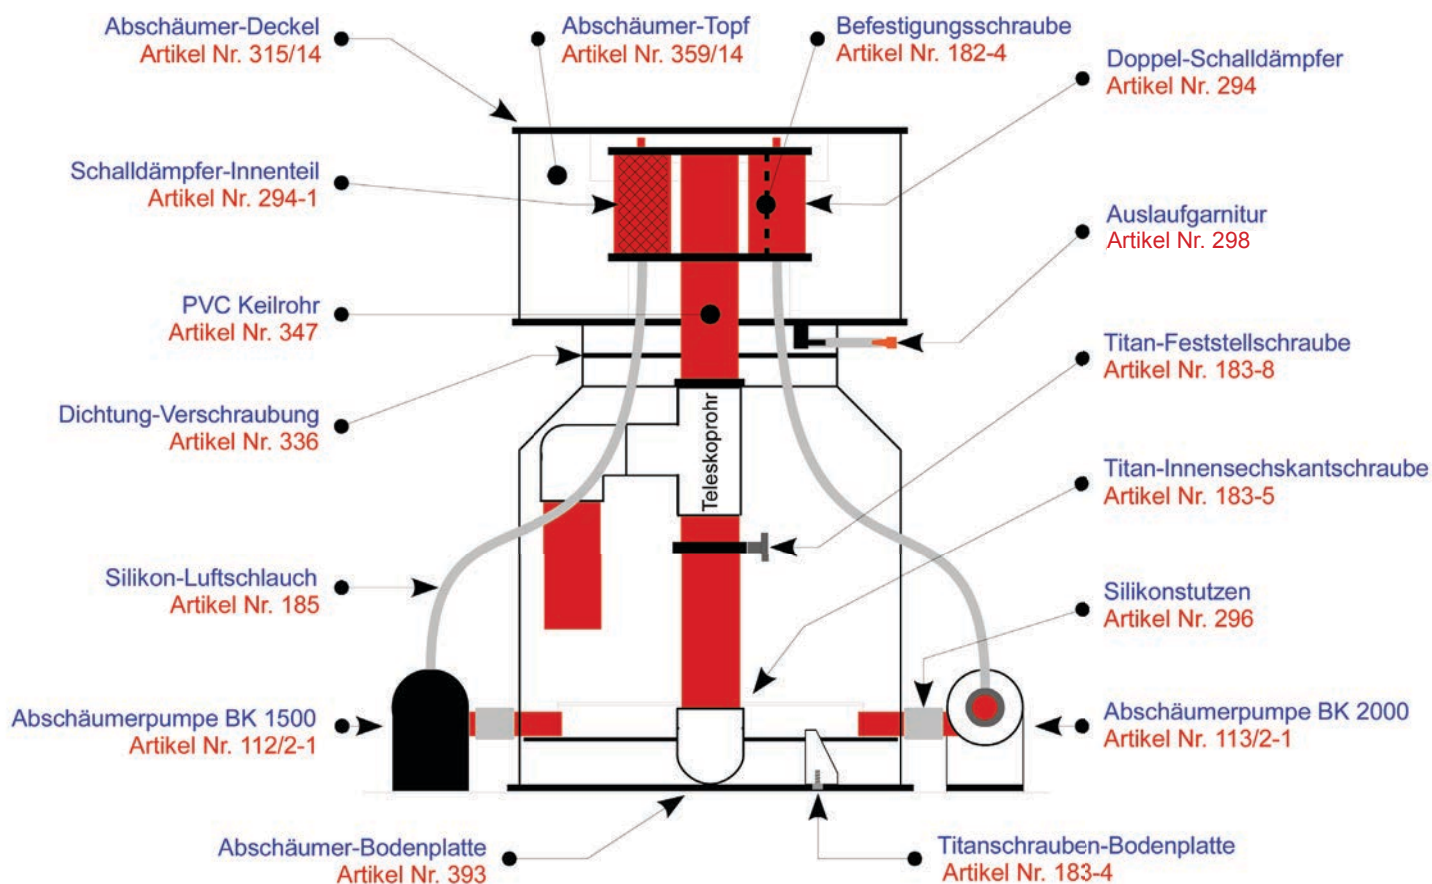

Since 1986

Eiweißabschäumer Bubble King® DeLuxe 400 intern Artikel Nr. 81

Bitte das x durch die entsprechende Nummer für die Netzspannung 110/230Volt ersetzen.

Zubehör	Zubehör	Zubehör	Zubehör
Zusatzschalldämpfer Ø 63mm 999	Halterung Ø 63mm für De- cken- oder Wandmontage 930-63	Schalldämpfer - Innenteil 294-1	Silikonfett Tube 6g 030-6
33,60 €	6,83 €	6,20 €	2,63 €

Für weitere Informationen schauen Sie bitte im Netz unter www.royal-exclusiv.de. Einfach Artikelnummer oder Name in die Suchmaske eintragen oder email an: info@royal-exclusiv.de.

Alle Angaben ohne Gewähr. Wir versuchen unser Bestes, aber Druckfehler vorbehalten.