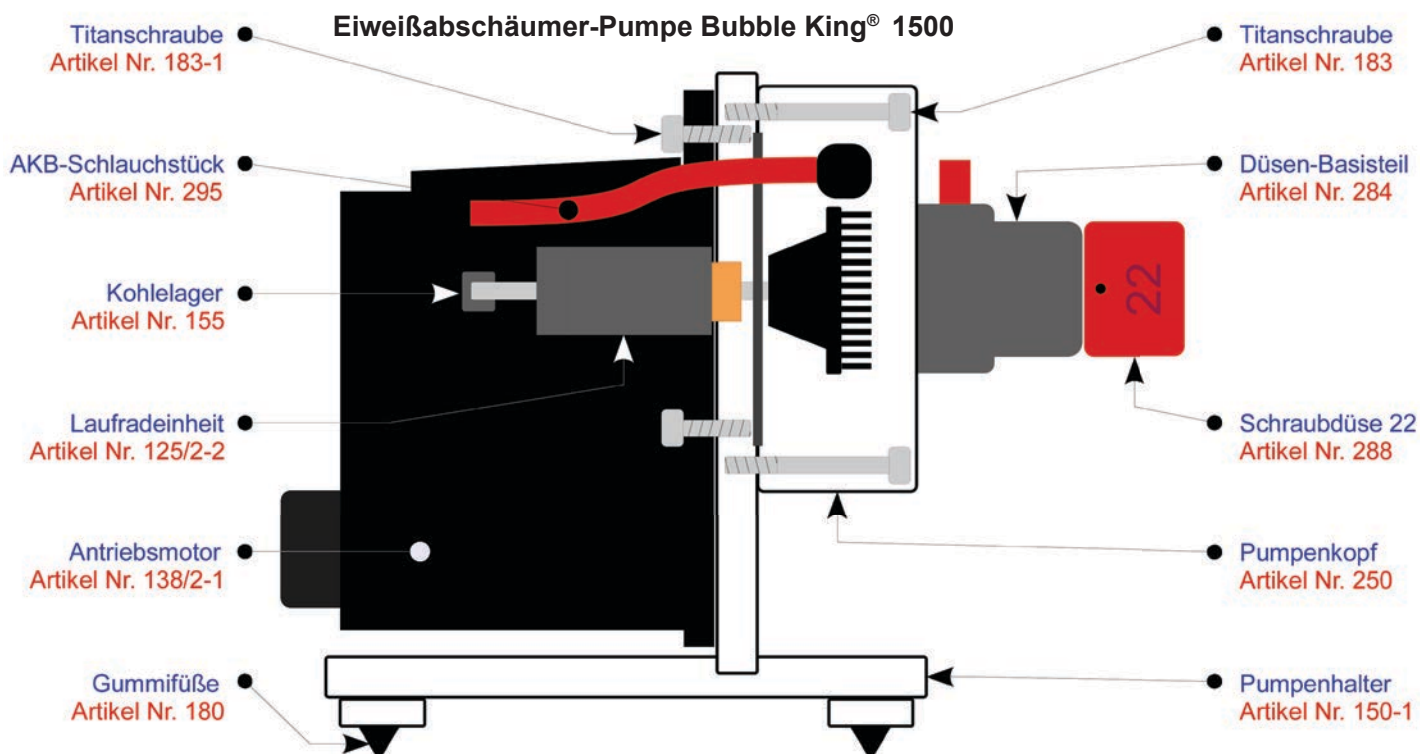

Für weitere Informationen schauen Sie bitte im Netz unter www.royal-exclusiv.de. Einfach Artikelnummer oder Name in die Suchmaske eintragen oder email an: info@royal-exclusiv.de.

Alle Angaben ohne Gewähr. Wir versuchen unser Bestes, aber Druckfehler vorbehalten.