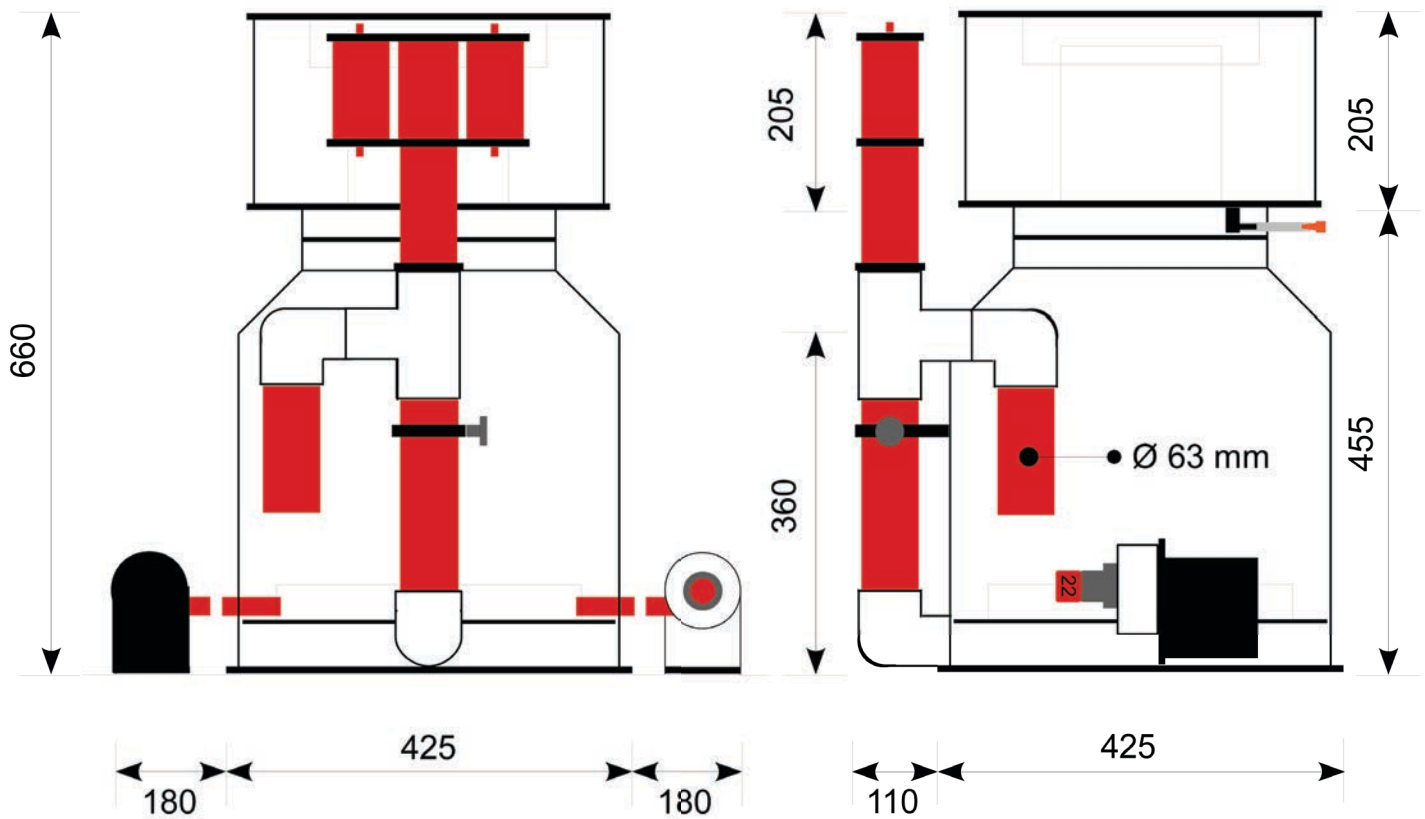

Eiweißabschäumer Bubble King® DeLuxe 400 intern Artikel Nr. 81

Since 1986

Eiweißabschäumer Bubble King® DeLuxe 400 intern Artikel Nr. 81

Ersatzteilliste	Art.Nr. (110V)	(230V)	Preis
Doppel-Schalldämpfer für Ø 63mm Keilrohr	294	294	82,95 €
Silikon-Ablaufgarnitur (Auslaugarnitur)	298	298	23,52 €
Topfdeckel mit Schaumring	315/14	315/14	126,00 €
Topf mit Konus / Schaumrohr / Ablaufgarnitur	359/14	359/14	428,40 €
Silikon Dichtung für Topf-Konus 165x3,0mm	333	333	8,72 €
Silikonschlauch-Stück 32mm 75mm lang	296	296	8,25 €
Keilrohr Ø 63mm PVC rot	347	347	49,35 €
Titanschraube für Eindüsungspfanne	183-5	183-5	8,09 €
Kunststoffschraube für Rohhalter 6x12mm	181-1	181-1	0,53 €
Titan Rändelschraube für Arretierung Keilrohr	183-8	183-8	15,75 €
Titanschraube für Bodenplatte 1 Stück	183-4	183-4	2,89 €
Gummifüße 4 Stück	180	180	4,20 €
Silikonschlauch 9x3mm (Preis pro Meter)	185	185	19,42 €
Bodenplatte PVC weiß 425 / 425mm	393	393	166,32 €
Abschäumerpumpe BK 1500 komplett	112/1-1	112/2-1	722,40 €
Antriebsmotor BK 1500/2000 mit AKB (Anti-Kalk-Bypass)	138/1-1	138/2-1	369,60 €
Laufraeinheit komplett mit Metallachse für BK1500	125/1-2	125/2-2	186,90 €
Abschäumerpumpe BK 2000 komplett	113/1-1	113/2-1	789,60 €
Laufraeinheit komplett mit Metallachse für BK2000	125/1-3	125/2-3	215,25 €
Pumpenkopf PVC weiß mit AKB (Anti-Kalk-Bypass)	250	250	204,96 €
Gleitlagerbuchse mit O-Ring 1 Stück	155	155	6,83 €
Titanschrauben für Pumpenkopf 4 Stück	183	183	25,88 €
Titanschrauben für Motorblock 4 Stück	183-1	183-1	12,29 €
Standsockel hochliegend PVC weiß	150-1	150-1	117,60 €
V4A Schraube 6 x 110mm für Schalldämpfer	182-4	182-4	7,35 €
AKB Schlauchstück Ø 8mm rot	295	295	4,20 €
Düsen - Basisteil intern mit Ozonanschluß	284	284	17,64 €
Schraubdüse 22mm	288	288	19,22 €
Silikon Dichtung 90x2,5mm f. Pumpenkopf BK1500/2000	169	169	5,36 €
Silikon Dichtung 82x4,0mm f. Motorblock BK1500/2000	170	170	4,67 €

Für die Ersatzteilliste Red Dragon® 3 Abschäumerpumpe siehe separates Dokument.
Downloadbar auf unserer Homepage unter Red Dragon® 3 Abschäumerpumpe.

Zubehör	Art.Nr. (110V)	(230V)	Preis
Zusatzschalldämpfer Ø 63mm	999	999	33,60 €
Halterung Ø 63mm für Decken- oder Wandmontage	930-63	930-63	6,83 €
Schalldämpfer - Innenteil	294-1	294-1	6,20 €
Silikonfett Tube 6g	030/6	030/6	2,63 €
Silikonfett Tube 25g	030/25	030/25	7,88 €

Für weitere Informationen schauen Sie bitte im Netz unter www.royal-exclusiv.de. Einfach Artikelnummer oder Name in die Suchmaske eintragen oder email an: info@royal-exclusiv.de.

Alle Angaben ohne Gewähr. Wir versuchen unser Bestes, aber Druckfehler vorbehalten.