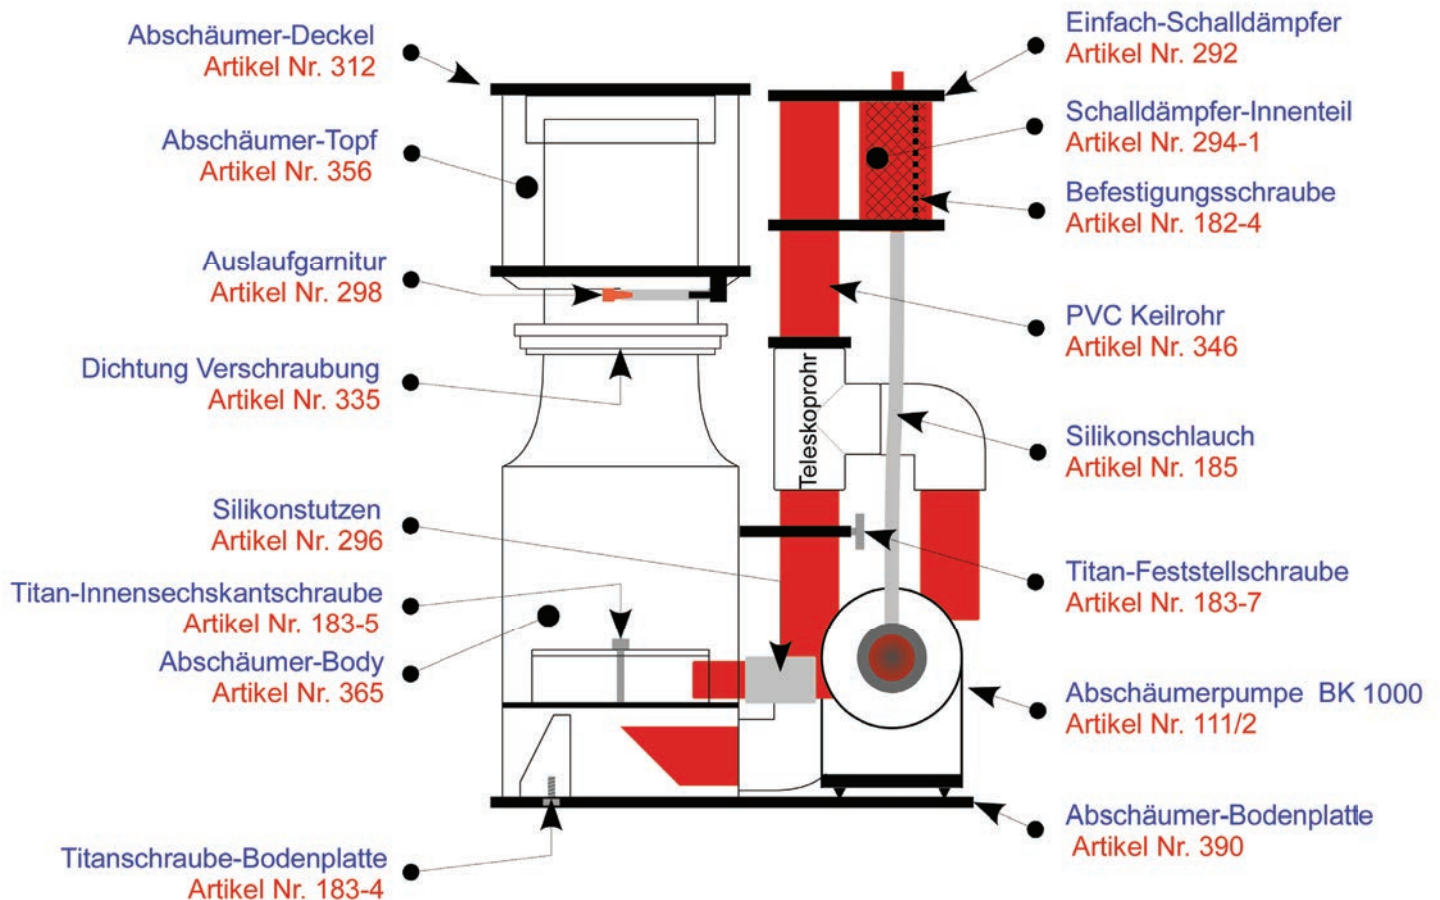

## Eiweißabschäumer Bubble King® DeLuxe 200 intern Artikel Nr. 75

Bitte das x durch die entsprechende Nummer für die Netzspannung 110/230Volt ersetzen.

Zubehör	Zubehör	Zubehör	Zubehör
			
Zusatzschalldämpfer Ø 63mm 999	Halterung Ø 63mm für Decken- oder Wandmontage 930-63	Schalldämpfer - Innenteil 294-1	Silikonfett Tube 6g 030-6
32,00 €	6,50 €	5,90 €	2,50 €