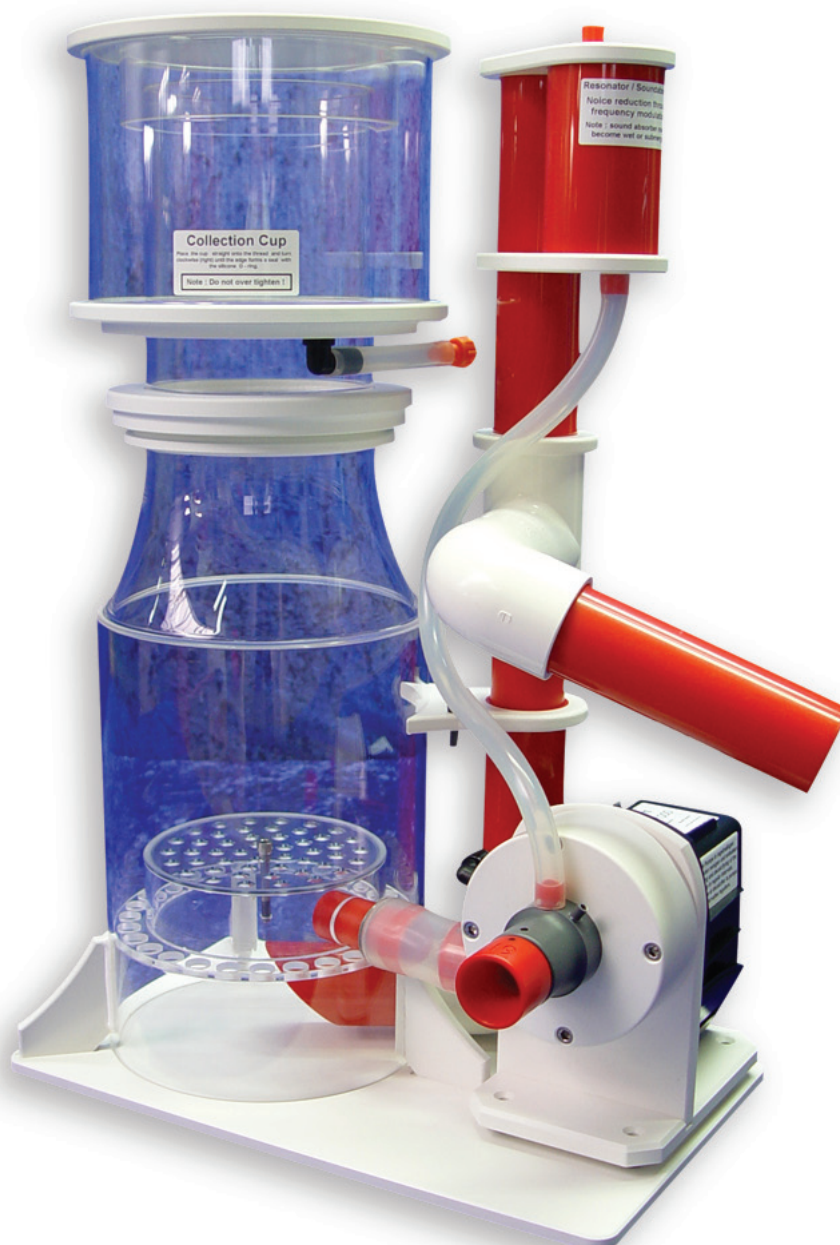

Since 1986

Ersatzteil- und Zubehörliste für Bubble King® DeLuxe 200
Für alle Bubble King® DeLuxe Eiweißabschäumer 200 intern

vs12

DEU

Since 1986

Eiweißabschäumer Bubble King® DeLuxe 200 intern Artikel Nr. 75 1.360,00 €

Ersatzteilliste	Art.Nr. (110V)	(230V)	Preis
Einfach Schalldämpfer für Ø 50mm Keilrohr	292	292	45,60 €
Silikon-Ablaufgarnitur (Auslaugarnitur)	298	298	22,40 €
Topfdeckel mit Schaumring	312	312	80,00 €
Topf mit Konus / Schaumrohr / Ablaufgarnitur	356	356	264,00 €
Silikon Dichtung für Topf-Konus 125x2,5mm	335	335	5,40 €
Silikon Dichtung für Schaumrohr 100x2,5mm	339	339	6,00 €
Silikonschlauch-Stück 32mm 75mm lang	296	296	7,85 €
Keilrohr Ø 50mm PVC rot	346	346	36,00 €
Titanschraube für Eindüsungspfanne	183-5	183-5	7,70 €
Kunststoffschraube für Rohrhalter 6x12mm	181-1	181-1	0,50 €
Titan Rändelschraube für Arretierung Keilrohr	183-7	183-7	9,90 €
Titanschraube für Bodenplatte 1 Stück	183-4	183-4	2,75 €
Gummifüße 4 Stück	180	180	4,00 €
Silikonschlauch 9x3mm (Preis pro Meter)	185	185	18,50 €
Abschäumerbody mit Konus und Knotenblechen	365	365	535,00 €
Bodenplatte PVC weiß 410 / 245mm	390	390	84,80 €
Abschäumerpumpe BK 1000 komplett	111/1	111/2	512,00 €
Antriebsmotor BK 1000 mit AKB (Anti-Kalk-Bypass)	138/1-1	138/2-1	352,00 €
Pumpenkopf PVC weiß mit AKB (Anti-Kalk-Bypass)	250	250	195,20 €
Laufraßeinheit komplett mit Metallachse	125/1-1	125/2-1	165,00 €
Gleitlagerbuchse mit O-Ring 1 Stück	155	155	6,50 €
Titanschrauben für Pumpenkopf 4 Stück	183	183	25,60 €
Titanschrauben für Motorblock 4 Stück	183-1	183-1	11,70 €
Standsockel normal PVC weiß	148	148	95,00 €
V4A Schraube 6 x 110mm für Schalldämpfer	182-4	182-4	7,00 €
AKB Schlauchstück Ø 8mm rot	295	295	4,00 €
Düsen - Basisteil intern mit Ozonanschluß	284	284	16,80 €
Schraubdüse 19mm	285	285	18,30 €
Silikon Dichtung 90x2,5mm f. Pumpenkopf BK1000	169	169	5,10 €
Silikon Dichtung 82x4,0mm für Motorblock BK1000	170	170	4,45 €

Für die Ersatzteilliste Red Dragon® 3 Abschäumerpumpe siehe separates Dokument.

Downloadbar auf unserer Homepage unter Red Dragon® 3 Abschäumerpumpe.

Zubehör	Art.Nr. (110V)	(230V)	Preis
Zusatzschalldämpfer Ø 63mm	999	999	32,00 €
Halterung Ø 63mm für Decken- oder Wandmontage	930-63	930-63	6,50 €
Schalldämpfer - Innenteil	294-1	294-1	5,90 €
Silikonfett Tube 6g	030/6	030/6	2,50 €
Silikonfett Tube 25g	030/25	030/25	7,50 €

Für weitere Informationen schauen Sie bitte im Netz unter www.royal-exclusiv.de. Einfach Artikelnummer oder Name in die Suchmaske eintragen oder email an: info@royal-exclusiv.de.

Alle Angaben ohne Gewähr. Wir versuchen unser Bestes, aber Druckfehler vorbehalten.