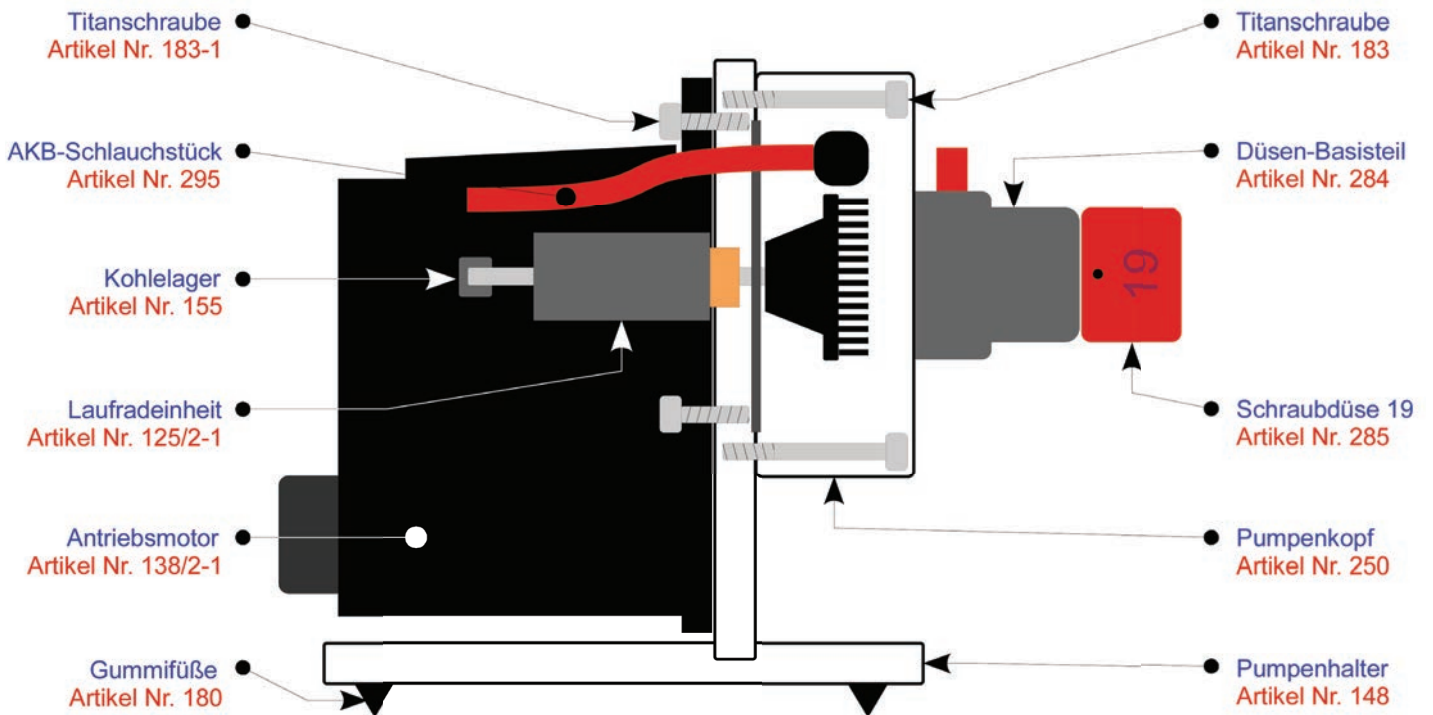

Eiweißabschäumer Bubble King® DeLuxe 200 intern Artikel Nr. 75

Bitte das x durch die entsprechende Nummer für die Netzspannung 110/230Volt ersetzen.

Für weitere Informationen schauen Sie bitte im Netz unter www.royal-exclusiv.de. Einfach Artikelnummer oder Name in die Suchmaske eintragen oder email an: info@royal-exclusiv.de.

Alle Angaben ohne Gewähr. Wir versuchen unser Bestes, aber Druckfehler vorbehalten.