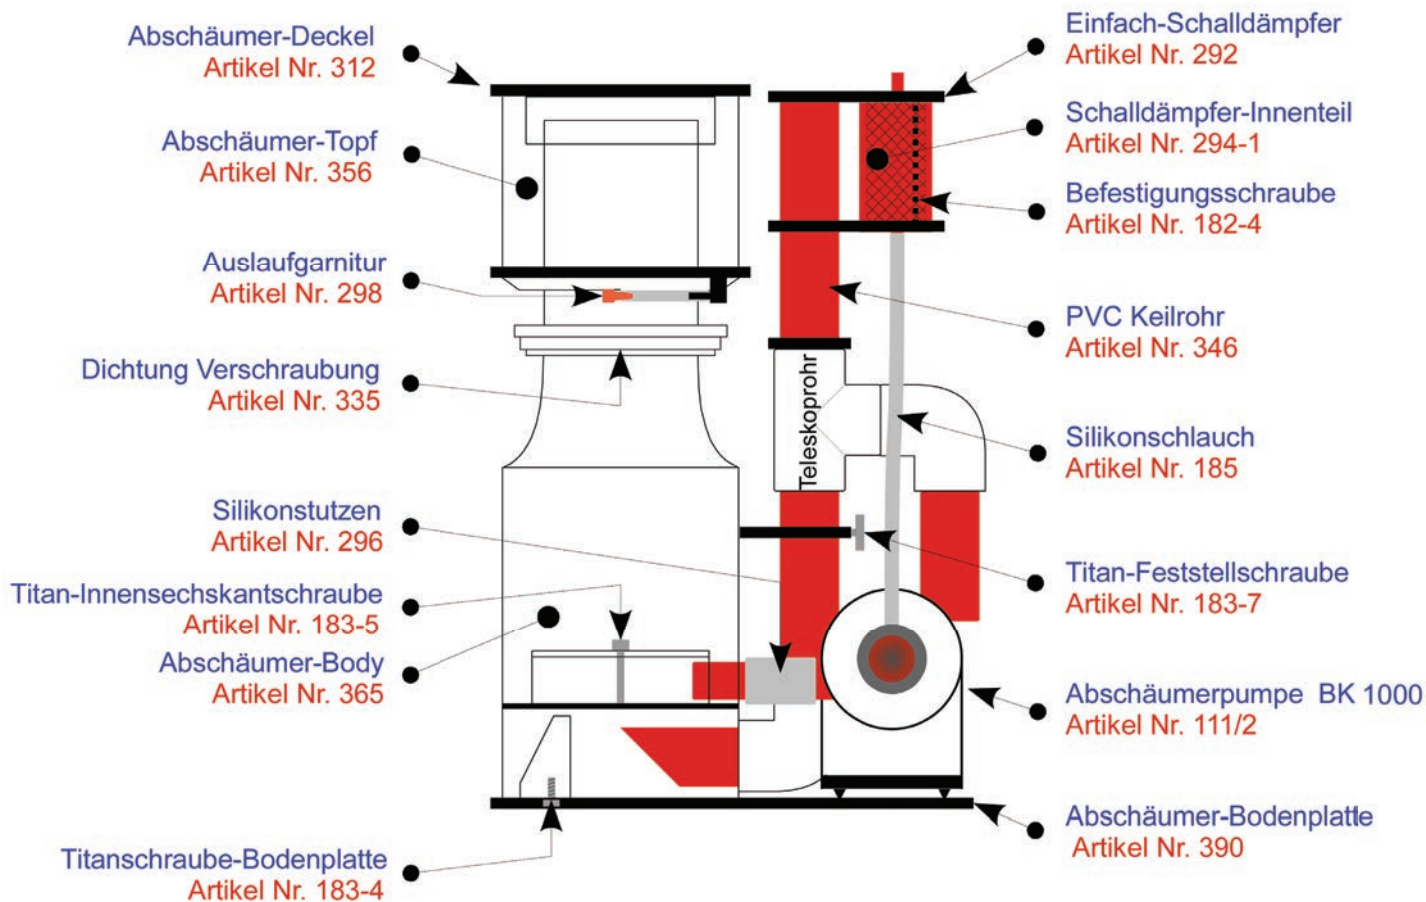

Since 1986

Eiweißabschäumer Bubble King® DeLuxe 200 intern Artikel Nr. 75

Bitte das x durch die entsprechende Nummer für die Netzspannung 110/230Volt ersetzen.

Zubehör	Zubehör	Zubehör	Zubehör
Zusatzschalldämpfer Ø 63mm 999	Halterung Ø 63mm für Decken- oder Wandmontage 930-63	Schalldämpfer - Innenteil 294-1	Silikonfett Tube 6g 030-6
32,00 €	6,50 €	5,90 €	2,50 €

Für weitere Informationen schauen Sie bitte im Netz unter www.royal-exclusiv.de. Einfach Artikelnummer oder Name in die Suchmaske eintragen oder email an: info@royal-exclusiv.de.

Alle Angaben ohne Gewähr. Wir versuchen unser Bestes, aber Druckfehler vorbehalten.