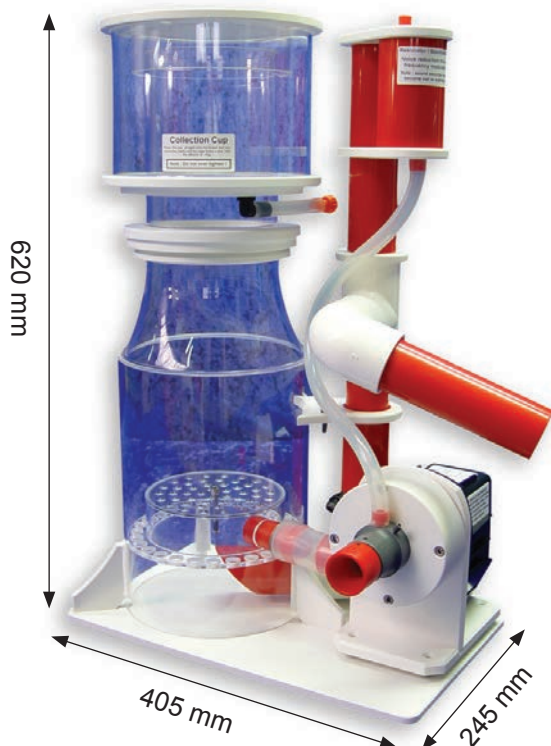

Technische Daten Bubble King® DeLuxe 200:

1.000 ltr./h Luft - 2.000 ltr./h Wasser = 1 Pumpe Bubble King® 1000

mit AKB- (Anti-Kalk-Bypass) und Ozon- Anschluss

Bodenplatte: 25 cm x 41 cm / Höhe ~ 62 cm

Abschäumerpumpe: Bubble King® 1000 mit AKB (Anti-Kalk-Bypass)

Gewicht Abschäumer: 11 kg inklusive Pumpe

Höhe der Ansaugseite: Mitte 130 mm

Abmessungen Abschäumer mit Pumpe (steht auf der Bodenplatte):

245 mm breit / 405 mm lang / ~ 620 mm hoch

Höhe Auslass-Propfen ~ 430 mm

Eiweißabschäumer Bubble King® DeLuxe 200 intern Artikel Nr. 75

Eiweißabschäumer Bubble King® DeLuxe 200 für Aquarianlagen von 700 l bis 1.500 l zur internen Aufstellung in Filteranlagen.

Der Abschäumer ist mit einer seitlich montierten Red Dragon® Bubble King® Abschäumerpumpe von Royal Exclusiv® ausgestattet. Für die Wasserstandsregulierung ist ein stufenlos höhenverstellbares Teleskoprohr vorgesehen. Der seitlich verlaufende schwenkbare Wasserauslauf hat einen Rohrdurchmesser von 50 mm.

Darüber, für die Feinjustierung des Wasserstandes, ein 360° drehbares PVC - Keilrohr mit aufgesetztem zerlegbarem Einfach-Schalldämpfer. Der gelochte Pfannendeckel ist aus Plexiglas gefertigt und kann durch Lösen der mittig platzierten Titan-Innensechskantschraube M6 geöffnet werden.