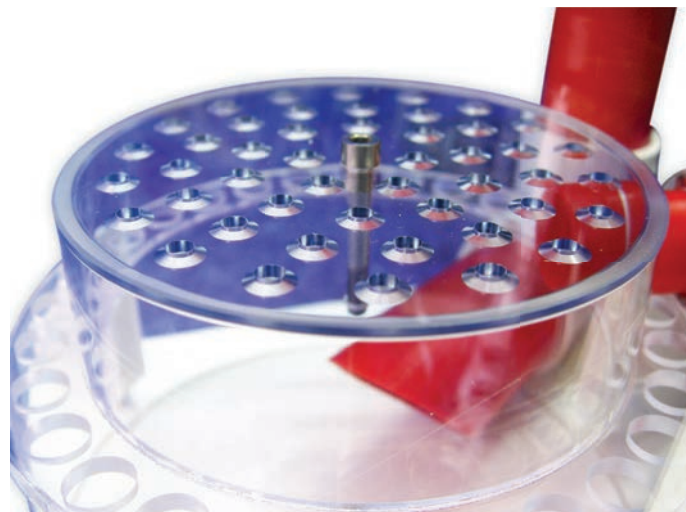

Darüber, für die Feinjustierung des Wasserstandes, ein 360° drehbares PVC - Keilrohr mit aufgesetztem zerlegbarem Einfach-Schalldämpfer. Der gelochte Pfannendeckel ist aus Plexiglas gefertigt und kann durch Lösen der mittig platzierten Titan-Innensechskantschraube M6 geöffnet werden.

Der komplette Abschäumertopf ist vom Säulenrohr abschraubbar. Die hierfür erforderliche Hubhöhe beträgt 30 mm. Im Topfboden ist eine drehbare Auslaufgarnitur zum Ableiten des Absorbats angebracht. Die Abschäumerpumpe ist mit einem Anti - Kalk - Bypass ausgerüstet. Die Verbindung von Abschäumer und Pumpe erfolgt druckseitig über ein lose aufgestecktes Ø 30 mm Silikonschlauchstück. Der 9 mm Silikonschlauch stellt die Verbindung der Luftansaugung zwischen Pumpe und Schalldämpfer her.

Der graue 6 mm Stutzen am Düsenbasisteil ist für die Einleitung von Ozon vorbereitet. Die rote Schraubdüse ist zum einstellen der einzuziehenden Wassermenge. Durch Ausdrehen erhöht sich der Wasserdurchsatz.

Wichtiger Wartungshinweis !!!

Um einen störungsfreien Betrieb des Eiweißabschäumers zu gewährleisten, muss die Abschäumerpumpe in regelmäßigen Zeitintervallen gereinigt und entkalkt werden!