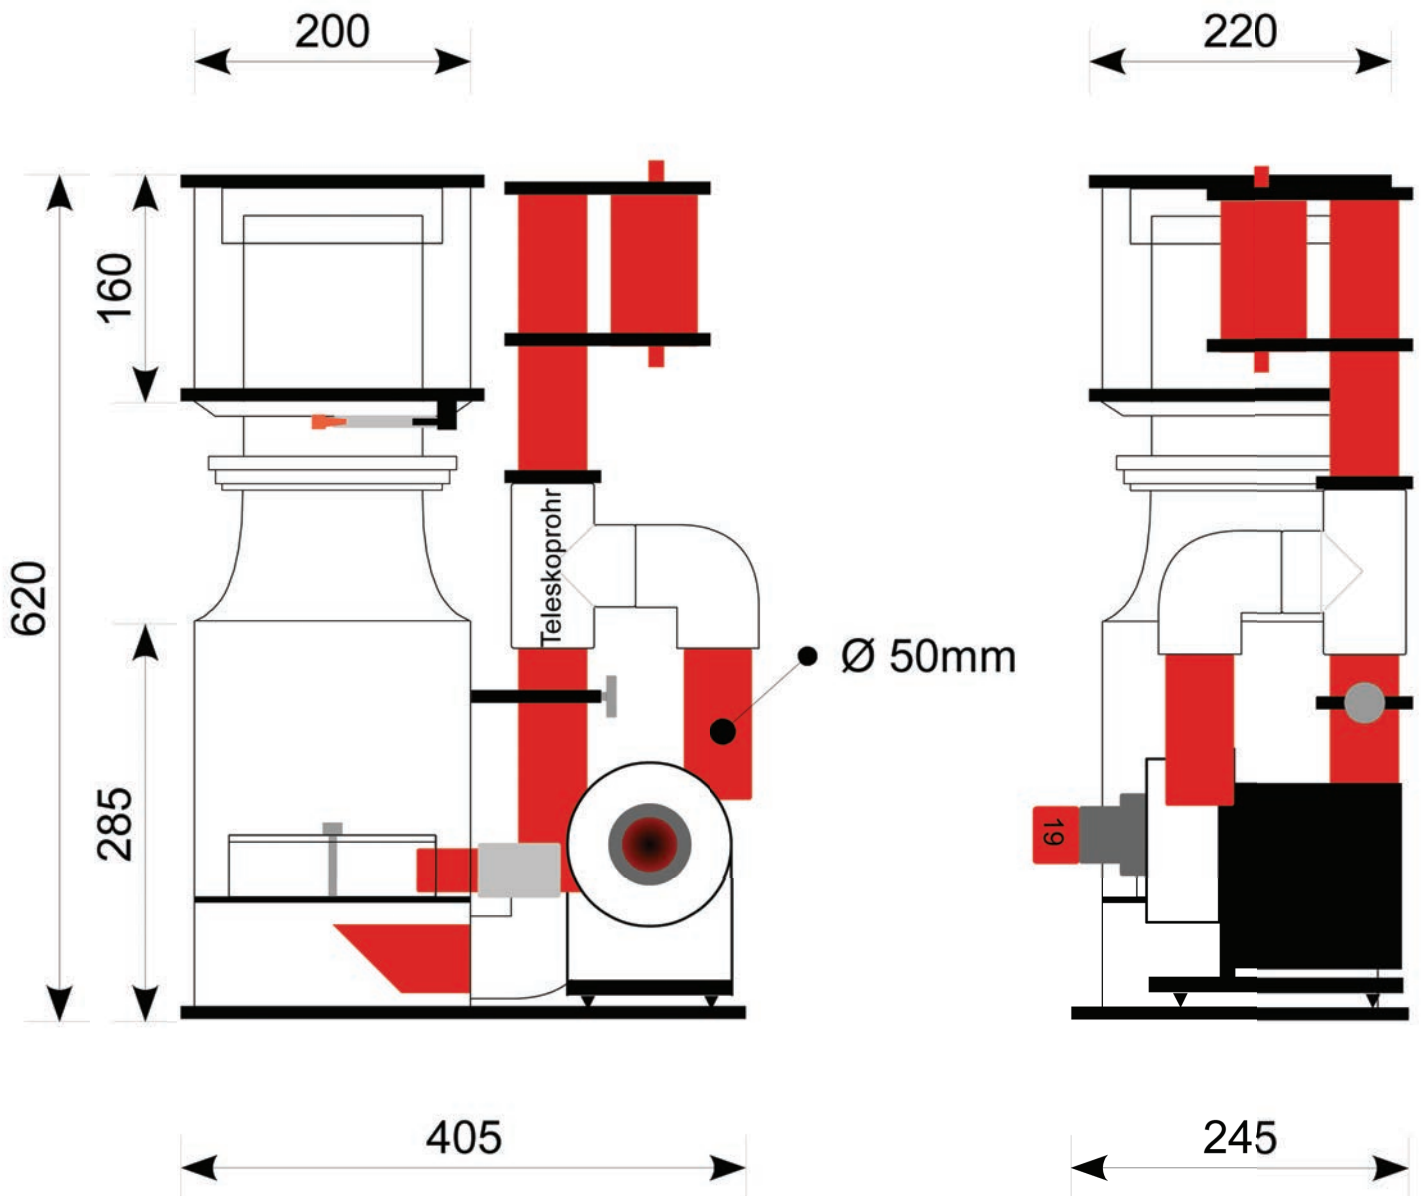

Eiweißabschäumer Bubble King® DeLuxe 200 intern Artikel Nr. 75

Since 1986

Eiweißabschäumer Bubble King® DeLuxe 200 intern Artikel Nr. 75

Ersatzteilliste	Art.Nr. (110V)	(230V)	Preis
Einfach Schalldämpfer für Ø 50mm Keilrohr	292	292	45,60 €
Silikon-Ablaufgarnitur (Auslaugarnitur)	298	298	22,40 €
Topfdeckel mit Schaumring	312	312	80,00 €
Topf mit Konus / Schaumrohr / Ablaufgarnitur	356	356	264,00 €
Silikon Dichtung für Topf-Konus 125x2,5mm	335	335	5,40 €
Silikon Dichtung für Schaumrohr 100x2,5mm	339	339	6,00 €
Silikonschlauch-Stück 32mm 75mm lang	296	296	7,85 €
Keilrohr Ø 50mm PVC rot	346	346	36,00 €
Titanschraube für Eindüsungspfanne	183-5	183-5	7,70 €
Kunststoffschraube für Rohrhalter 6x12mm	181-1	181-1	0,50 €
Titan Rändelschraube für Arretierung Keilrohr	183-7	183-7	9,90 €
Titanschraube für Bodenplatte 1 Stück	183-4	183-4	2,75 €
Gummifüße 4 Stück	180	180	4,00 €
Silikonschlauch 9x3mm (Preis pro Meter)	185	185	18,50 €
Abschäumerbody mit Konus und Knotenblechen	365	365	535,00 €
Bodenplatte PVC weiß 410 / 245mm	390	390	84,80 €
Abschäumerpumpe BK 1000 komplett	111/1	111/2	512,00 €
Antriebsmotor BK 1000 mit AKB (Anti-Kalk-Bypass)	138/1-1	138/2-1	352,00 €
Pumpenkopf PVC weiß mit AKB (Anti-Kalk-Bypass)	250	250	195,20 €
Laufraßeinheit komplett mit Metallachse	125/1-1	125/2-1	165,00 €
Gleitlagerbuchse mit O-Ring 1 Stück	155	155	6,50 €
Titanschrauben für Pumpenkopf 4 Stück	183	183	25,60 €
Titanschrauben für Motorblock 4 Stück	183-1	183-1	11,70 €
Standsockel normal PVC weiß	148	148	95,00 €
V4A Schraube 6 x 110mm für Schalldämpfer	182-4	182-4	7,00 €
AKB Schlauchstück Ø 8mm rot	295	295	4,00 €
Düsen - Basisteil intern mit Ozonanschluß	284	284	16,80 €
Schraubdüse 19mm	285	285	18,30 €
Silikon Dichtung 90x2,5mm für Pumpenkopf BK1000	169	169	5,10 €
Silikon Dichtung 82x4,0mm für Motorblock BK1000	170	170	4,45 €

Für die Ersatzteilliste Red Dragon® 3 Abschäumerpumpe siehe separates Dokument.

Downloadbar auf unserer Homepage unter Red Dragon® 3 Abschäumerpumpe.

Zubehör	Art.Nr. (110V)	(230V)	Preis
Zusatzschalldämpfer Ø 63mm	999	999	32,00 €
Halterung Ø 63mm für Decken- oder Wandmontage	930-63	930-63	6,50 €
Schalldämpfer - Innenteil	294-1	294-1	5,90 €
Silikonfett Tube 6g	030/6	030/6	2,50 €
Silikonfett Tube 25g	030/25	030/25	7,50 €