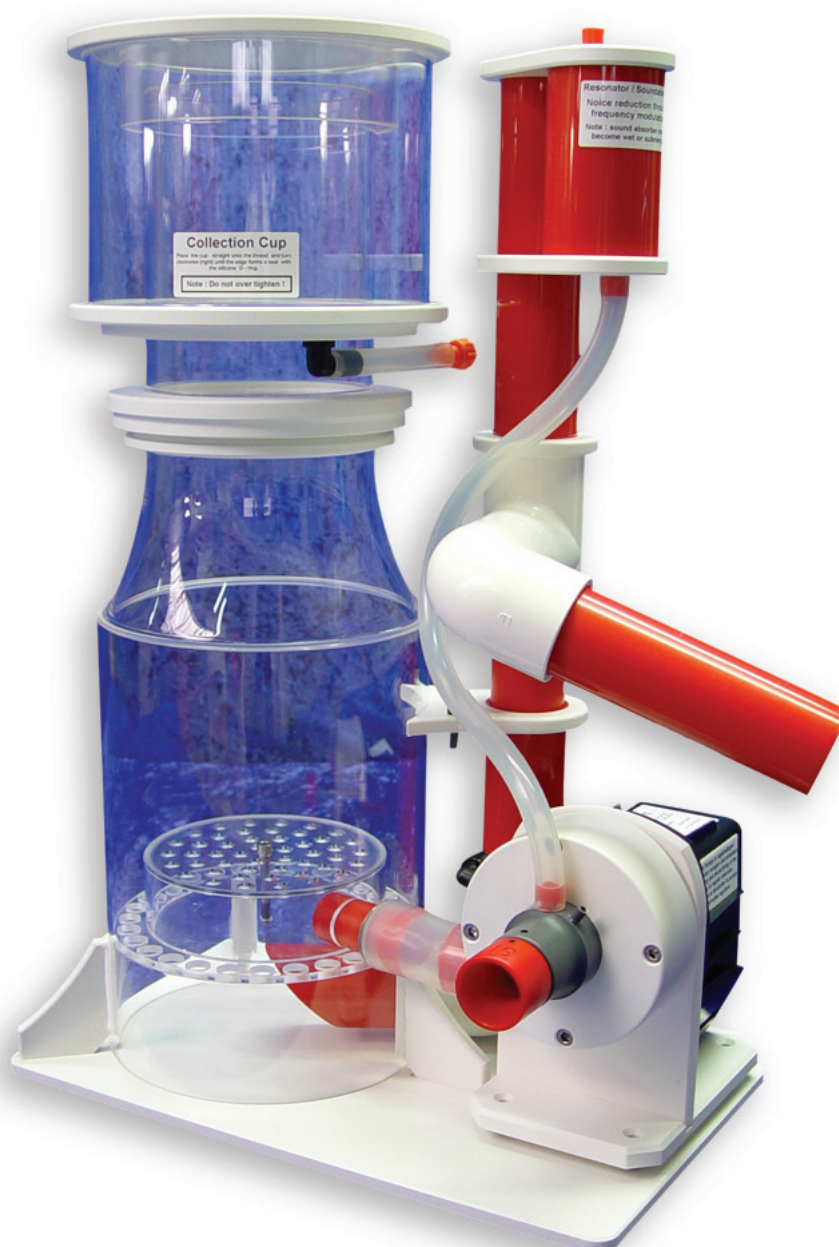

Since 1986

Datenblatt und Ersatzteilliste für Bubble King® DeLuxe 200
Für alle Bubble King® DeLuxe Eiweißabschäumer 200 intern

vs12

DEU