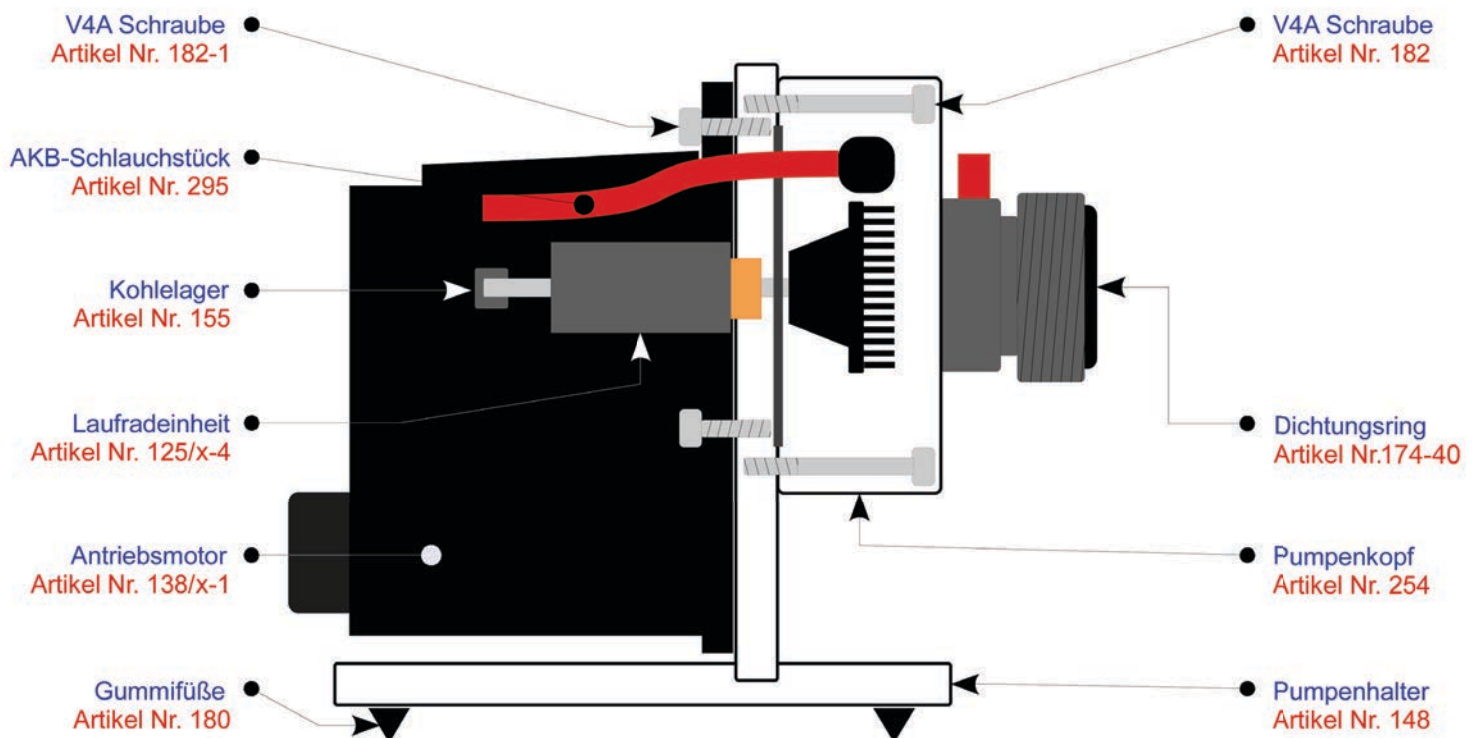

Since 1986

Eiweißabschäumer Bubble King® DeLuxe 650 extern modifiziert **Artikel Nr. 86/M**

Bitte das x durch die entsprechende Nummer für die Netzspannung 110/230Volt ersetzen.

Für weitere Informationen schauen Sie bitte im Netz unter www.royal-exclusiv.de. Einfach Artikelnummer oder Name in die Suchmaske eintragen oder email an: info@royal-exclusiv.de.