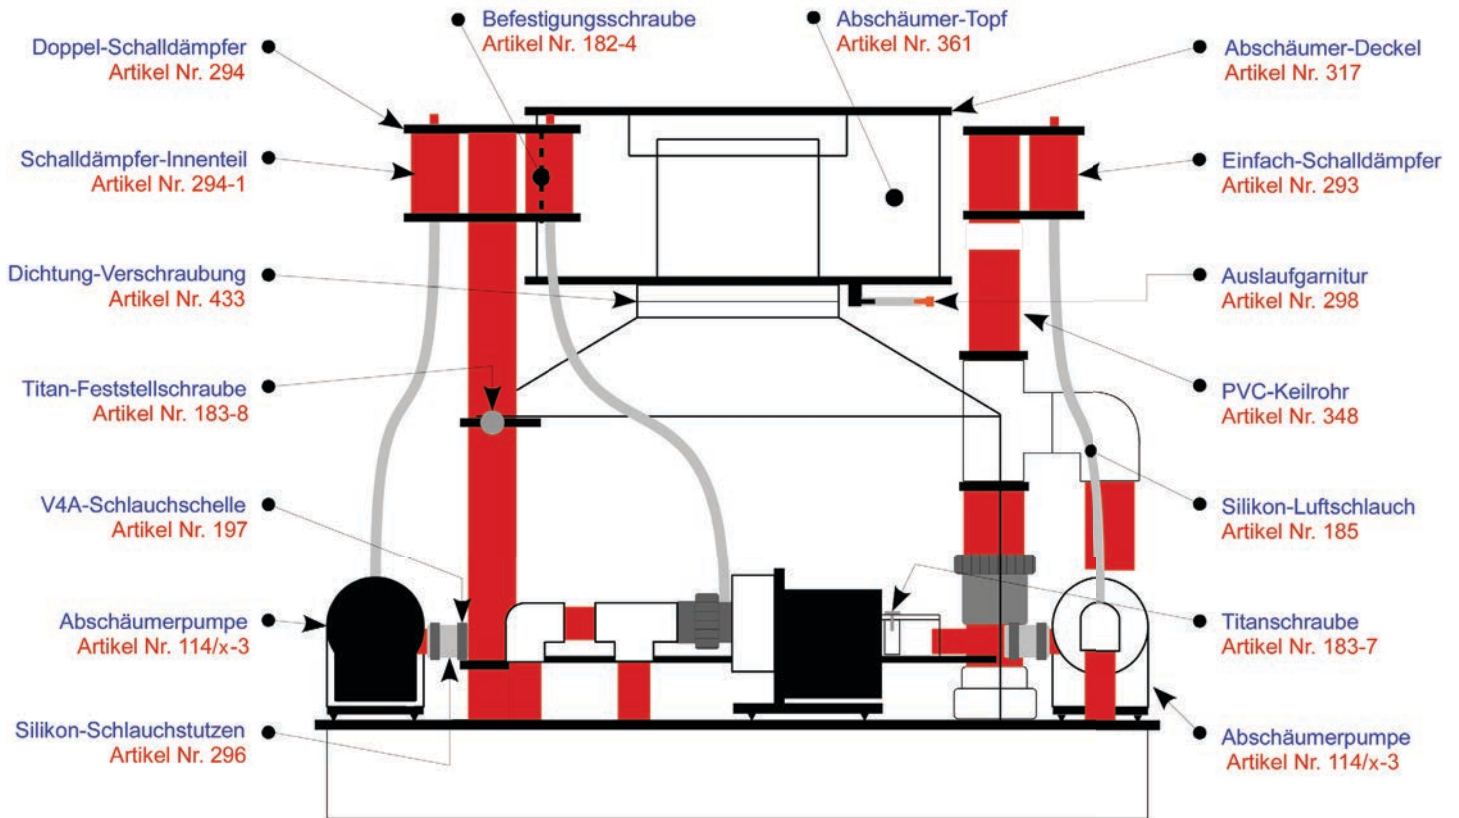

Since 1986

Eiweißabschäumer Bubble King® DeLuxe 650 extern modifiziert **Artikel Nr. 86/M**

Bitte das x durch die entsprechende Nummer für die Netzspannung 110/230Volt ersetzen.

Für weitere Informationen schauen Sie bitte im Netz unter www.royal-exclusiv.de. Einfach Artikelnummer oder Name in die Suchmaske eintragen oder email an: info@royal-exclusiv.de.