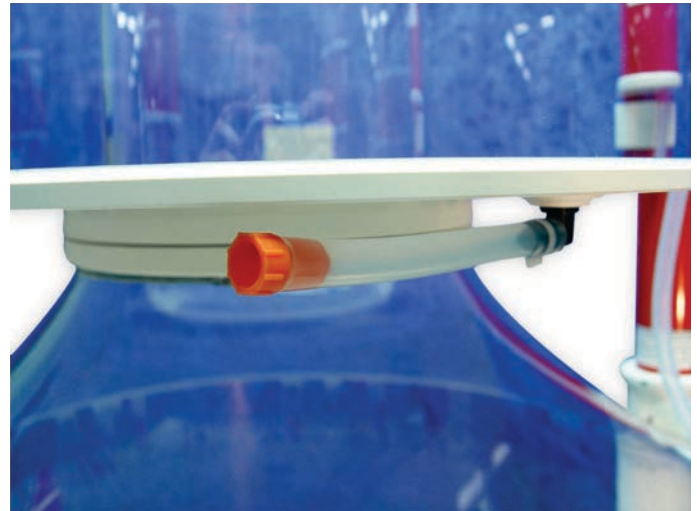

Der gelochte Pfannendeckel ist aus Plexiglas gefertigt und kann durch Lösen der fünf Titan-Spezialschrauben geöffnet werden.

Der komplette Abschäumertopf ist vom Säulenrohr abschraubbar. Die hierfür erforderliche Hubhöhe beträgt ca. 30 mm. Im Topfboden ist eine drehbare Auslaufgarnitur zum Ableiten des Absorbats angebracht.

Die vier Abschäumerpumpen sind mit einem Anti-Kalk-Bypass versehen. Die Verbindung von Abschäumer und Pumpe erfolgt saug- und druckseitig mit Silikonschläuchen. Diese Silikonschlauchverbindungen sind mit V4A Breitband-Schlauchschnellen gesichert. Der 9 mm Silikonschlauch stellt die Verbindung der Luftansaugung zwischen Pumpe und Resonator her.

Für den Betrieb des Schäumers ist eine zusätzliche Treiberpumpe anzuschließen, die den Schäumer mit dem zu filternden Wasser versorgt. Der dafür vorgesehene Anschlußstutzen hat einen Durchmesser von 32 mm. Die benötigte Leistung der Treiberpumpe liegt zwischen 2.500 – 7.500 l/h.

Wichtiger Wartungshinweis !!!

Um einen störungsfreien Betrieb des Eiweißabschäumers zu gewährleisten, muss die Abschäumerpumpe in regelmäßigen Zeitintervallen gereinigt und entkalkt werden!

Für weitere Informationen schauen Sie bitte im Netz unter www.royal-exclusiv.de. Einfach Artikelnummer oder Name in die Suchmaske eintragen oder email an: info@royal-exclusiv.de.

Alle Angaben ohne Gewähr. Wir versuchen unser Bestes, aber Druckfehler vorbehalten.