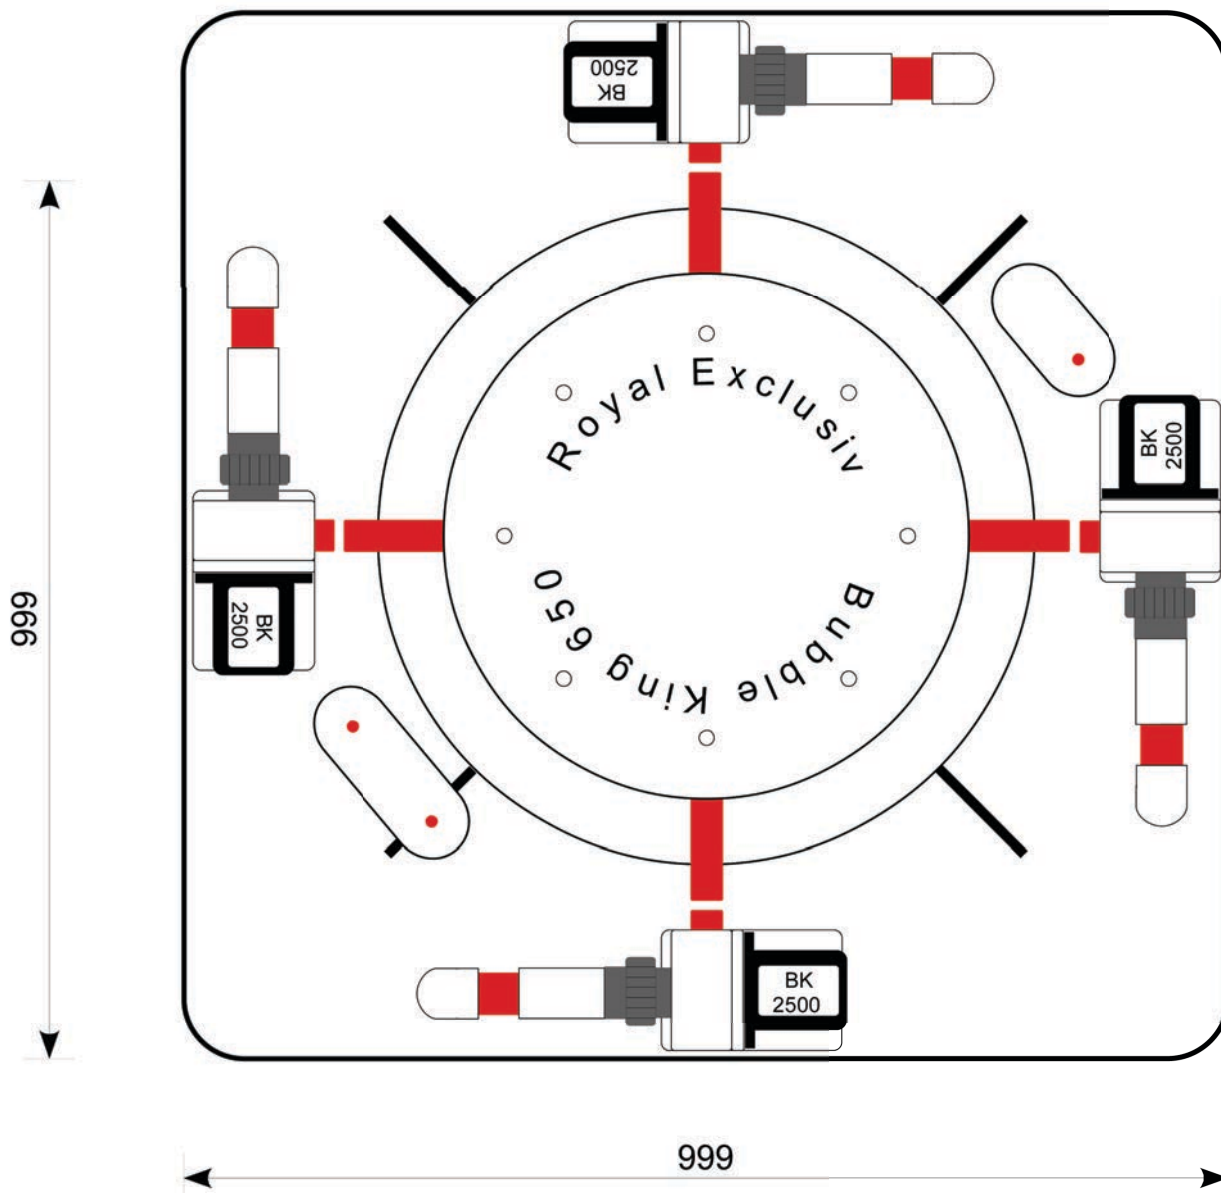

Eiweißabschäumer Bubble King® DeLuxe 650 extern modifiziert Artikel Nr. 86/M