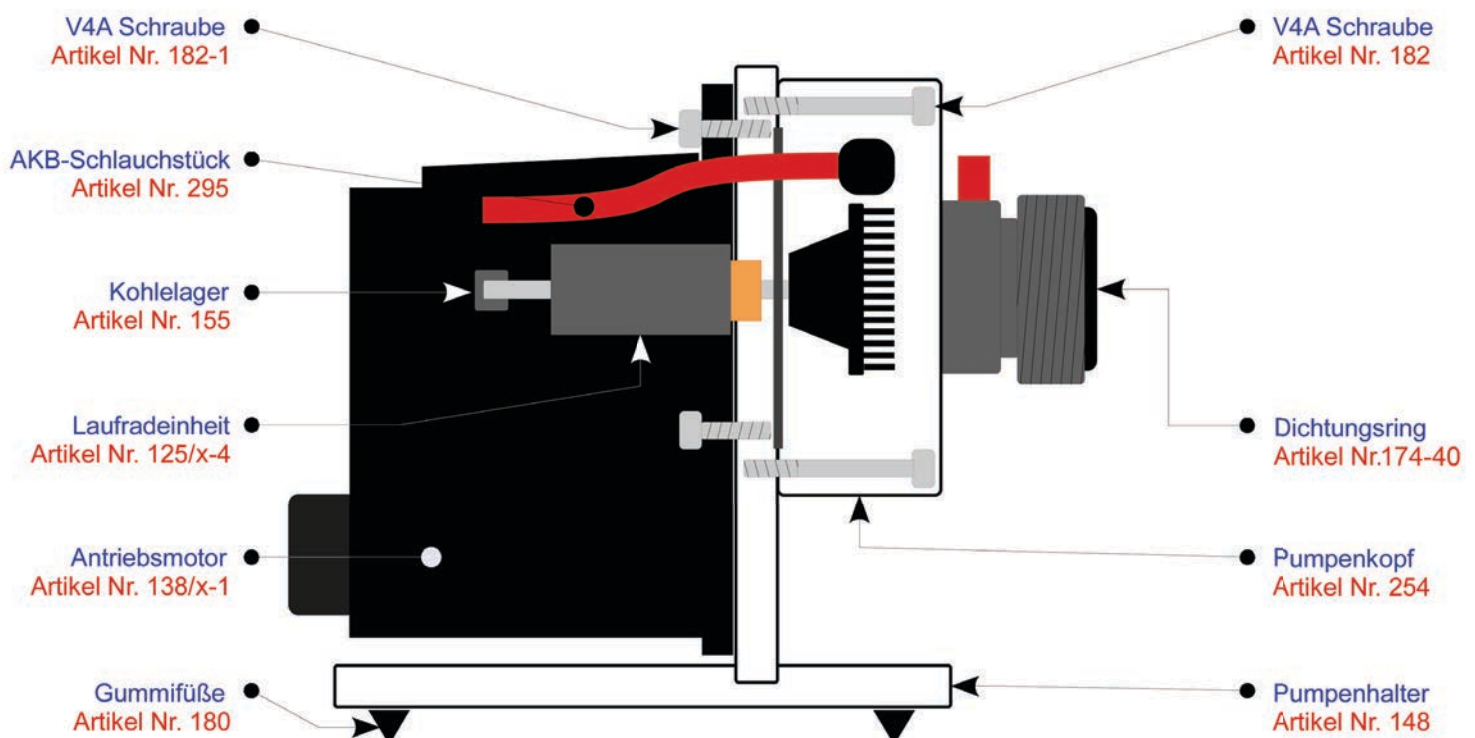

Für weitere Informationen schauen Sie bitte im Netz unter www.royal-exclusiv.de. Einfach Artikelnummer oder Name in die Suchmaske eintragen oder email an: info@royal-exclusiv.de.

Alle Angaben ohne Gewähr. Wir versuchen unser Bestes, aber Druckfehler vorbehalten.