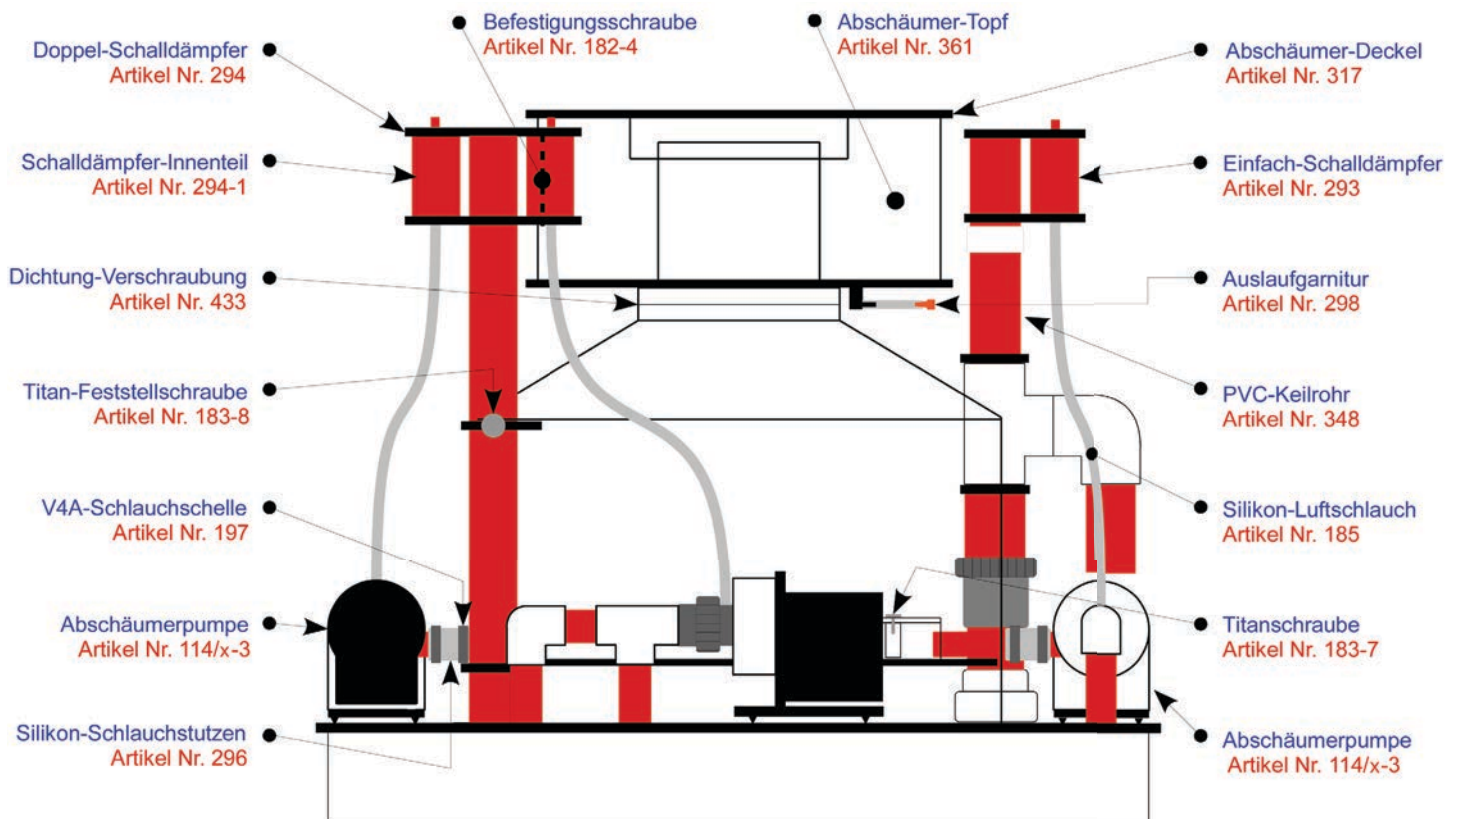

Eiweißabschäumer Bubble King® DeLuxe 650 extern modifiziert **Artikel Nr. 86/M**

Bitte das x durch die entsprechende Nummer für die Netzspannung 110/230Volt ersetzen.