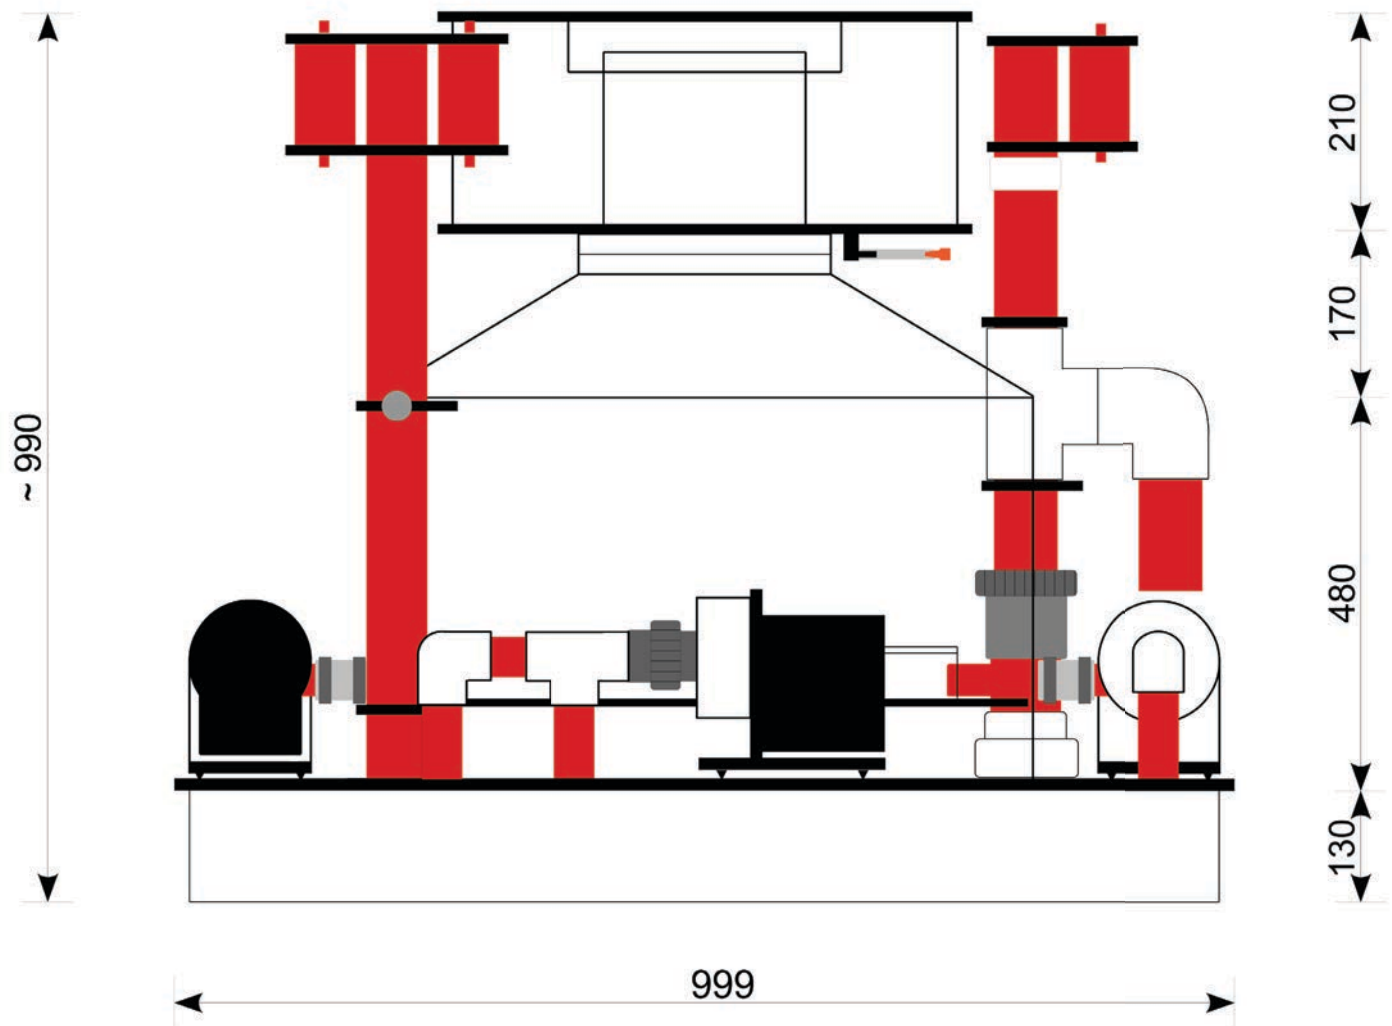

Since 1986

Eiweißabschäumer Bubble King® DeLuxe 650 extern modifiziert Artikel Nr. 86/M

Für weitere Informationen schauen Sie bitte im Netz unter www.royal-exclusiv.de. Einfach Artikelnummer oder Name in die Suchmaske eintragen oder email an: info@royal-exclusiv.de.

Alle Angaben ohne Gewähr. Wir versuchen unser Bestes, aber Druckfehler vorbehalten.