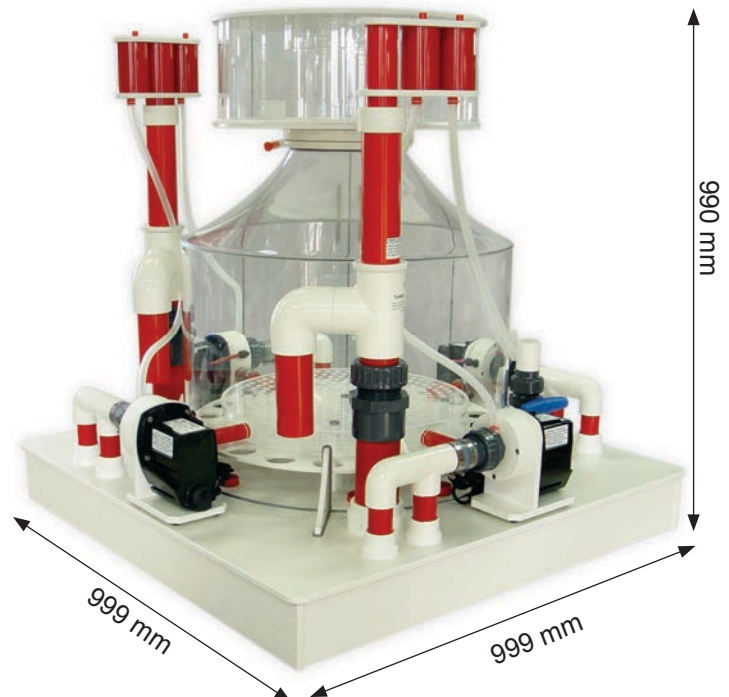

### Technische Daten Bubble King® DeLuxe 650 modifiziert:

12.000 ltr./h Luft - 20.000 ltr./h Wasser = 4 Pumpen Bubble King® 2500  
mit AKB- (Anti-Kalk-Bypass) für externen Betrieb  
Bodenplatte: 100 cm x 100 cm / Höhe ~ 99 cm

Abmessungen Abschäumer mit Pumpen: 999 mm breit / 999 mm lang / ~ 990 mm hoch  
Höhe Auslass-Propfen ~ 790 mm

Für weitere Informationen schauen Sie bitte im Netz unter [www.royal-exclusiv.de](http://www.royal-exclusiv.de). Einfach Artikelnummer oder Name in die Suchmaske eintragen oder email an: [info@royal-exclusiv.de](mailto:info@royal-exclusiv.de).

Für die Wasserstandsregulierung ist zwei stufenlos höhenverstellbares Teleskoprohr vorgesehen. Die seitlich verlaufende schwenkbare Wasserauslauf haben einen Rohrdurchmesser von 63 mm. Darüber, für die Feinjustierung des Wasserstandes, ein 360° drehbares PVC Keilrohr mit aufgesetztem zerlegbarem Einfach-Schalldämpfer.

Der gelochte Pfannendeckel ist aus Plexiglas gefertigt und kann durch Lösen der fünf Titan-Spezialschrauben geöffnet werden.

Der komplette Abschäumertopf ist vom Säulenrohr abschraubbar. Die hierfür erforderliche Hubhöhe beträgt ca. 30 mm. Im Topfboden ist eine drehbare Auslaufgarnitur zum Ableiten des Absorbats angebracht.