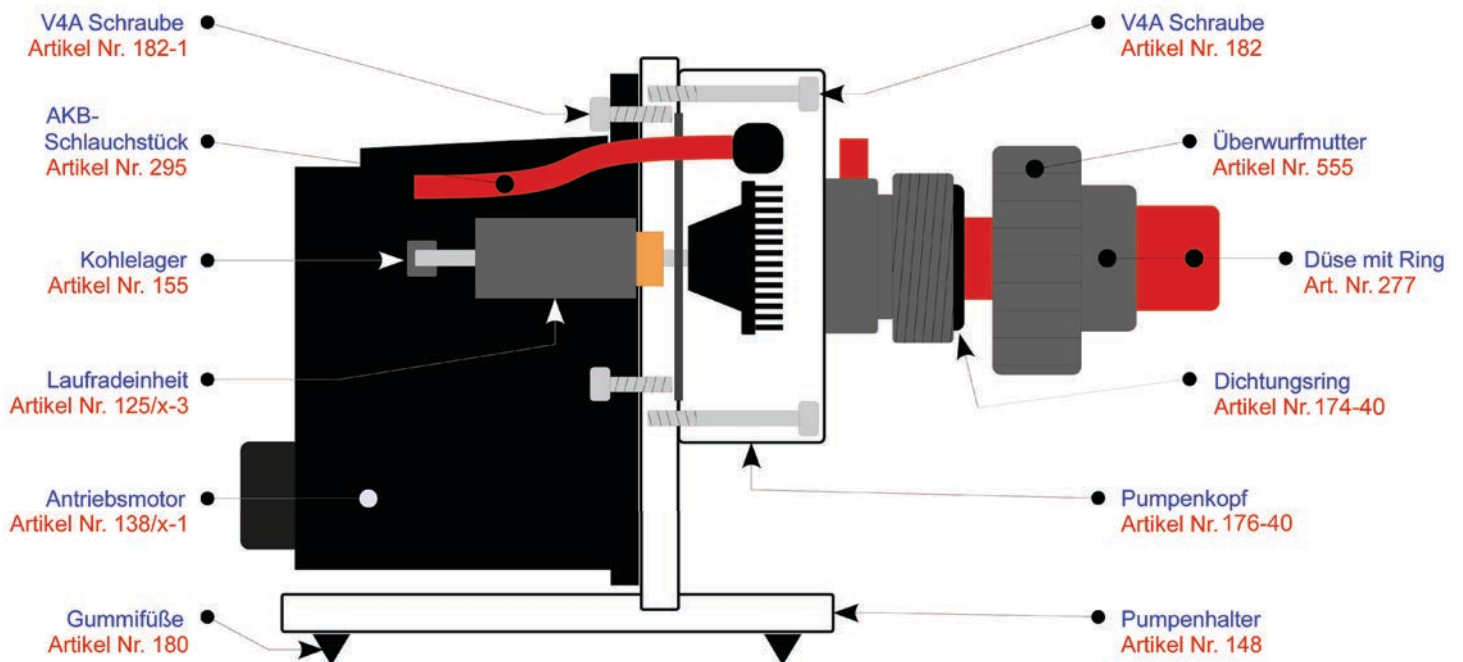

Eiweißabschäumer Bubble King® DeLuxe 500 extern Artikel Nr. 84

Bitte das x durch die entsprechende Nummer für die Netzspannung 110/230Volt ersetzen.

Für weitere Informationen schauen Sie bitte im Netz unter www.royal-exclusiv.de. Einfach Artikelnummer oder Name in die Suchmaske eintragen oder email an: info@royal-exclusiv.de.

Alle Angaben ohne Gewähr. Wir versuchen unser Bestes, aber Druckfehler vorbehalten.