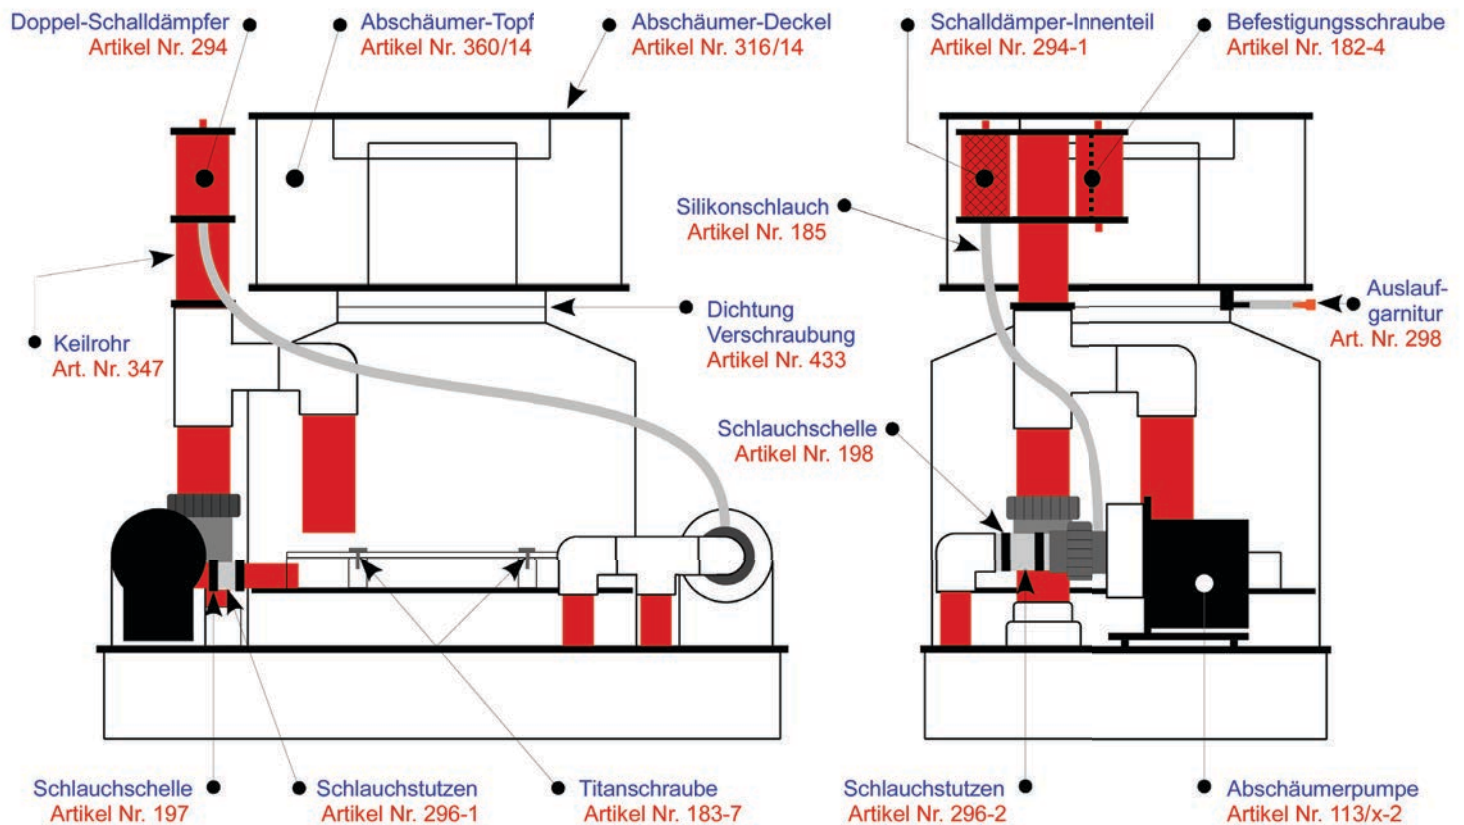

Eiweißabschäumer Bubble King® DeLuxe 500 extern Artikel Nr. 84

Bitte das x durch die entsprechende Nummer für die Netzspannung 110/230Volt ersetzen.

Für weitere Informationen schauen Sie bitte im Netz unter www.royal-exclusiv.de. Einfach Artikelnummer oder Name in die Suchmaske eintragen oder email an: info@royal-exclusiv.de.

Alle Angaben ohne Gewähr. Wir versuchen unser Bestes, aber Druckfehler vorbehalten.