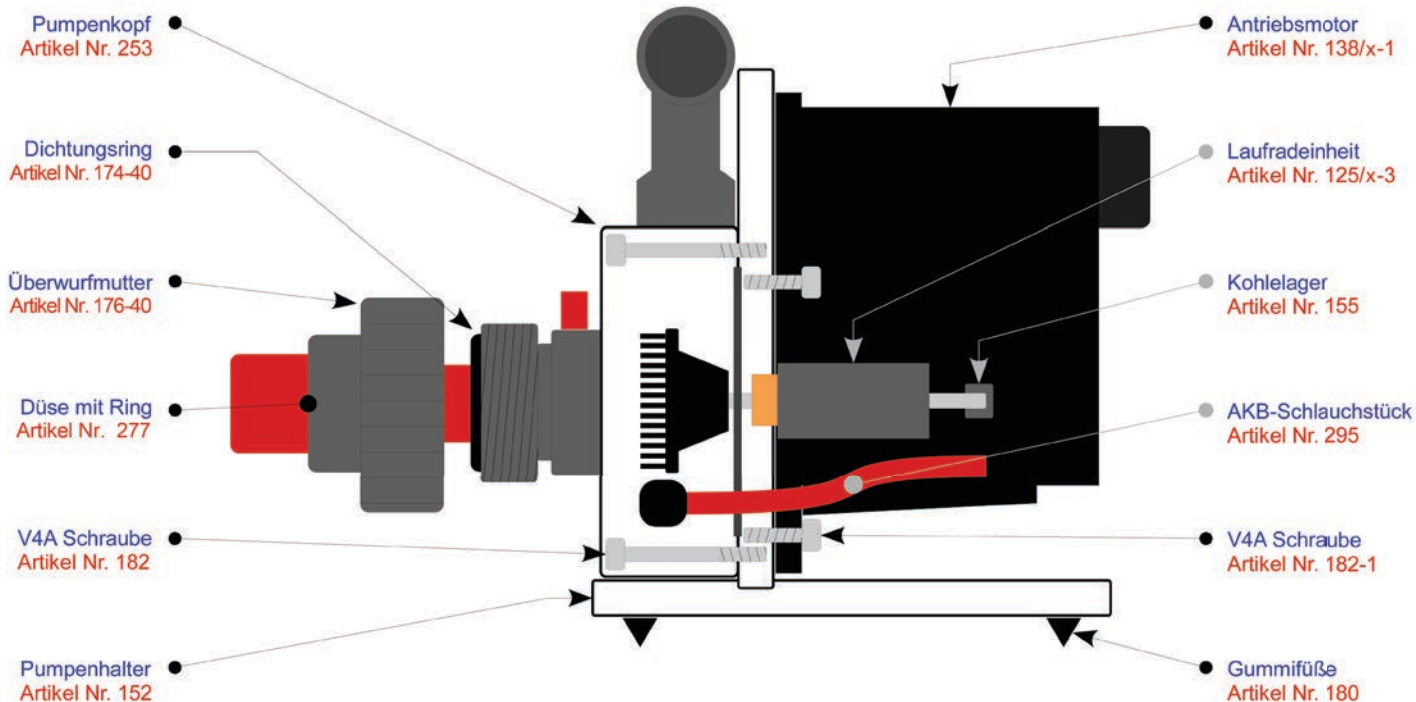

Eiweißabschäumer Bubble King® DeLuxe 400 extern Artikel Nr. 82

Eiweißabschäumer-Pumpe Bubble King® 2000

Bitte das x durch die entsprechende Nummer für die Netzspannung 110/230Volt ersetzen.