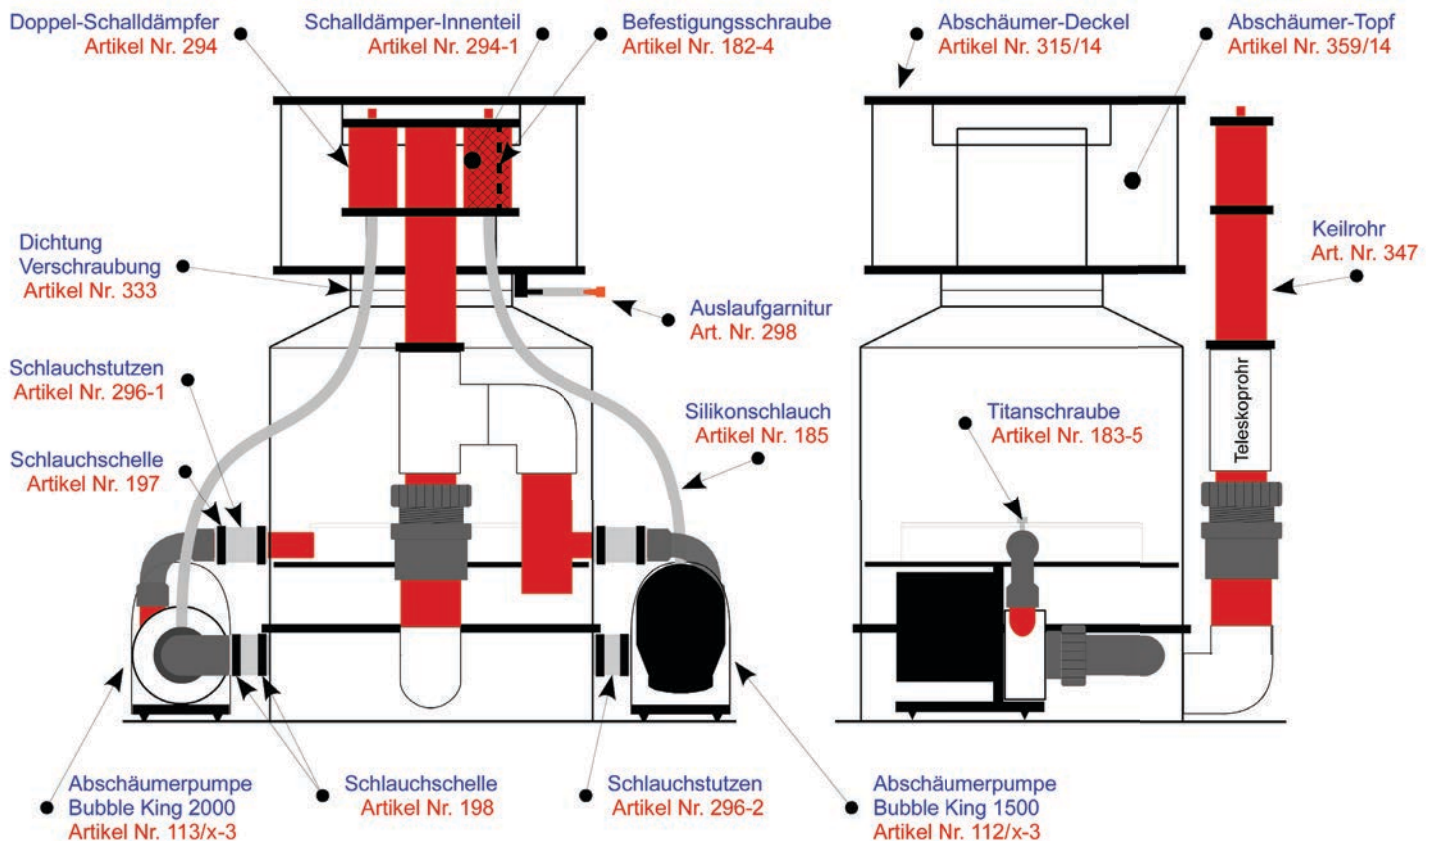

Eiweißabschäumer Bubble King® DeLuxe 400 extern Artikel Nr. 82

Bitte das x durch die entsprechende Nummer für die Netzspannung 110/230Volt ersetzen.

Zubehör	Zubehör	Zubehör	Zubehör
Zusatzschalldämpfer Ø 63mm 999	Halterung Ø 63mm für De- cken- oder Wandmontage 930-63	Schalldämpfer - Innenteil 294-1	Silikonfett Tube 6g 030-6
33,60 €	6,83 €	6,20 €	2,63 €

Für weitere Informationen schauen Sie bitte im Netz unter www.royal-exclusiv.de. Einfach Artikelnummer oder Name in die Suchmaske eintragen oder email an: info@royal-exclusiv.de.

Alle Angaben ohne Gewähr. Wir versuchen unser Bestes, aber Druckfehler vorbehalten.