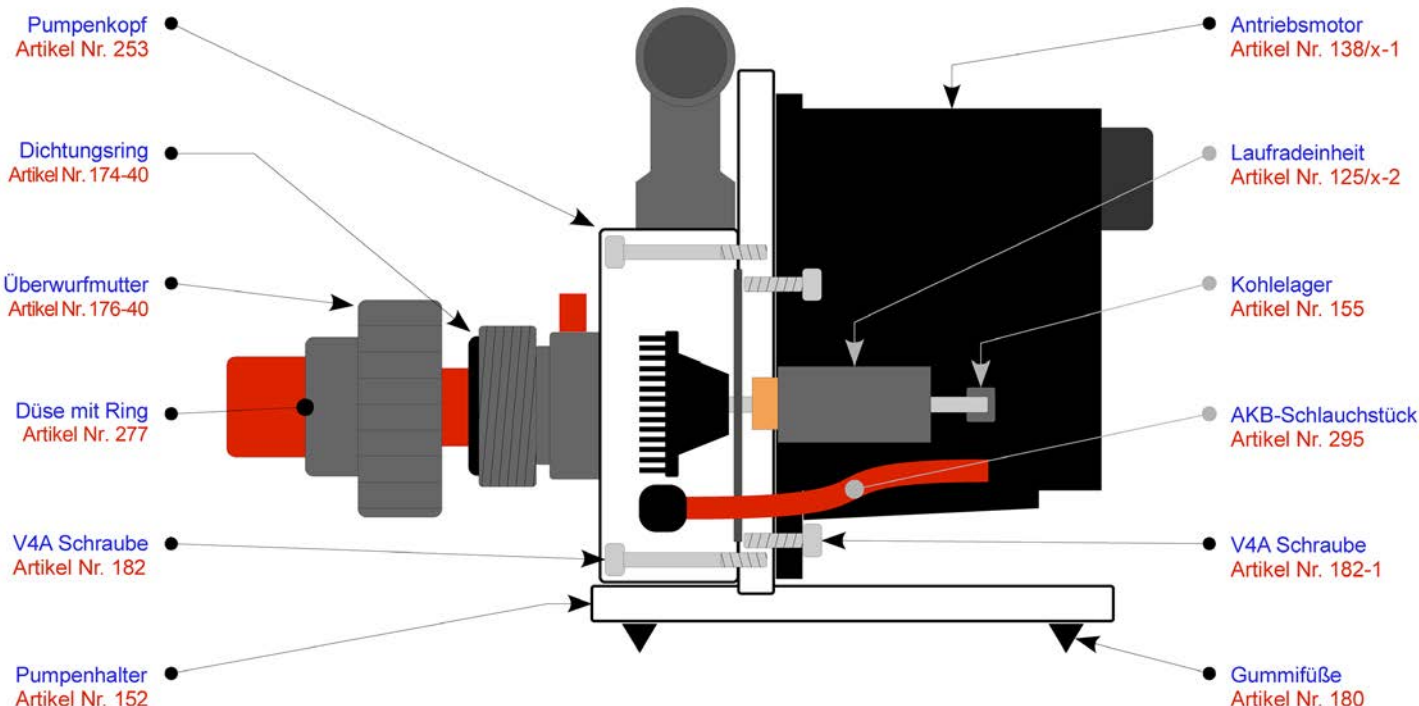

Eiweißabschäumer-Pumpe Bubble King® 1500

Für weitere Informationen schauen Sie bitte im Netz unter www.royal-exclusiv.de. Einfach Artikelnummer oder Name in die Suchmaske eintragen oder email an: info@royal-exclusiv.de.

Alle Angaben ohne Gewähr. Wir versuchen unser Bestes, aber Druckfehler vorbehalten.